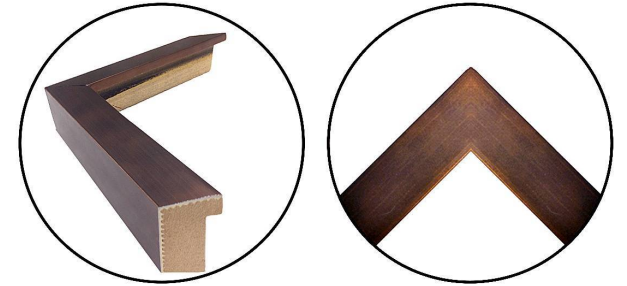

WENDOVER ART GROUP

ITEM NUMBER : **WTFH1235**

TITLE : **Neutral Soul 1**

OUTWARD DIMENSION (W X H) : **21.75" x 31.75"**

FRAME (WIDTH X DEPTH) : **MC1575 | 1.13" x 1.75"**

FRAME FINISH : **Standard Frame**

Bronze

DESCRIPTION :

**Giclee on Matte Paper, Straight Fit (No Mats), Framed
in Shadowbox**