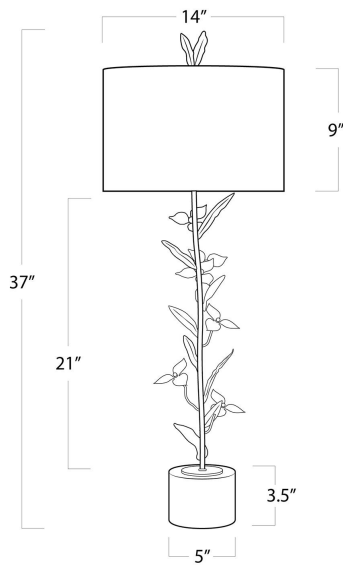

### Trillium Buffet Lamp 13-1472

<b>HEIGHT</b>	37
<b>WIDTH</b>	14
<b>DEPTH</b>	14
<b>SHADE DIMS</b>	14 x 14 x 9
<b>SHADE COLOR</b>	Natural Linen
<b>BULB QTY</b>	1
<b>BULB TYPE</b>	A Type Medium Base (E26)
<b>SOCKET</b>	E26 Keyless. Switch on Cord
<b>WATTAGE</b>	60 Watt Max
<b>WIRING TYPE</b>	Standard
<b>MATERIAL</b>	Steel
<b>FINISH</b>	N/A
<b>NOTES</b>	N/A
<b>FREIGHT ONLY</b>	No