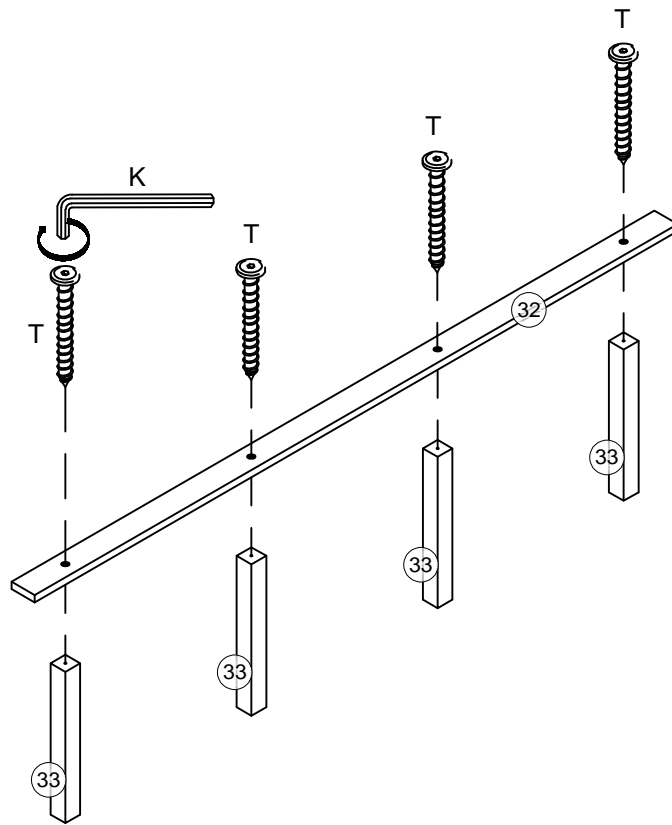

Hardware Lists - Listes de matériel

A  Ø10*30mm	B  Ø1/4"*90mm	C  Ø1/4"*55mm
Wood dowel/Cheville en bois (8pcs/pièces)	Hex-Head bolt/Boulon à tête hexagonale (8pcs/pièces)	Hex-Head bolt/Boulon à tête hexagonale (28pcs/pièces)
D  Ø1/4"*9.5*12mm	I  Ø6*40mm	F  Ø1/4"*70mm
Hex-Head bolt/Boulon à tête hexagonale (48pcs/pièces)	Hex-Head screw/Vis à tête hexagonale (4pcs/pièces)	Hex-Head bolt/Boulon à tête hexagonale (12pcs/pièces)
G  #3.5*15mm	S  Bolts/Boulons (4pcs/pièces)	J  #4*30mm
Screw/Vis (10pcs/pièces)		Screw/Vis (72pcs/pièces)
K  K4mm	T  Ø6*75mm	Z  Nut/Noix (8pcs/pièces)
Allen key/Cié Allen (2pcs/pièces)	Hex-Head screw/Vis à tête hexagonale (16pcs/pièces)	
Q  Ø6*30mm	V  Holder/Titulaire - (4pcs/pièces)	Y  #3*10mm
Hex-Head screw/Vis à tête hexagonale (4pcs/pièces)		Screw/Vis (16pcs/pièces)

Step/Étape 30

Step/Étape 31

Step/Étape 32

Step/Étape 33

X4

Z		Y	
4pcs/pièces		8pcs/pièces	

Step/Étape 34

X4

Z		Y	
4pcs/pièces		8pcs/pièces	

Step/Étape 35

V		S	
4pcs/pièces		4pcs/pièces	

Step/Étape 36

Step/Étape 37

X2

T		K	
8pcs/pièces			

Step/Étape 38