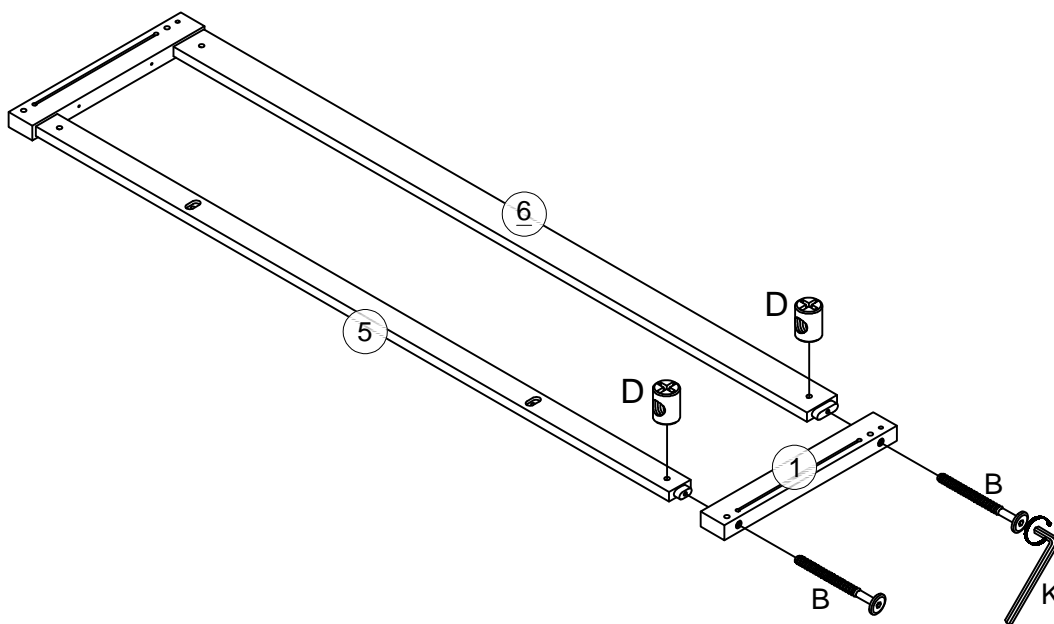

Step/Étape 2

K	
B	D
2pcs/pièces	2pcs/pièces