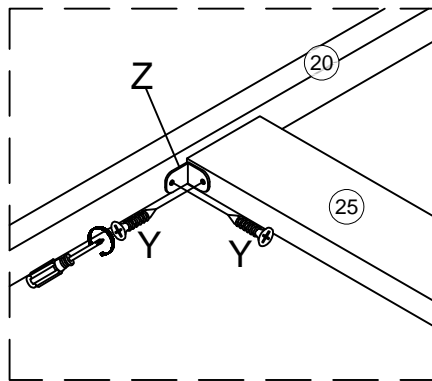

Step/Étape 33