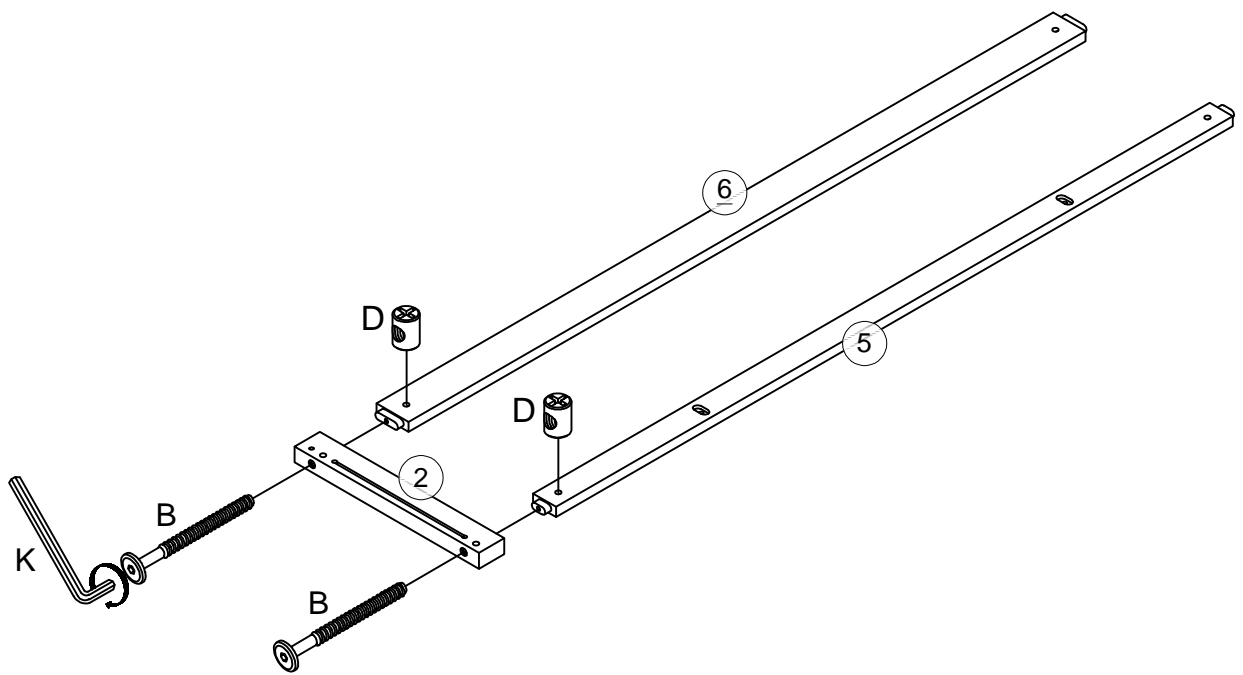

Step/Étape 1

		K
B		D
2pcs/pièces		2pcs/pièces