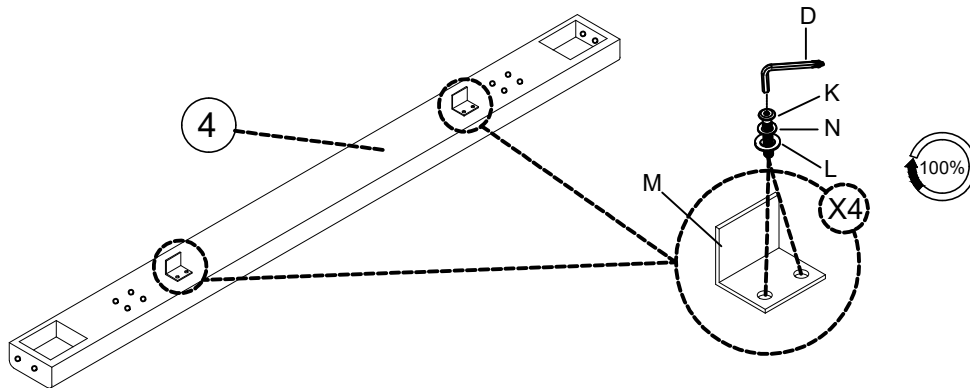

STEP 5

K x 4	L x 4	N x 4	D x 1	M x 2