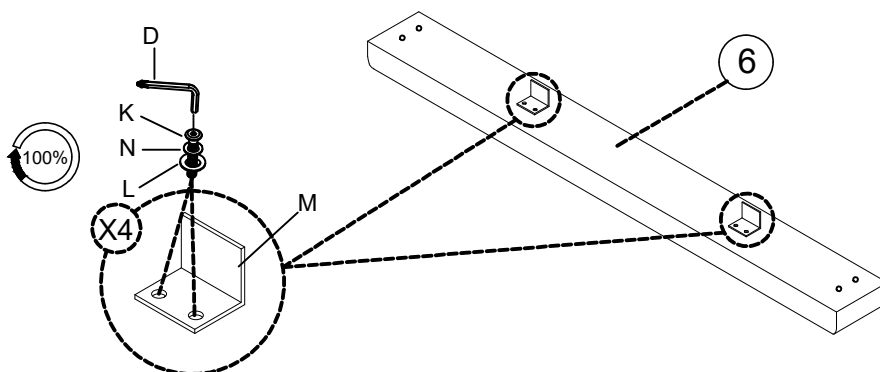

STEP 6

K x 4	L x 4	N x 4	D x 1	M x 2