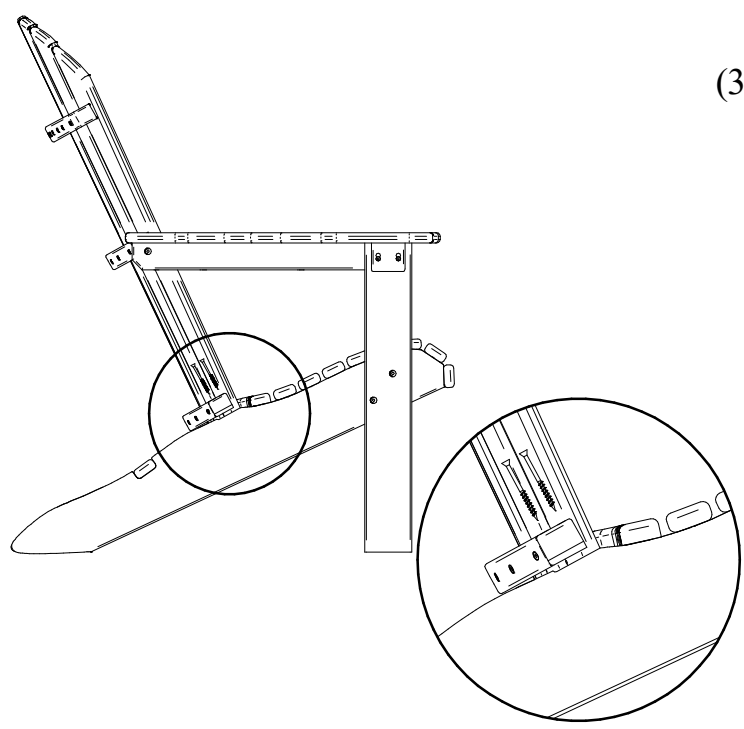

Elite Adirondack
Adirondacks d'élite
Élite Adirondack

Assembly Instructions
instructions de montage
Instrucciones de montaje

Hardware Included
Matériel inclus
Herrajes incluidos

(38212) x8

(214212) x4

(6114) x4

(114212) x2

(9532) x1

Items Not Included
Articles non inclus
Artículos no incluidos

#2 Square Drive Bit
Embout d'entraînement carré #2
Punta cuadrada n.º 2

1 (A) x1
(B) x1
(C) x1

2 (D) x1

3 (E) x1