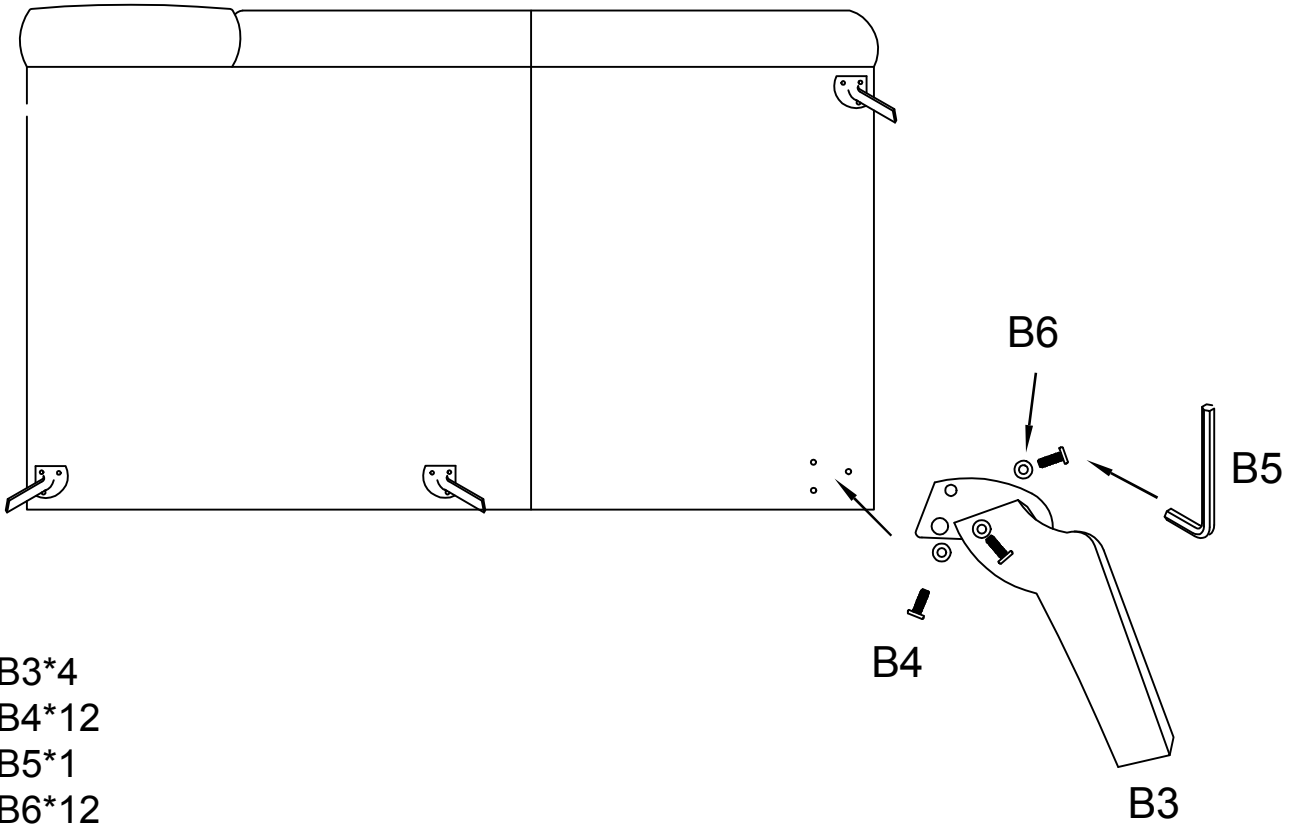

# HARDWARE LIST

CHAISE PART				SEAT PART			
A1	CUSHION LOUNGE		1PC	B1	SOFA		1PC
A2	BACKREST		3PCS	B2	BACKREST		2PCS
A3	LEG		4PCS	B3	LEG		4PCS
A4	SCREW	 M6*22	12PCS	B4	SCREW	 M6*22	18PCS
A5	SPANNER		1PC	B5	SPANNER		1PC
A6	GASKET		12PCS	B6	GASKET		18PCS
				B7	POWER CORO		1PC
				B8	LEG		3PCS

-   
**A2\*3**
-   
**B2\*2**
-   
**A3\*4 A4\*12 A5\*1**  
**A6\*12**
-   
**B3\*4 B4\*18 B5\*1 B6\*18**  
**B7\*1 B8\*3**

**A**

**B**

1

2

3

4

5