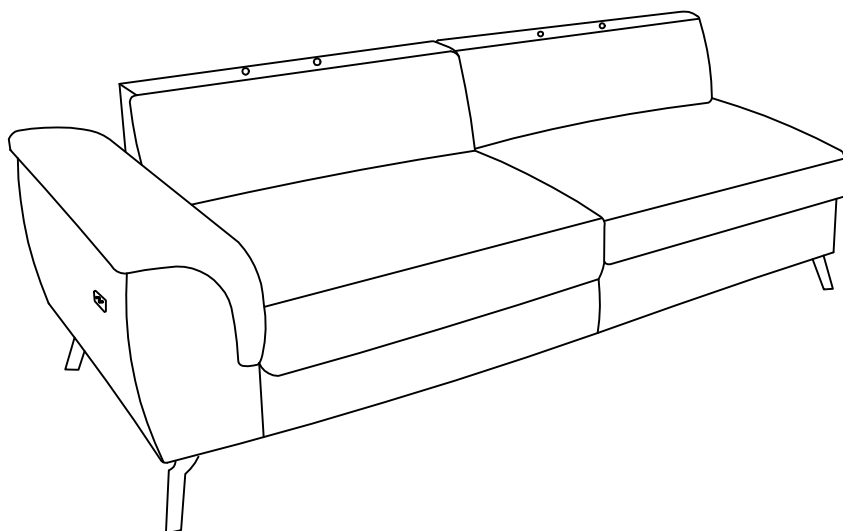

# HARDWARE LIST

CHAISE PART				SEAT PART			
A1	CUSHION LOUNGE		1PC	B1	SOFA		1PC
A2	BACKREST		3PCS	B2	BACKREST		2PCS
A3	LEG		4PCS	B3	LEG		4PCS
A4	SCREW	 M6*22	12PCS	B4	SCREW	 M6*22	18PCS
A5	SPANNER		1PC	B5	SPANNER		1PC
A6	GASKET		12PCS	B6	GASKET		18PCS
				B7	POWER CORO		1PC
				B8	LEG		3PCS

-   
**A2\*3**
-   
**B2\*2**
-   
**A3\*4 A4\*12 A5\*1**  
**A6\*12**
-   
**B3\*4 B4\*18 B5\*1 B6\*18**  
**B7\*1 B8\*3**

**A**

**B**

1

2

3

4

5

B2\*2

6

7

B7\*1