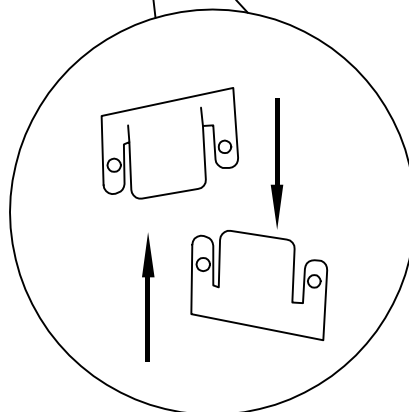

# HARDWARE LIST

CHAISE PART				SEAT PART			
A1	CUSHION LOUNGE		1PC	B1	SOFA		1PC
A2	BACKREST		3PCS	B2	BACKREST		2PCS
A3	LEG		4PCS	B3	LEG		4PCS
A4	SCREW	 M6*22	12PCS	B4	SCREW	 M6*22	18PCS
A5	SPANNER		1PC	B5	SPANNER		1PC
A6	GASKET		12PCS	B6	GASKET		18PCS
				B7	POWER CORO		1PC
				B8	LEG		3PCS

-   
**A2\*3**
-   
**B2\*2**
-   
**A3\*4 A4\*12 A5\*1**  
**A6\*12**
-   
**B3\*4 B4\*18 B5\*1 B6\*18**  
**B7\*1 B8\*3**

**A**

**B**

1

2

3

4

5

B2\*2

6

7

B7\*1