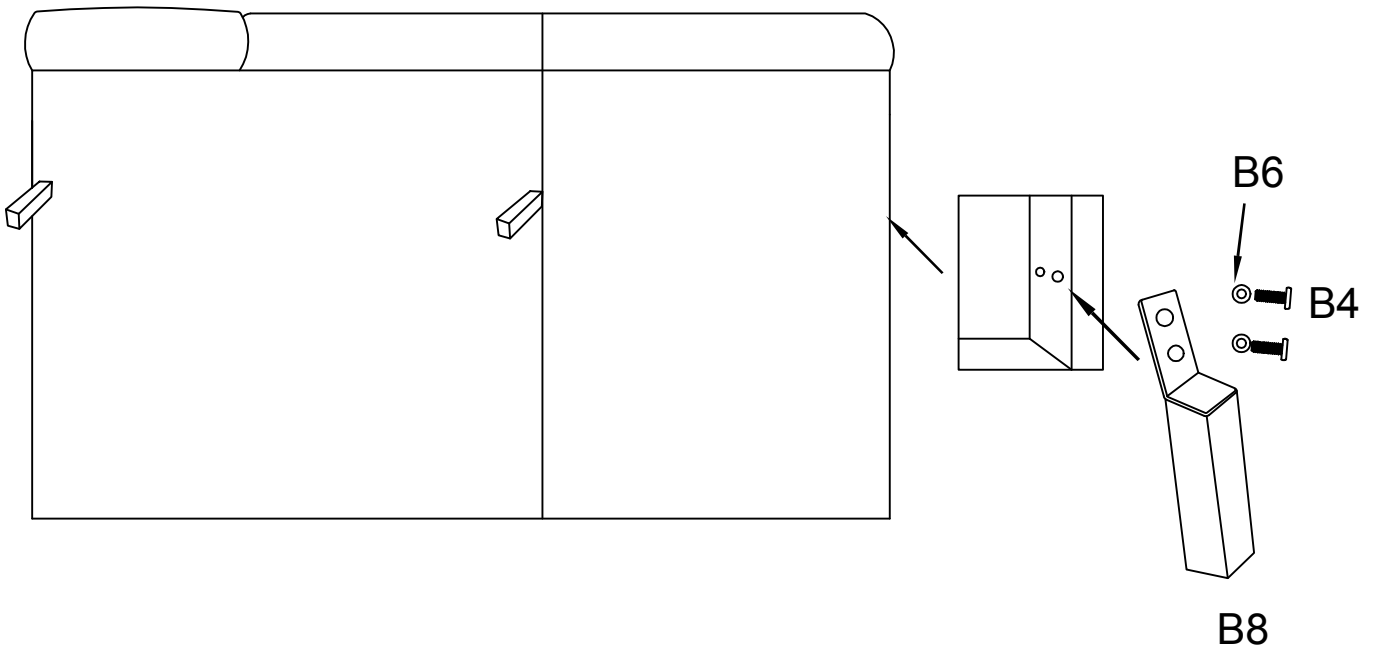

# HARDWARE LIST

CHAISE PART				SEAT PART			
A1	CUSHION LOUNGE		1PC	B1	SOFA		1PC
A2	BACKREST		3PCS	B2	BACKREST		2PCS
A3	LEG		4PCS	B3	LEG		4PCS
A4	SCREW	 M6*22	12PCS	B4	SCREW	 M6*22	18PCS
A5	SPANNER		1PC	B5	SPANNER		1PC
A6	GASKET		12PCS	B6	GASKET		18PCS
				B7	POWER CORO		1PC
				B8	LEG		3PCS

-   
**A2\*3**
-   
**B2\*2**
-   
**A3\*4 A4\*12 A5\*1**  
**A6\*12**
-   
**B3\*4 B4\*18 B5\*1 B6\*18**  
**B7\*1 B8\*3**

**A**

**B**

1

2

3

4

5