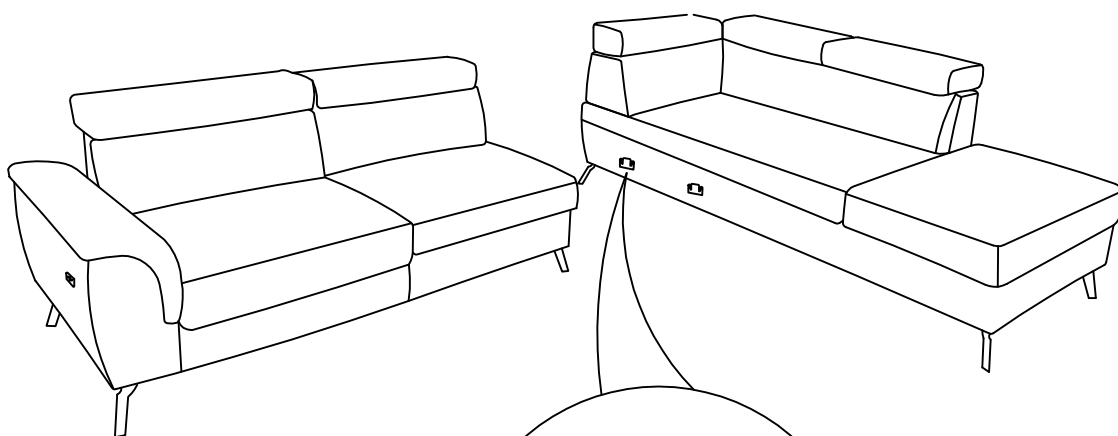

# HARDWARE LIST

CHAISE PART				SEAT PART			
A1	CUSHION LOUNGE		1PC	B1	SOFA		1PC
A2	BACKREST		3PCS	B2	BACKREST		2PCS
A3	LEG		4PCS	B3	LEG		4PCS
A4	SCREW	 M6*22	12PCS	B4	SCREW	 M6*22	18PCS
A5	SPANNER		1PC	B5	SPANNER		1PC
A6	GASKET		12PCS	B6	GASKET		18PCS
				B7	POWER CORO		1PC
				B8	LEG		3PCS

-   
**A2\*3**
-   
**B2\*2**
-   
**A3\*4 A4\*12 A5\*1**  
**A6\*12**
-   
**B3\*4 B4\*18 B5\*1 B6\*18**  
**B7\*1 B8\*3**

**A**

**B**

1

2

3

4

5

B2\*2

6

7

B7\*1