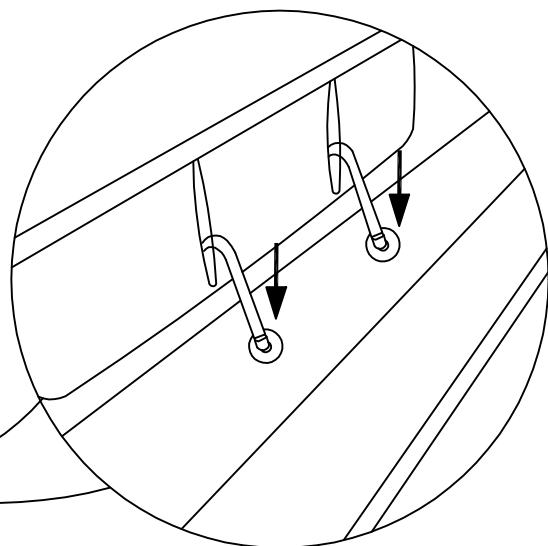

# HARDWARE LIST

CHAISE PART				SEAT PART			
A1	CUSHION LOUNGE		1PC	B1	SOFA		1PC
A2	BACKREST		3PCS	B2	BACKREST		2PCS
A3	LEG		4PCS	B3	LEG		4PCS
A4	SCREW	 M6*22	12PCS	B4	SCREW	 M6*22	18PCS
A5	SPANNER		1PC	B5	SPANNER		1PC
A6	GASKET		12PCS	B6	GASKET		18PCS
				B7	POWER CORO		1PC
				B8	LEG		3PCS

-   
**A2\*3**
-   
**B2\*2**
-   
**A3\*4 A4\*12 A5\*1**  
**A6\*12**
-   
**B3\*4 B4\*18 B5\*1 B6\*18**  
**B7\*1 B8\*3**

**A**

**B**

1

2

3

4

5