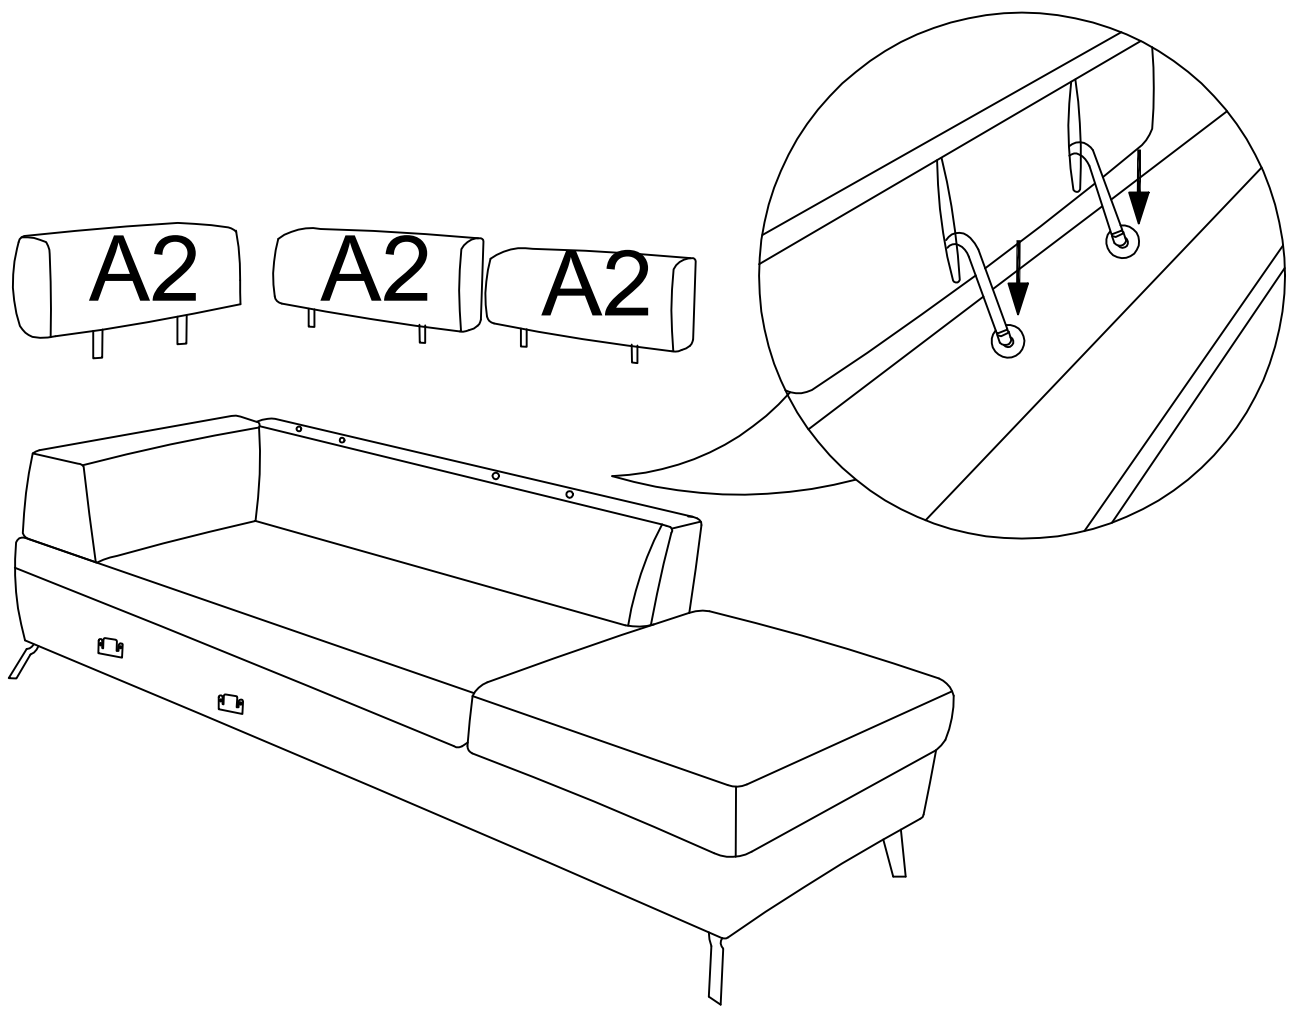

# HARDWARE LIST

CHAISE PART				SEAT PART			
A1	CUSHION LOUNGE		1PC	B1	SOFA		1PC
A2	BACKREST		3PCS	B2	BACKREST		2PCS
A3	LEG		4PCS	B3	LEG		4PCS
A4	SCREW	 M6*22	12PCS	B4	SCREW	 M6*22	18PCS
A5	SPANNER		1PC	B5	SPANNER		1PC
A6	GASKET		12PCS	B6	GASKET		18PCS
				B7	POWER CORO		1PC
				B8	LEG		3PCS

-   
**A2\*3**
-   
**B2\*2**
-   
**A3\*4 A4\*12 A5\*1**  
**A6\*12**
-   
**B3\*4 B4\*18 B5\*1 B6\*18**  
**B7\*1 B8\*3**

**A**

**B**

1

2

3

4

5