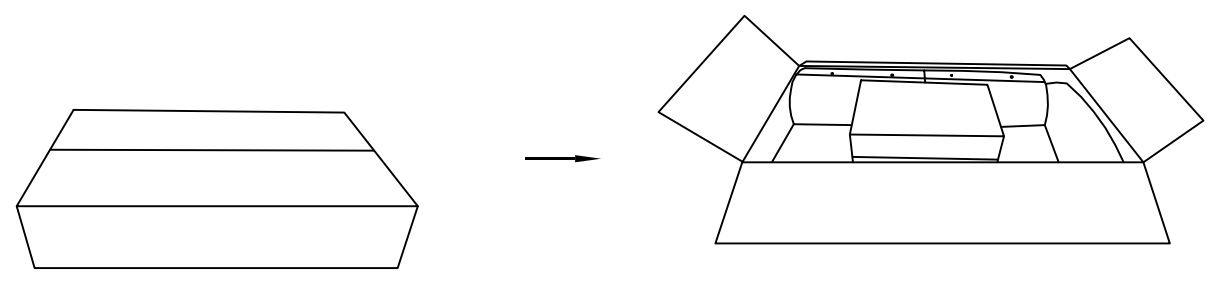

# HARDWARE LIST

CHAISE PART				SEAT PART			
A1	CUSHION LOUNGE		1PC	B1	SOFA		1PC
A2	BACKREST		3PCS	B2	BACKREST		2PCS
A3	LEG		4PCS	B3	LEG		4PCS
A4	SCREW	 M6*22	12PCS	B4	SCREW	 M6*22	18PCS
A5	SPANNER		1PC	B5	SPANNER		1PC
A6	GASKET		12PCS	B6	GASKET		18PCS
				B7	POWER CORO		1PC
				B8	LEG		3PCS

-   
**A2\*3**
-   
**B2\*2**
-   
**A3\*4 A4\*12 A5\*1**  
**A6\*12**
-   
**B3\*4 B4\*18 B5\*1 B6\*18**  
**B7\*1 B8\*3**

**A**

**B**

1

2

3

4

5