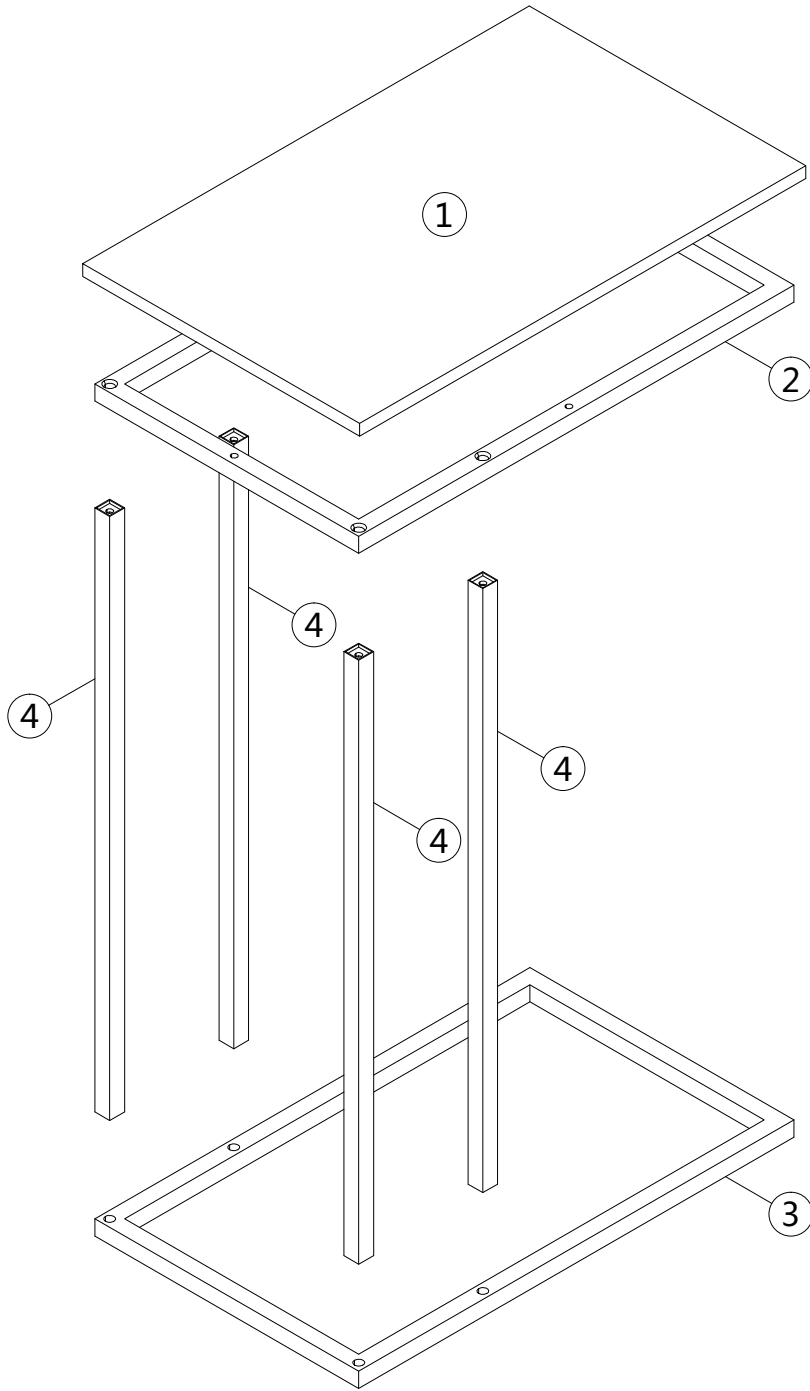

ASSEMBLY INSTRUCTIONS  
INSTRUCTIONS D'ASSEMBLAGE

ACCENT TABLE 19L C-SHAPED DARK GREY BLACK METAL

TABLE D'APPOINT 19L EN FORME DE C TAUPE FONCÉ MÉTAL NOIR

6x35mm

B 1PC

4x25mm

C 4PCS

D 4PCS