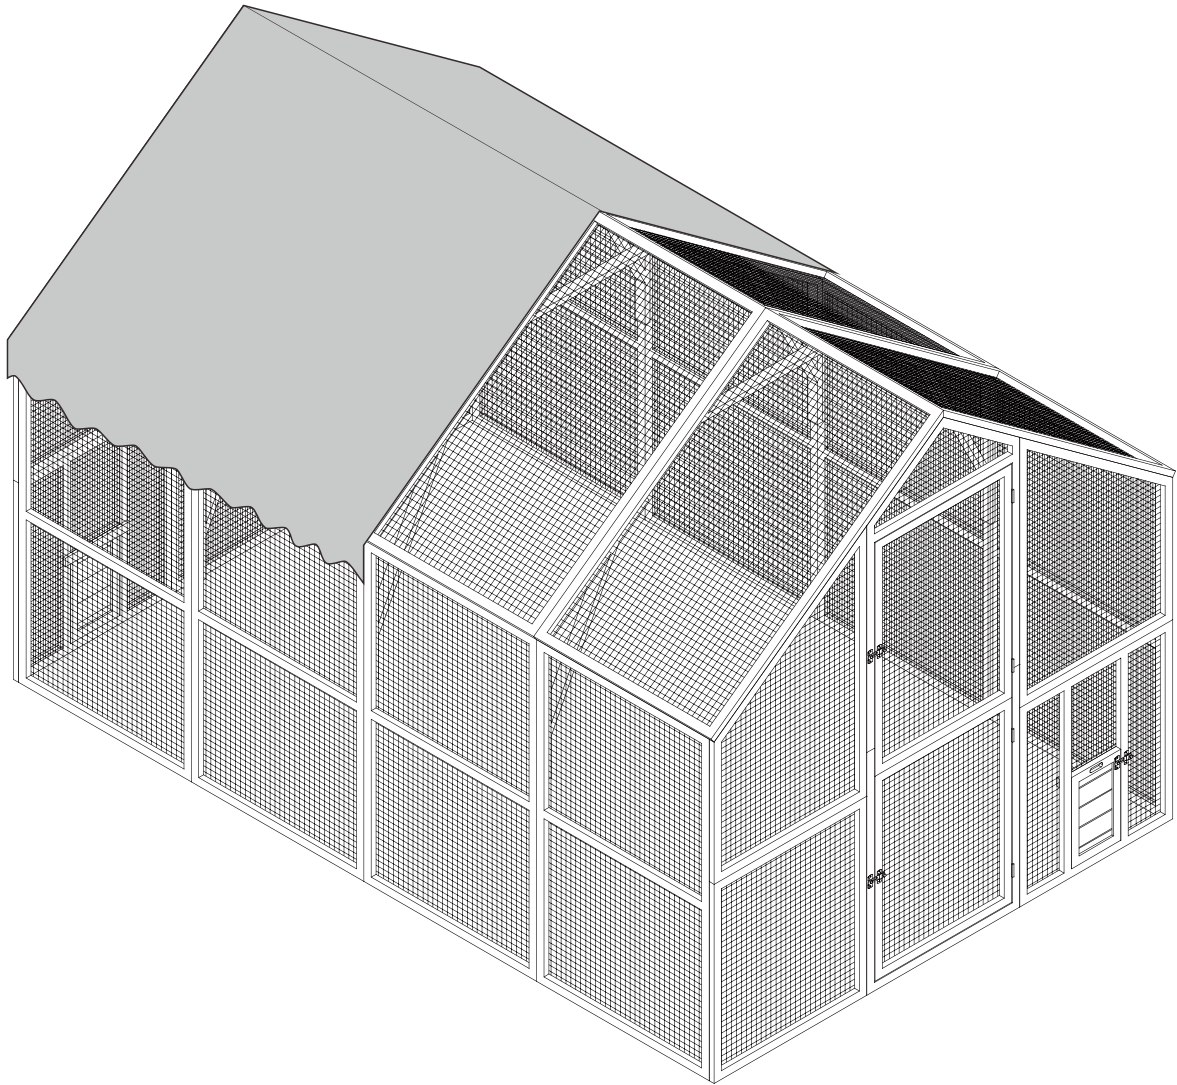

Chicken Coop GH302 / GH304

USER MANUAL

COMPONENTS

Parts List (Box A)

<p>① 19</p>  <p>2PCS</p>	<p>① 20</p>  <p>2PCS</p>
<p>① 21</p>  <p>4PCS</p>	<p>① 23</p>  <p>6PCS</p>

Parts List (Box B)

<p>① 1</p>  <p>1PC</p>	<p>① 2</p>  <p>1PC</p>
---	--

COMPONENTS

<p>③</p>  <p>1PC</p>	<p>④</p>  <p>1PC</p>
<p>⑤</p>  <p>1PC</p>	<p>⑥</p>  <p>1PC</p>
<p>⑦</p>  <p>1PC</p>	<p>⑧</p>  <p>2PC</p>

COMPONENTS

<p>⑨</p>  <p>2PCS</p>	<p>⑪</p>  <p>1PC</p>
<p>⑫</p>  <p>1PC</p>	<p>⑭</p>  <p>3PCS</p>
<p>⑮</p>  <p>1PC</p>	<p>⑰</p>  <p>1PC</p>
<p>⑬</p>  <p>1PC</p>	