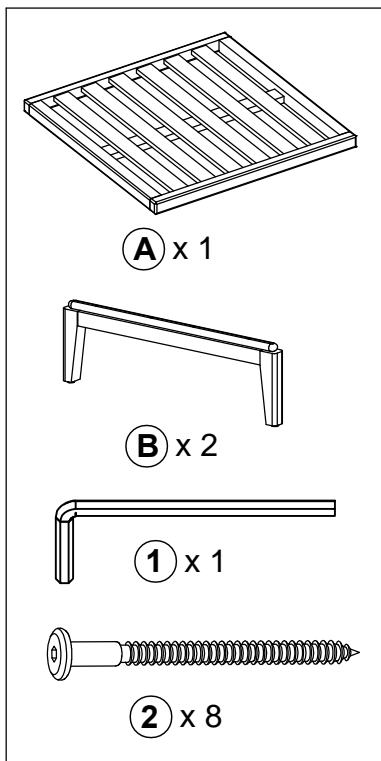

Part List/ Liste Des Pièces :

A

Seat Panel
Panneau d'assise
1 pc

B

Leg Panel
Panneau de jambe
2 pcs

C

Wooden Block
Bloc de bois
2 pcs

D

Seat Cushion
Coussin de siège
1 pc

Hardware list/ Liste des Matériels:

1

Allen Wrench / Clé Allen
(2 pcs)

2

Screw / Vis
M6x80 (8 pcs) + Extra 1 pc

3

Screw / Vis
M6x45 (4 pcs) + Extra 1 pc

STEP 1/ Étape 1:

STEP 2/ Étape 2:

STEP 3/ Étape 3:

STEP 4/ Étape 4: