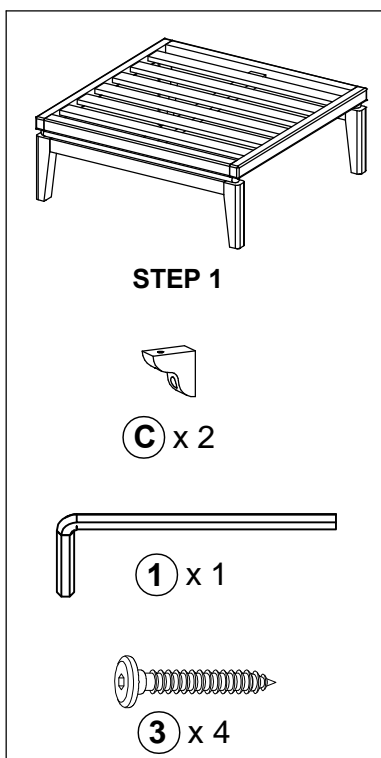

Part List/ Liste Des Pièces :

A

Seat Panel
Panneau d'assise
1 pc

B

Leg Panel
Panneau de jambe
2 pcs

C

Wooden Block
Bloc de bois
2 pcs

D

Seat Cushion
Coussin de siège
1 pc

Hardware list/ Liste des Matériels:

1

Allen Wrench / Clé Allen
(2 pcs)

2

Screw / Vis
M6x80 (8 pcs) + Extra 1 pc

3

Screw / Vis
M6x45 (4 pcs) + Extra 1 pc

STEP 1/ Étape 1:

STEP 2/ Étape 2:

STEP 3/ Étape 3:

STEP 4/ Étape 4: