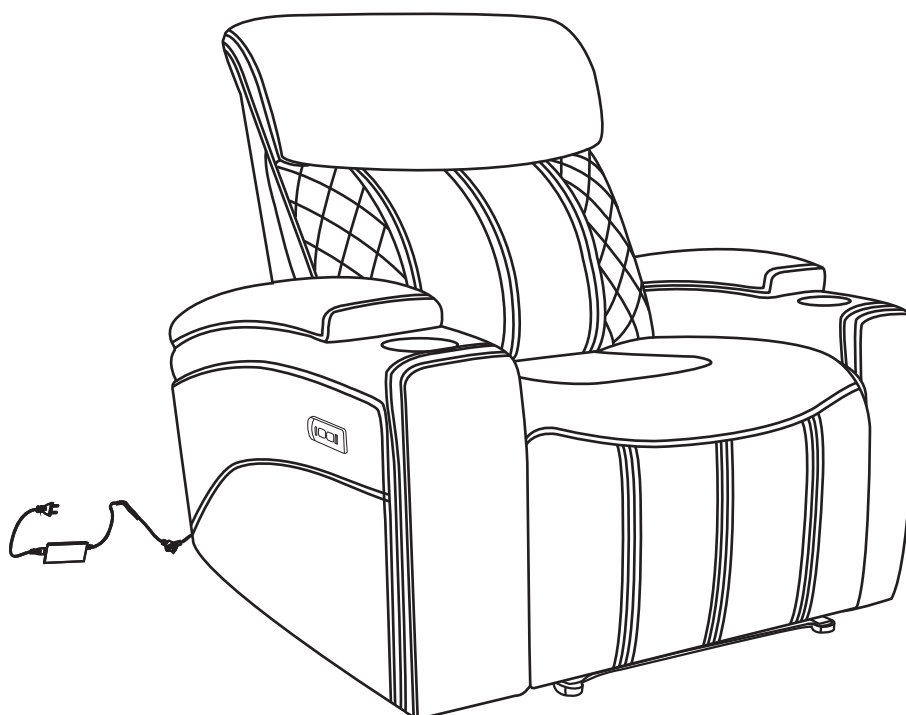

CARE AND MAINTENANCE

1) NO ELECTRICAL TOOLS SHOULD BE USED TO ASSEMBLE THE LOVESEAT.
2) PERIODICALLY CHECK AND SECURE PARTS FIRMLY IN PLACE.

PLACE CLEANING METHOD

CLEAN ONLY WITH WATER-BASED SHAMPOO OR FOAM UPHOLSTERY CLEANER. DO NOT OVER WET.
JUST USE A DAMP SPONGE TO WIPE DOWN YOUR POLYESTER COUCH.

SOINS ET ENTRETIEN

1) AUCUN OUTIL ÉLECTRIQUE NE DOIT ÊTRE UTILISÉ POUR ASSEMBLER LE CAUSEUSE.
2) VÉRIFIER PÉRIODIQUEMENT ET FIXER FERMEMENT LES PIÈCES EN PLACE.

MÉTHODE DE NETTOYAGE DES LIEUX

NETTOYER UNIQUEMENT AVEC UN SHAMPOING À BASE D'EAU OU UN NETTOYANT EN MOUSSE POUR REVÊTEMENTS.
NE PAS TROP MOUILLER. UTILISEZ JUSTE UNE ÉPONGE HUMIDE POUR ESSUYER VOTRE CANAPÉ EN POLYESTER.