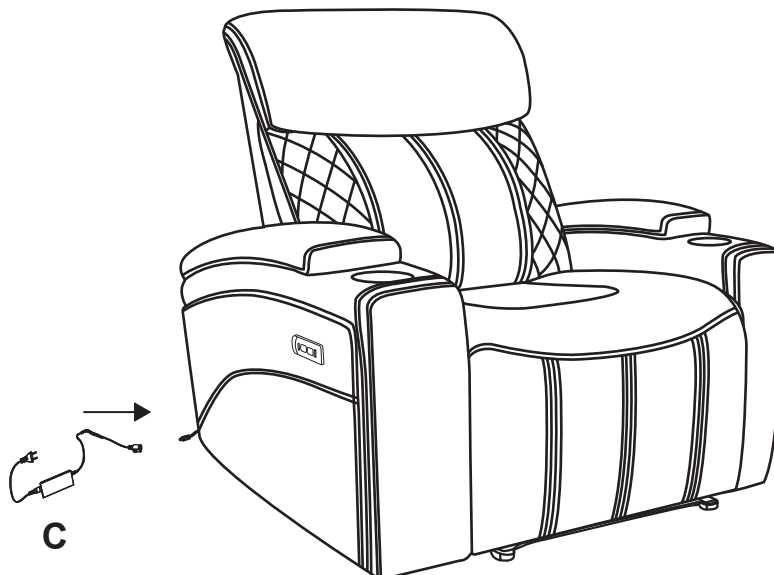

TEM. / ART. EUGENE-03P2
POWER RECLINER & POWER HEADREST
CAUSEUSE INCLINABLE

MADE IN CHINA / FABRIQUÉ EN CHINE
ASSEMBLY INSTRUCTIONS / INSTRUCTIONS DE MONTAGE

STEP 1 / ÉTAPE 1

Match both sides of the hook-loop bracket, push down backrest to assemble.
Faire correspondre les deux côtés du support à boucle d'accrochage, pousser le dossier vers le bas pour l'assembler.

STEP 2 / ÉTAPE 2

Assemble the back and ears.
Assembler le dossier et les oreilles.