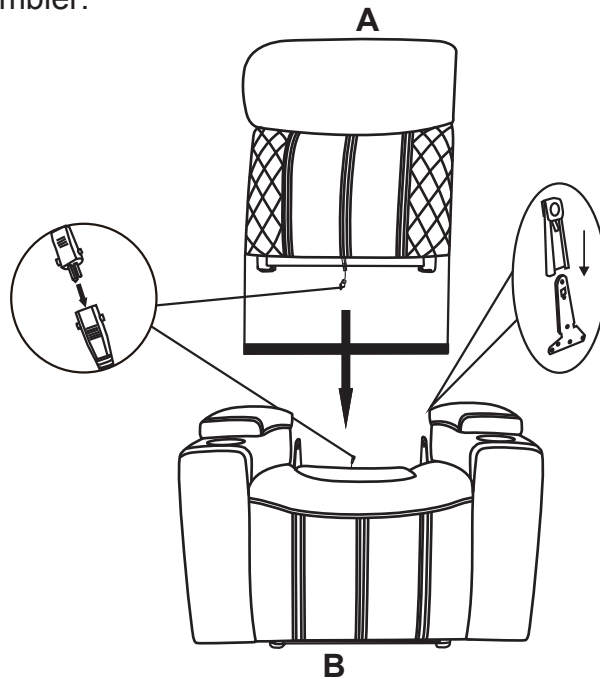

**PARTS LIST / LISTE DES PIÈCES**

<b>A</b>	<b>BACKREST / DOSSIER GAUCHE</b>	<b>1 PIECE / 1 PIÈCE</b>
<b>B</b>	<b>SEAT / SIÈGE</b>	<b>1 PIECE / 1 PIÈCE</b>
<b>C</b>	<b>POWER CABLE / CÂBLE D'ALIMENTATION / CABLE DE ALIMENTACIÓN</b>	<b>1 PIECE / 1 PIÈCE / 1 PIEZA</b>

TEM. / ART. EUGENE-03P2  
POWER RECLINER & POWER HEADREST  
CAUSEUSE INCLINABLE

MADE IN CHINA / FABRIQUÉ EN CHINE  
ASSEMBLY INSTRUCTIONS / INSTRUCTIONS DE MONTAGE

STEP 1 / ÉTAPE 1

Match both sides of the hook-loop bracket, push down backrest to assemble.  
Faire correspondre les deux côtés du support à boucle d'accrochage, pousser le dossier vers le bas pour l'assembler.