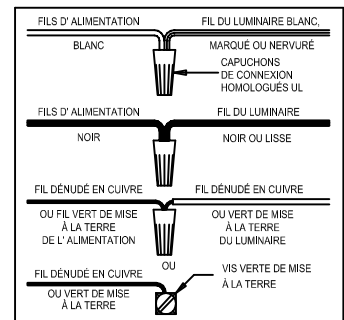

CANOPY MOUNTING & WIRE CONNECTION ASSEMBLY STEPS:

1. G.D ——— J
2. H.I ——— F
3. A.C ——— D

K.L (Wire and Mounting Box Not Included)

NO	A	C	F	G	D
Part list					
QTY	1	2	3	2	1

1

2

3

4

Instructions d'Assemblage et Installation

MISE EN GARDE: Lire les instructions avec soin et couper le courant au disjoncteur central avant de commencer l'installation.

AVERTISSEMENT - S'il y a d'autres mécanismes régulateurs qui s'emploient avec ce dispositif, suivre soigneusement les instructions pour satisfaire aux exigences NEC. Si vous avez des questions, consulter un électricien qualifié.

MISE EN GARDE - Le verre est toujours fragile; maniez le(s) composant(s) et/ou l' (les) ampoule(s) avec prudence.

Instrucciones de ensamblaje e instalación

PRECAUCIÓN: Lea cuidadosamente las instrucciones y desconecte la electricidad del cortacircuitos principal antes de iniciar la instalación.