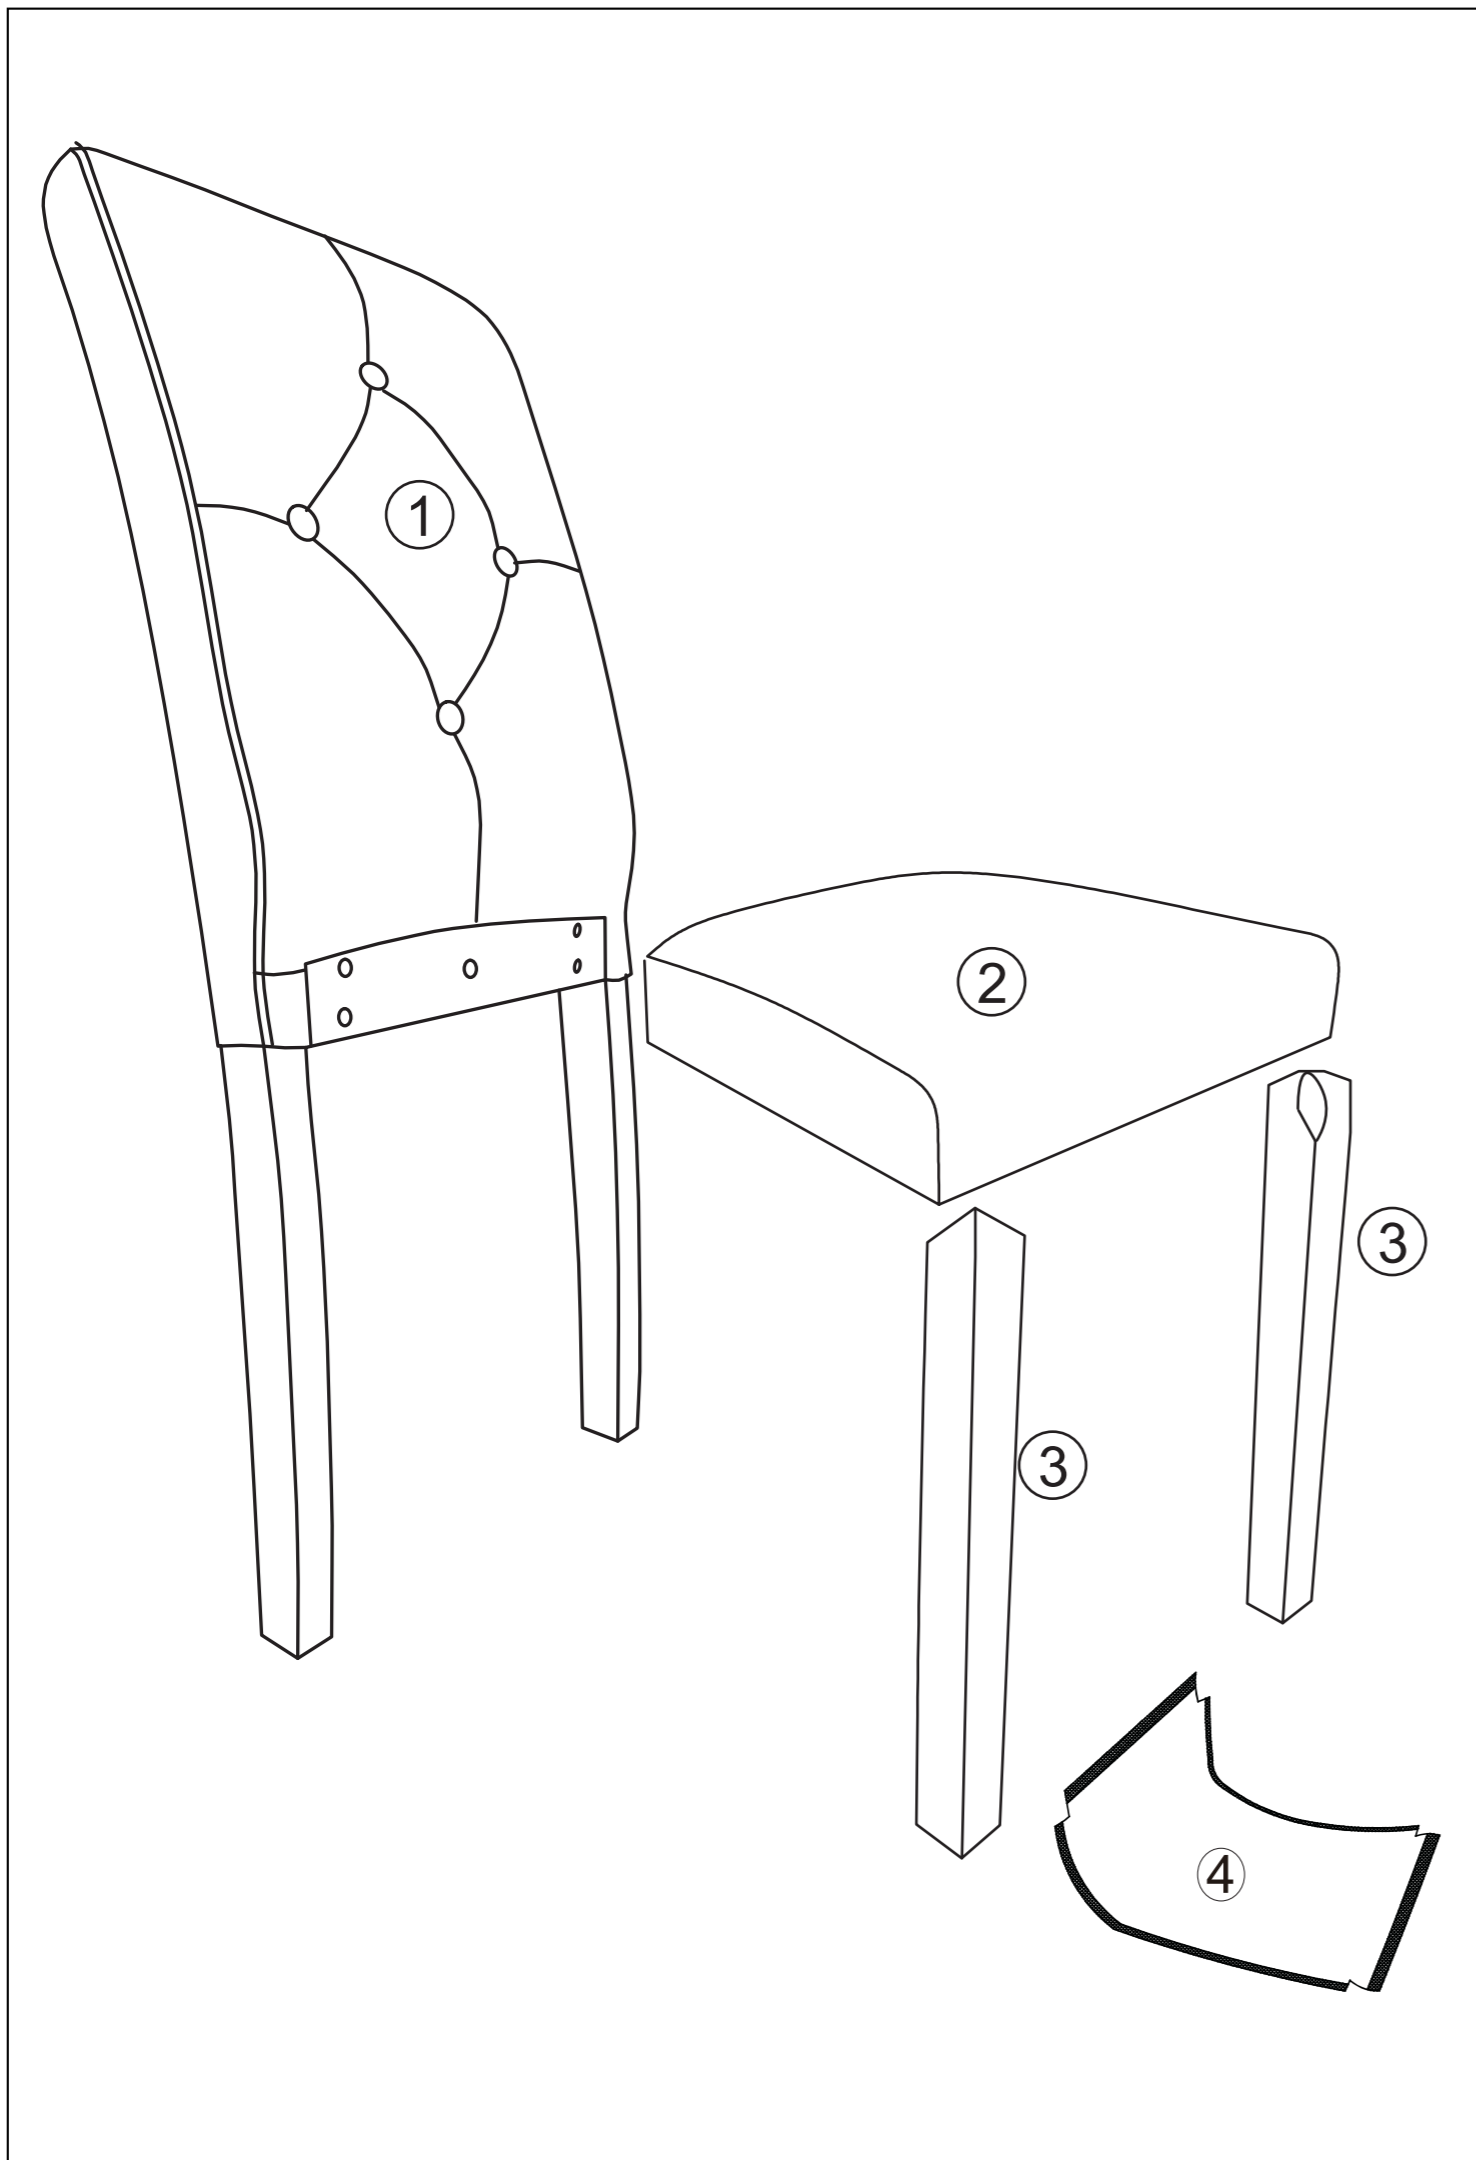

### Guide de montage

**Attention !**

VÉRIFIEZ la présence de l'ensemble des éléments et vis énumérés dans ce guide avant de procéder au montage. Si une pièce venait à manquer, envoyez-nous un e-mail à

Item Description: \_\_\_\_\_ Chaise

Components / Bauteile / Composants / Componenti / Componentes /					
<b>1</b>	 38X8X95cm	1	<b>2</b>	 49X41X13cm	1
<b>3</b>	 4X4X43cm	2	<b>4</b>		1

Screws & Tools / Schrauben und Werkzeuge / Vis et outils / Viti e utensili / Tornillos y Herramientas /					
<b>A</b>	 M8X70mm	4	<b>B</b>	 M8X55mm	5
<b>C</b>		9	<b>D</b>		9
<b>E</b>		1	<b>F</b>		4