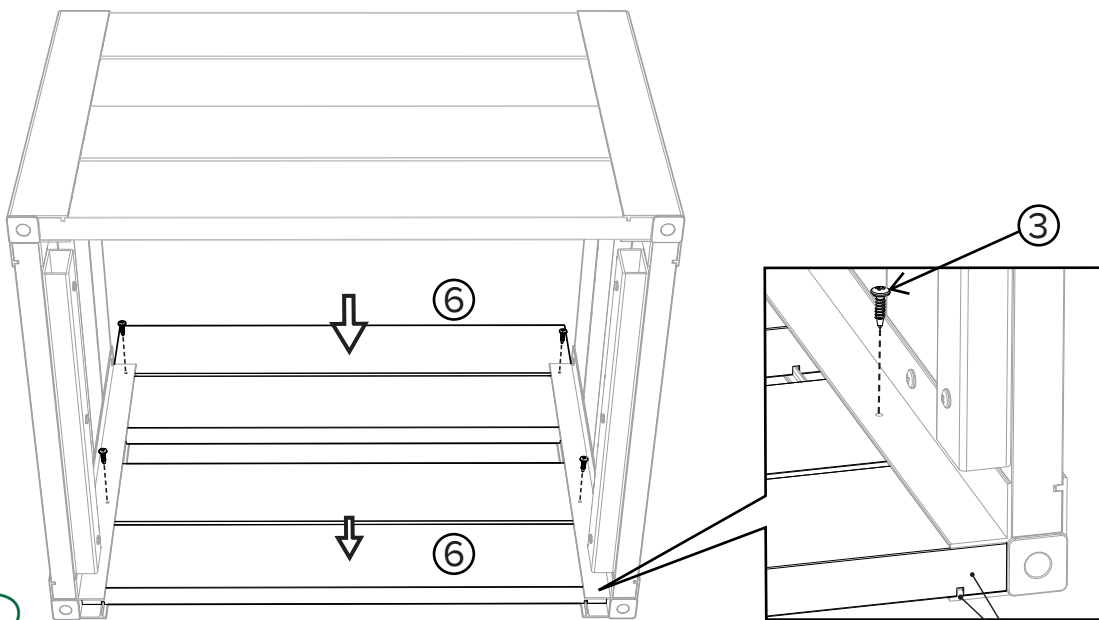

8 x1

9 x1

ASSEMBLE SHORT WALLBOARD AND FLOOR BRACE
ASSEMBLEZ LES PAROIS ET LE SUPPORT DE PLANCHER
MONTE LOS PANELES DE PARED Y EL SOPORTE DEL SUELO

IA

IB

X2

2 INSTALL LONG WALLBOARD AND SECURE
 INSTALLEZ LES PAROIS COURTES ET FIXEZ-LES EN PLACE
 INSTALE LOS PANELES DE PARED CORTOS Y FÍJELOS

①x4

③x8

2A

FLUSH
 VÉRIFIEZ L'ALIGNEMENT
 COLOQUE AL RAS

2B

FLUSH
 VÉRIFIEZ L'ALIGNEMENT
 COLOQUE AL RAS

PHILLIPS #2

3