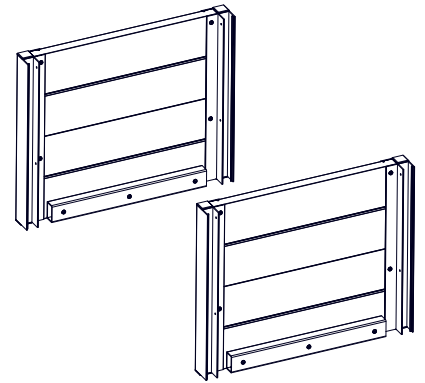

Item No.	Part Number (White)	Part Number (Slate)	Description	Dimensions	Qty.
1	10341	16358	Long Wallboard	20" x 7 3/8" (50.7cm x 18.6cm)	4
2	10339	16356	Post	14 7/8" (37.7 cm)	4
3	20016	20066	Short Screw	#8 x 5/8" (1.6 cm)	16
4	10345	16362	Floor Brace	13 3/8" (34.1 cm)	2
5	20047	20080	Long Screw	#8 x 1 1/4" (3.2 cm)	6
6	10342	16359	Short Wallboard	16" x 7 3/8" (40.5cm x 18.6cm)	4
7	20111	20111	Caster Wheel	3 3/8" (8.4 cm)	4
8	10346	16363	Floorboard	20" x 7 3/8" (50.7 cm x 18.6 cm)	1
9	10347	16364	Notched Floorboard	20" x 8 1/2" (50.7 cm x 21.7 cm)	1

PARTS LIST
LISTE DES PIÈCES
LISTADO DE PIEZAS

1 x4

2 x4

3 x16

4 x2

5 x6

6 x4

7 x4

8 x1

9 x1

ASSEMBLE SHORT WALLBOARD AND FLOOR BRACE
ASSEMBLEZ LES PAROIS ET LE SUPPORT DE PLANCHER
MONTE LOS PANELES DE PARED Y EL SOPORTE DEL SUELO

IA

IB

X2

2 INSTALL LONG WALLBOARD AND SECURE
 INSTALLEZ LES PAROIS COURTES ET FIXEZ-LES EN PLACE
 INSTALE LOS PANELES DE PARED CORTOS Y FÍJELOS