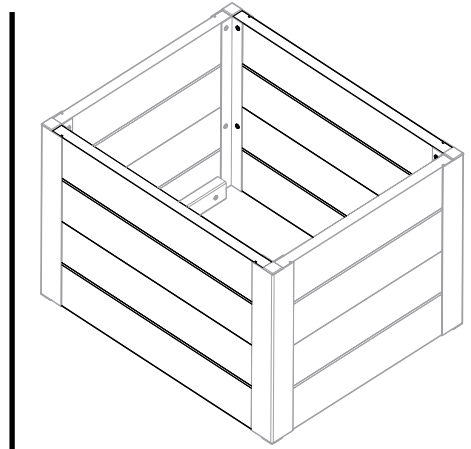

PARTS LIST
LISTE DES PIÈCES
LISTADO DE PIEZAS

1 x4

2 x4

3 x16

4 x2

5 x6

6 x4

7 x4

8 x1

9 x1

ASSEMBLE SHORT WALLBOARD AND FLOOR BRACE
ASSEMBLEZ LES PAROIS ET LE SUPPORT DE PLANCHER
MONTE LOS PANELES DE PARED Y EL SOPORTE DEL SUELO

IA

IB

X2

2 INSTALL LONG WALLBOARD AND SECURE
 INSTALLEZ LES PAROIS COURTES ET FIXEZ-LES EN PLACE
 INSTALE LOS PANELES DE PARED CORTOS Y FÍJELOS

①x4

③x8

2A

FLUSH
 VÉRIFIEZ L'ALIGNEMENT
 COLOQUE AL RAS

2B

FLUSH
 VÉRIFIEZ L'ALIGNEMENT
 COLOQUE AL RAS

PHILLIPS #2

3