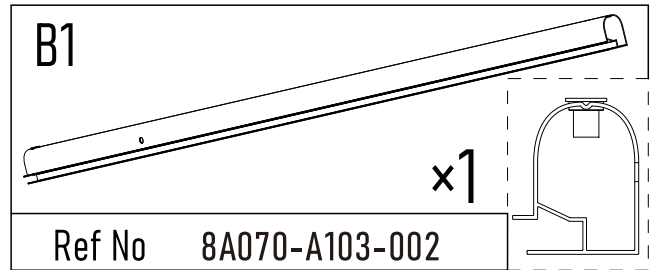

Assembly & Instruction Manual

SKU: A103

Wall mount Gazebo

Installation Guide

Approx. Dim.

392Lx295Wx260/310Hcm

154.3Lx116Wx102/122Hinch

Note:

Part List

Contents

H  x3	H1  x3	I  x6	J  x10	K  x18	L  x1
8A070-A103-017	8A070-A103-018	8A070-A103-019	8A070-A103-020	8A070-A103-021	8A070-A103-022
L1  x1	M  x1	M1  x1	N  x2	O  M5X15mm x40	P  x1
8A070-A103-023	8A070-A103-024	8A070-A103-025	8A070-A103-026	8A070-A103-027	8A070-A103-028
P1  x1	Q  x2	R  x2	S  M6X53mm x18	T  M6X45mm x10	U  M6X15mm x30
8A070-A103-029	8A070-A103-030	8A070-A103-031	8A070-A103-032	8A070-A103-033	8A070-A103-034
V  x10	W  M6X8mm x8	X  M6X40mm x16	Y  x28	Z  x28	AA  x8
8A070-A103-035	8A070-A103-036	8A070-A103-037	8A070-A103-038	8A070-A103-039	8A070-A103-040
AB  x27	AC  M6x58	AE  x28	AF  x2	AG  x1	AH  x1
8A070-A103-041	8A070-A103-042	8A070-A103-043	8A070-A103-044	8A070-A103-045	8A070-A103-046