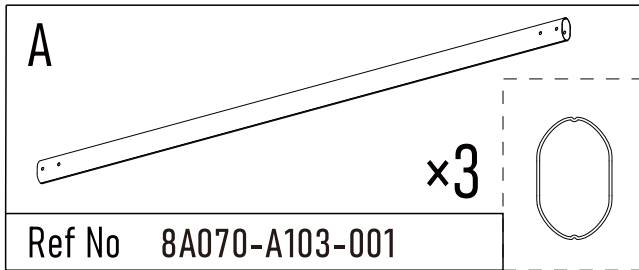

Assembly & Instruction Manual

SKU: A103

Wall mount Gazebo

Installation Guide

Approx. Dim.

392Lx295Wx260/310Hcm

154.3Lx116Wx102/122Hinch

Note:

Part List

Contents

H  x3	H1  x3	I  x6	J  x10	K  x18	L  x1
8A070-A103-017	8A070-A103-018	8A070-A103-019	8A070-A103-020	8A070-A103-021	8A070-A103-022
L1  x1	M  x1	M1  x1	N  x2	O  M5X15mm x40	P  x1
8A070-A103-023	8A070-A103-024	8A070-A103-025	8A070-A103-026	8A070-A103-027	8A070-A103-028
P1  x1	Q  x2	R  x2	S  M6X53mm x18	T  M6X45mm x10	U  M6X15mm x30
8A070-A103-029	8A070-A103-030	8A070-A103-031	8A070-A103-032	8A070-A103-033	8A070-A103-034
V  x10	W  M6X8mm x8	X  M6X40mm x16	Y  x28	Z  x28	AA  x8
8A070-A103-035	8A070-A103-036	8A070-A103-037	8A070-A103-038	8A070-A103-039	8A070-A103-040
AB  x27	AC  M6x58	AE  x28	AF  x2	AG  x1	AH  x1
8A070-A103-041	8A070-A103-042	8A070-A103-043	8A070-A103-044	8A070-A103-045	8A070-A103-046