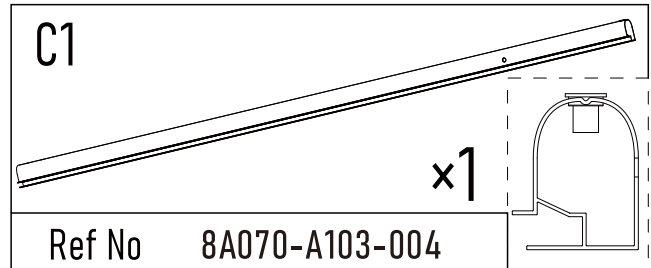

Assembly & Instruction Manual

SKU: A103

Wall mount Gazebo

Installation Guide

Approx. Dim.

392Lx295Wx260/310Hcm

154.3Lx116Wx102/122Hinch

Note:

Part List

Contents

H  x3	H1  x3	I  x6	J  x10	K  x18	L  x1
8A070-A103-017	8A070-A103-018	8A070-A103-019	8A070-A103-020	8A070-A103-021	8A070-A103-022
L1  x1	M  x1	M1  x1	N  x2	O  M5X15mm x40	P  x1
8A070-A103-023	8A070-A103-024	8A070-A103-025	8A070-A103-026	8A070-A103-027	8A070-A103-028
P1  x1	Q  x2	R  x2	S  M6X53mm x18	T  M6X45mm x10	U  M6X15mm x30
8A070-A103-029	8A070-A103-030	8A070-A103-031	8A070-A103-032	8A070-A103-033	8A070-A103-034
V  x10	W  M6X8mm x8	X  M6X40mm x16	Y  x28	Z  x28	AA  x8
8A070-A103-035	8A070-A103-036	8A070-A103-037	8A070-A103-038	8A070-A103-039	8A070-A103-040
AB  x27	AC  M6x58	AE  x28	AF  x2	AG  x1	AH  x1
8A070-A103-041	8A070-A103-042	8A070-A103-043	8A070-A103-044	8A070-A103-045	8A070-A103-046