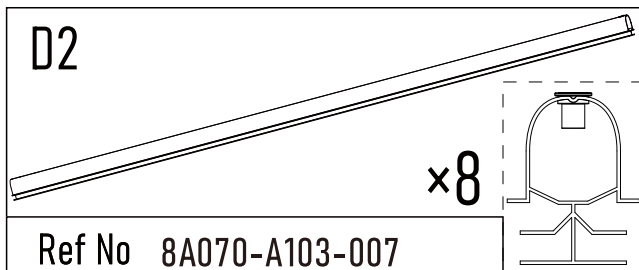

Assembly & Instruction Manual

SKU: A103

Wall mount Gazebo

Installation Guide

Approx. Dim.

392Lx295Wx260/310Hcm

154.3Lx116Wx102/122Hinch

Note:

Part List

Contents

H  x3	H1  x3	I  x6	J  x10	K  x18	L  x1
8A070-A103-017	8A070-A103-018	8A070-A103-019	8A070-A103-020	8A070-A103-021	8A070-A103-022
L1  x1	M  x1	M1  x1	N  x2	O  M5X15mm x40	P  x1
8A070-A103-023	8A070-A103-024	8A070-A103-025	8A070-A103-026	8A070-A103-027	8A070-A103-028
P1  x1	Q  x2	R  x2	S  M6X53mm x18	T  M6X45mm x10	U  M6X15mm x30
8A070-A103-029	8A070-A103-030	8A070-A103-031	8A070-A103-032	8A070-A103-033	8A070-A103-034
V  x10	W  M6X8mm x8	X  M6X40mm x16	Y  x28	Z  x28	AA  x8
8A070-A103-035	8A070-A103-036	8A070-A103-037	8A070-A103-038	8A070-A103-039	8A070-A103-040
AB  x27	AC  M6x58	AE  x28	AF  x2	AG  x1	AH  x1
8A070-A103-041	8A070-A103-042	8A070-A103-043	8A070-A103-044	8A070-A103-045	8A070-A103-046