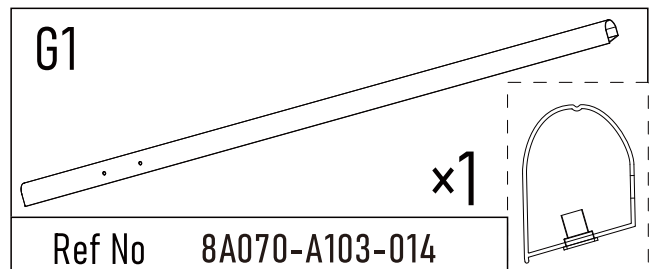

Assembly & Instruction Manual

SKU: A103

Wall mount Gazebo

Installation Guide

Approx. Dim.

392Lx295Wx260/310Hcm

154.3Lx116Wx102/122Hinch

Note:

Part List

Contents

H  x3	H1  x3	I  x6	J  x10	K  x18	L  x1
8A070-A103-017	8A070-A103-018	8A070-A103-019	8A070-A103-020	8A070-A103-021	8A070-A103-022
L1  x1	M  x1	M1  x1	N  x2	O  M5X15mm x40	P  x1
8A070-A103-023	8A070-A103-024	8A070-A103-025	8A070-A103-026	8A070-A103-027	8A070-A103-028
P1  x1	Q  x2	R  x2	S  M6X53mm x18	T  M6X45mm x10	U  M6X15mm x30
8A070-A103-029	8A070-A103-030	8A070-A103-031	8A070-A103-032	8A070-A103-033	8A070-A103-034
V  x10	W  M6X8mm x8	X  M6X40mm x16	Y  x28	Z  x28	AA  x8
8A070-A103-035	8A070-A103-036	8A070-A103-037	8A070-A103-038	8A070-A103-039	8A070-A103-040
AB  x27	AC  M6x58	AE  x28	AF  x2	AG  x1	AH  x1
8A070-A103-041	8A070-A103-042	8A070-A103-043	8A070-A103-044	8A070-A103-045	8A070-A103-046