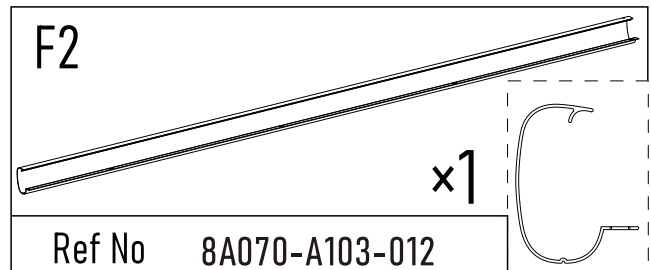

Assembly & Instruction Manual

SKU: A103

Wall mount Gazebo

Installation Guide

Approx. Dim.

392Lx295Wx260/310Hcm

154.3Lx116Wx102/122Hinch

Note:

Part List

Contents

H  x3	H1  x3	I  x6	J  x10	K  x18	L  x1
8A070-A103-017	8A070-A103-018	8A070-A103-019	8A070-A103-020	8A070-A103-021	8A070-A103-022
L1  x1	M  x1	M1  x1	N  x2	O  M5X15mm x40	P  x1
8A070-A103-023	8A070-A103-024	8A070-A103-025	8A070-A103-026	8A070-A103-027	8A070-A103-028
P1  x1	Q  x2	R  x2	S  M6X53mm x18	T  M6X45mm x10	U  M6X15mm x30
8A070-A103-029	8A070-A103-030	8A070-A103-031	8A070-A103-032	8A070-A103-033	8A070-A103-034
V  x10	W  M6X8mm x8	X  M6X40mm x16	Y  x28	Z  x28	AA  x8
8A070-A103-035	8A070-A103-036	8A070-A103-037	8A070-A103-038	8A070-A103-039	8A070-A103-040
AB  x27	AC  M6x58	AE  x28	AF  x2	AG  x1	AH  x1
8A070-A103-041	8A070-A103-042	8A070-A103-043	8A070-A103-044	8A070-A103-045	8A070-A103-046