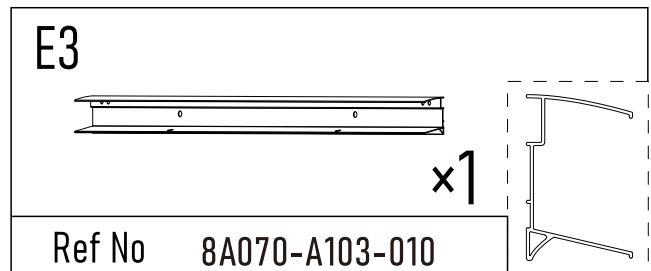

Assembly & Instruction Manual

SKU: A103

Wall mount Gazebo

Installation Guide

Approx. Dim.

392Lx295Wx260/310Hcm

154.3Lx116Wx102/122Hinch

Note:

Part List

Contents

H  x3	H1  x3	I  x6	J  x10	K  x18	L  x1
8A070-A103-017	8A070-A103-018	8A070-A103-019	8A070-A103-020	8A070-A103-021	8A070-A103-022
L1  x1	M  x1	M1  x1	N  x2	O  M5X15mm x40	P  x1
8A070-A103-023	8A070-A103-024	8A070-A103-025	8A070-A103-026	8A070-A103-027	8A070-A103-028
P1  x1	Q  x2	R  x2	S  M6X53mm x18	T  M6X45mm x10	U  M6X15mm x30
8A070-A103-029	8A070-A103-030	8A070-A103-031	8A070-A103-032	8A070-A103-033	8A070-A103-034
V  x10	W  M6X8mm x8	X  M6X40mm x16	Y  x28	Z  x28	AA  x8
8A070-A103-035	8A070-A103-036	8A070-A103-037	8A070-A103-038	8A070-A103-039	8A070-A103-040
AB  x27	AC  M6x58	AE  x28	AF  x2	AG  x1	AH  x1
8A070-A103-041	8A070-A103-042	8A070-A103-043	8A070-A103-044	8A070-A103-045	8A070-A103-046