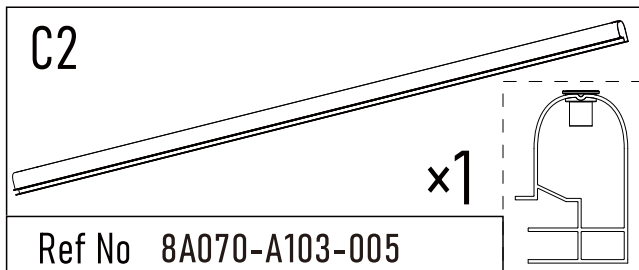

Assembly & Instruction Manual

SKU: A103

Wall mount Gazebo

Installation Guide

Approx. Dim.

392Lx295Wx260/310Hcm

154.3Lx116Wx102/122Hinch

Note:

Part List

Contents

H  x3	H1  x3	I  x6	J  x10	K  x18	L  x1
8A070-A103-017	8A070-A103-018	8A070-A103-019	8A070-A103-020	8A070-A103-021	8A070-A103-022
L1  x1	M  x1	M1  x1	N  x2	O  M5X15mm x40	P  x1
8A070-A103-023	8A070-A103-024	8A070-A103-025	8A070-A103-026	8A070-A103-027	8A070-A103-028
P1  x1	Q  x2	R  x2	S  M6X53mm x18	T  M6X45mm x10	U  M6X15mm x30
8A070-A103-029	8A070-A103-030	8A070-A103-031	8A070-A103-032	8A070-A103-033	8A070-A103-034
V  x10	W  M6X8mm x8	X  M6X40mm x16	Y  x28	Z  x28	AA  x8
8A070-A103-035	8A070-A103-036	8A070-A103-037	8A070-A103-038	8A070-A103-039	8A070-A103-040
AB  x27	AC  M6x58	AE  x28	AF  x2	AG  x1	AH  x1
8A070-A103-041	8A070-A103-042	8A070-A103-043	8A070-A103-044	8A070-A103-045	8A070-A103-046