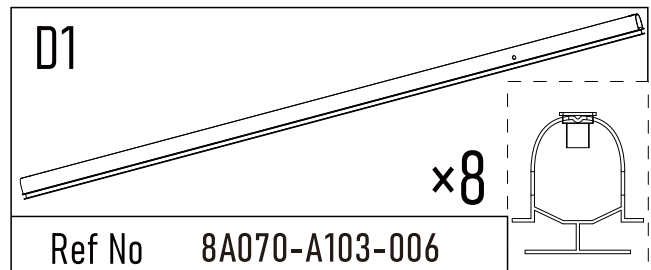

Assembly & Instruction Manual

SKU: A103

Wall mount Gazebo

Installation Guide

Approx. Dim.

392Lx295Wx260/310Hcm

154.3Lx116Wx102/122Hinch

Note:

Part List

Contents

H  x3	H1  x3	I  x6	J  x10	K  x18	L  x1
8A070-A103-017	8A070-A103-018	8A070-A103-019	8A070-A103-020	8A070-A103-021	8A070-A103-022
L1  x1	M  x1	M1  x1	N  x2	O  M5X15mm x40	P  x1
8A070-A103-023	8A070-A103-024	8A070-A103-025	8A070-A103-026	8A070-A103-027	8A070-A103-028
P1  x1	Q  x2	R  x2	S  M6X53mm x18	T  M6X45mm x10	U  M6X15mm x30
8A070-A103-029	8A070-A103-030	8A070-A103-031	8A070-A103-032	8A070-A103-033	8A070-A103-034
V  x10	W  M6X8mm x8	X  M6X40mm x16	Y  x28	Z  x28	AA  x8
8A070-A103-035	8A070-A103-036	8A070-A103-037	8A070-A103-038	8A070-A103-039	8A070-A103-040
AB  x27	AC  M6x58	AE  x28	AF  x2	AG  x1	AH  x1
8A070-A103-041	8A070-A103-042	8A070-A103-043	8A070-A103-044	8A070-A103-045	8A070-A103-046