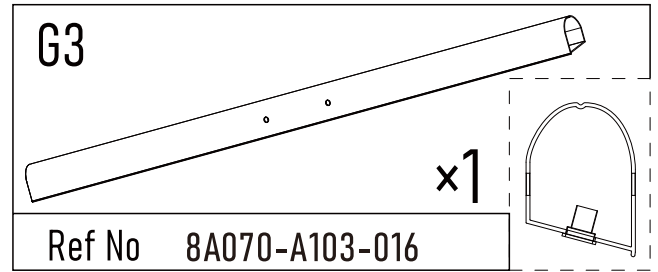

Assembly & Instruction Manual

SKU: A103

Wall mount Gazebo

Installation Guide

Approx. Dim.

392Lx295Wx260/310Hcm

154.3Lx116Wx102/122Hinch

Note:

Part List

Contents

H  x3	H1  x3	I  x6	J  x10	K  x18	L  x1
8A070-A103-017	8A070-A103-018	8A070-A103-019	8A070-A103-020	8A070-A103-021	8A070-A103-022
L1  x1	M  x1	M1  x1	N  x2	O  M5X15mm x40	P  x1
8A070-A103-023	8A070-A103-024	8A070-A103-025	8A070-A103-026	8A070-A103-027	8A070-A103-028
P1  x1	Q  x2	R  x2	S  M6X53mm x18	T  M6X45mm x10	U  M6X15mm x30
8A070-A103-029	8A070-A103-030	8A070-A103-031	8A070-A103-032	8A070-A103-033	8A070-A103-034
V  x10	W  M6X8mm x8	X  M6X40mm x16	Y  x28	Z  x28	AA  x8
8A070-A103-035	8A070-A103-036	8A070-A103-037	8A070-A103-038	8A070-A103-039	8A070-A103-040
AB  x27	AC  M6x58	AE  x28	AF  x2	AG  x1	AH  x1
8A070-A103-041	8A070-A103-042	8A070-A103-043	8A070-A103-044	8A070-A103-045	8A070-A103-046