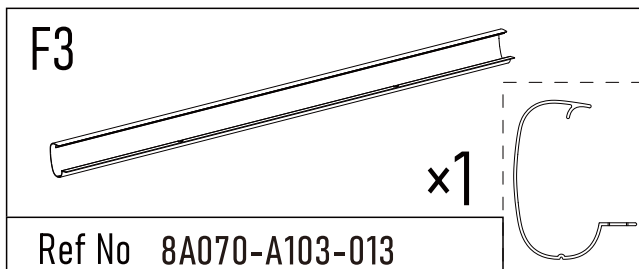

Assembly & Instruction Manual

SKU: A103

Wall mount Gazebo

Installation Guide

Approx. Dim.

392Lx295Wx260/310Hcm

154.3Lx116Wx102/122Hinch

Note:

Part List

Contents

H  x3	H1  x3	I  x6	J  x10	K  x18	L  x1
8A070-A103-017	8A070-A103-018	8A070-A103-019	8A070-A103-020	8A070-A103-021	8A070-A103-022
L1  x1	M  x1	M1  x1	N  x2	O  M5X15mm x40	P  x1
8A070-A103-023	8A070-A103-024	8A070-A103-025	8A070-A103-026	8A070-A103-027	8A070-A103-028
P1  x1	Q  x2	R  x2	S  M6X53mm x18	T  M6X45mm x10	U  M6X15mm x30
8A070-A103-029	8A070-A103-030	8A070-A103-031	8A070-A103-032	8A070-A103-033	8A070-A103-034
V  x10	W  M6X8mm x8	X  M6X40mm x16	Y  x28	Z  x28	AA  x8
8A070-A103-035	8A070-A103-036	8A070-A103-037	8A070-A103-038	8A070-A103-039	8A070-A103-040
AB  x27	AC  M6x58	AE  x28	AF  x2	AG  x1	AH  x1
8A070-A103-041	8A070-A103-042	8A070-A103-043	8A070-A103-044	8A070-A103-045	8A070-A103-046