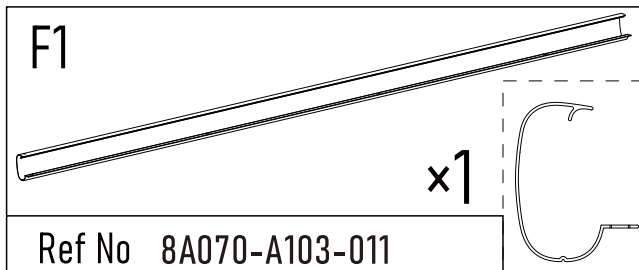

Assembly & Instruction Manual

SKU: A103

Wall mount Gazebo

Installation Guide

Approx. Dim.

392Lx295Wx260/310Hcm

154.3Lx116Wx102/122Hinch

Note:

Part List

Contents

H  x3	H1  x3	I  x6	J  x10	K  x18	L  x1
8A070-A103-017	8A070-A103-018	8A070-A103-019	8A070-A103-020	8A070-A103-021	8A070-A103-022
L1  x1	M  x1	M1  x1	N  x2	O  M5X15mm x40	P  x1
8A070-A103-023	8A070-A103-024	8A070-A103-025	8A070-A103-026	8A070-A103-027	8A070-A103-028
P1  x1	Q  x2	R  x2	S  M6X53mm x18	T  M6X45mm x10	U  M6X15mm x30
8A070-A103-029	8A070-A103-030	8A070-A103-031	8A070-A103-032	8A070-A103-033	8A070-A103-034
V  x10	W  M6X8mm x8	X  M6X40mm x16	Y  x28	Z  x28	AA  x8
8A070-A103-035	8A070-A103-036	8A070-A103-037	8A070-A103-038	8A070-A103-039	8A070-A103-040
AB  x27	AC  M6x58	AE  x28	AF  x2	AG  x1	AH  x1
8A070-A103-041	8A070-A103-042	8A070-A103-043	8A070-A103-044	8A070-A103-045	8A070-A103-046