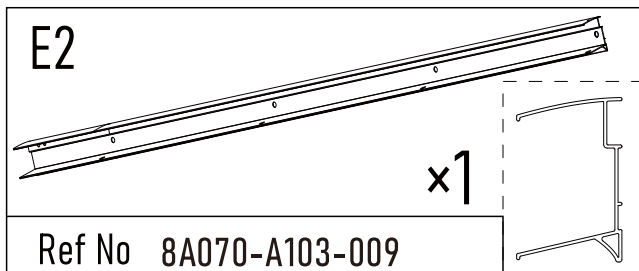

Assembly & Instruction Manual

SKU: A103

Wall mount Gazebo

Installation Guide

Approx. Dim.

392Lx295Wx260/310Hcm

154.3Lx116Wx102/122Hinch

Note:

Part List

Contents

H  x3	H1  x3	I  x6	J  x10	K  x18	L  x1
8A070-A103-017	8A070-A103-018	8A070-A103-019	8A070-A103-020	8A070-A103-021	8A070-A103-022
L1  x1	M  x1	M1  x1	N  x2	O  M5X15mm x40	P  x1
8A070-A103-023	8A070-A103-024	8A070-A103-025	8A070-A103-026	8A070-A103-027	8A070-A103-028
P1  x1	Q  x2	R  x2	S  M6X53mm x18	T  M6X45mm x10	U  M6X15mm x30
8A070-A103-029	8A070-A103-030	8A070-A103-031	8A070-A103-032	8A070-A103-033	8A070-A103-034
V  x10	W  M6X8mm x8	X  M6X40mm x16	Y  x28	Z  x28	AA  x8
8A070-A103-035	8A070-A103-036	8A070-A103-037	8A070-A103-038	8A070-A103-039	8A070-A103-040
AB  x27	AC  M6x58	AE  x28	AF  x2	AG  x1	AH  x1
8A070-A103-041	8A070-A103-042	8A070-A103-043	8A070-A103-044	8A070-A103-045	8A070-A103-046