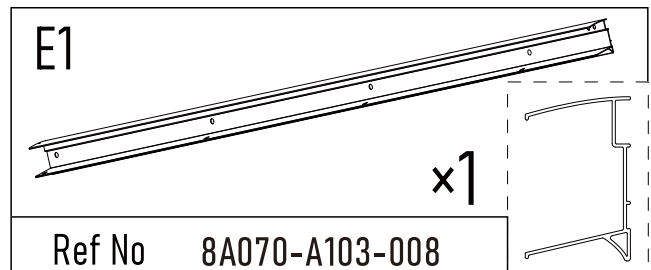

Assembly & Instruction Manual

SKU: A103

Wall mount Gazebo

Installation Guide

Approx. Dim.

392Lx295Wx260/310Hcm

154.3Lx116Wx102/122Hinch

Note:

Part List

Contents

H  x3	H1  x3	I  x6	J  x10	K  x18	L  x1
8A070-A103-017	8A070-A103-018	8A070-A103-019	8A070-A103-020	8A070-A103-021	8A070-A103-022
L1  x1	M  x1	M1  x1	N  x2	O  M5X15mm x40	P  x1
8A070-A103-023	8A070-A103-024	8A070-A103-025	8A070-A103-026	8A070-A103-027	8A070-A103-028
P1  x1	Q  x2	R  x2	S  M6X53mm x18	T  M6X45mm x10	U  M6X15mm x30
8A070-A103-029	8A070-A103-030	8A070-A103-031	8A070-A103-032	8A070-A103-033	8A070-A103-034
V  x10	W  M6X8mm x8	X  M6X40mm x16	Y  x28	Z  x28	AA  x8
8A070-A103-035	8A070-A103-036	8A070-A103-037	8A070-A103-038	8A070-A103-039	8A070-A103-040
AB  x27	AC  M6x58	AE  x28	AF  x2	AG  x1	AH  x1
8A070-A103-041	8A070-A103-042	8A070-A103-043	8A070-A103-044	8A070-A103-045	8A070-A103-046