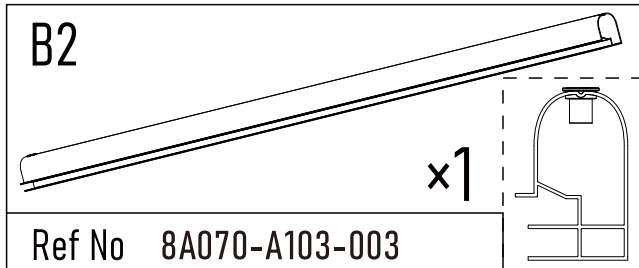

Assembly & Instruction Manual

SKU: A103

Wall mount Gazebo

Installation Guide

Approx. Dim.

392Lx295Wx260/310Hcm

154.3Lx116Wx102/122Hinch

Note:

Part List

Contents

H  x3	H1  x3	I  x6	J  x10	K  x18	L  x1
8A070-A103-017	8A070-A103-018	8A070-A103-019	8A070-A103-020	8A070-A103-021	8A070-A103-022
L1  x1	M  x1	M1  x1	N  x2	O  M5X15mm x40	P  x1
8A070-A103-023	8A070-A103-024	8A070-A103-025	8A070-A103-026	8A070-A103-027	8A070-A103-028
P1  x1	Q  x2	R  x2	S  M6X53mm x18	T  M6X45mm x10	U  M6X15mm x30
8A070-A103-029	8A070-A103-030	8A070-A103-031	8A070-A103-032	8A070-A103-033	8A070-A103-034
V  x10	W  M6X8mm x8	X  M6X40mm x16	Y  x28	Z  x28	AA  x8
8A070-A103-035	8A070-A103-036	8A070-A103-037	8A070-A103-038	8A070-A103-039	8A070-A103-040
AB  x27	AC  M6x58	AE  x28	AF  x2	AG  x1	AH  x1
8A070-A103-041	8A070-A103-042	8A070-A103-043	8A070-A103-044	8A070-A103-045	8A070-A103-046