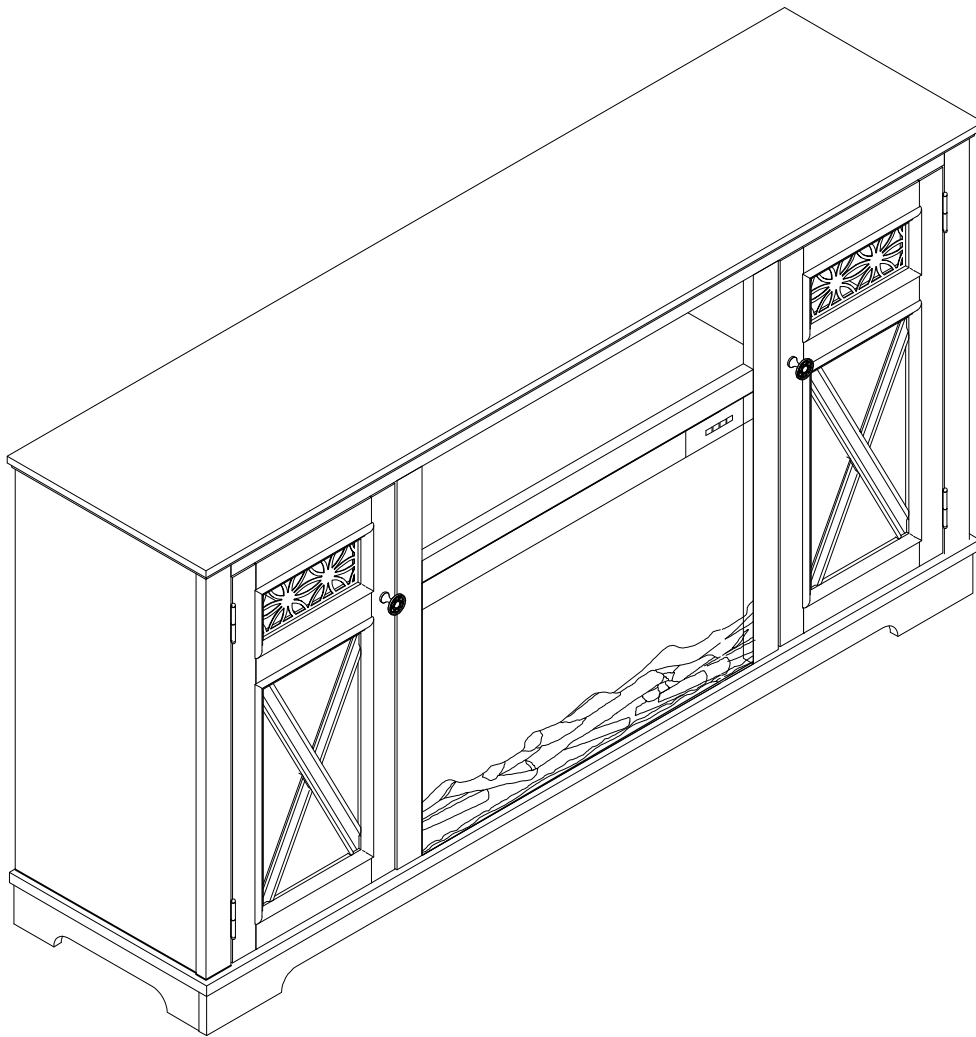

Assembly Instructions

www.festival-usa.com

US Customer Service Hotline: +1909 - 344-7217

US Customer Service E-mail: customerservice@festival-usa.com