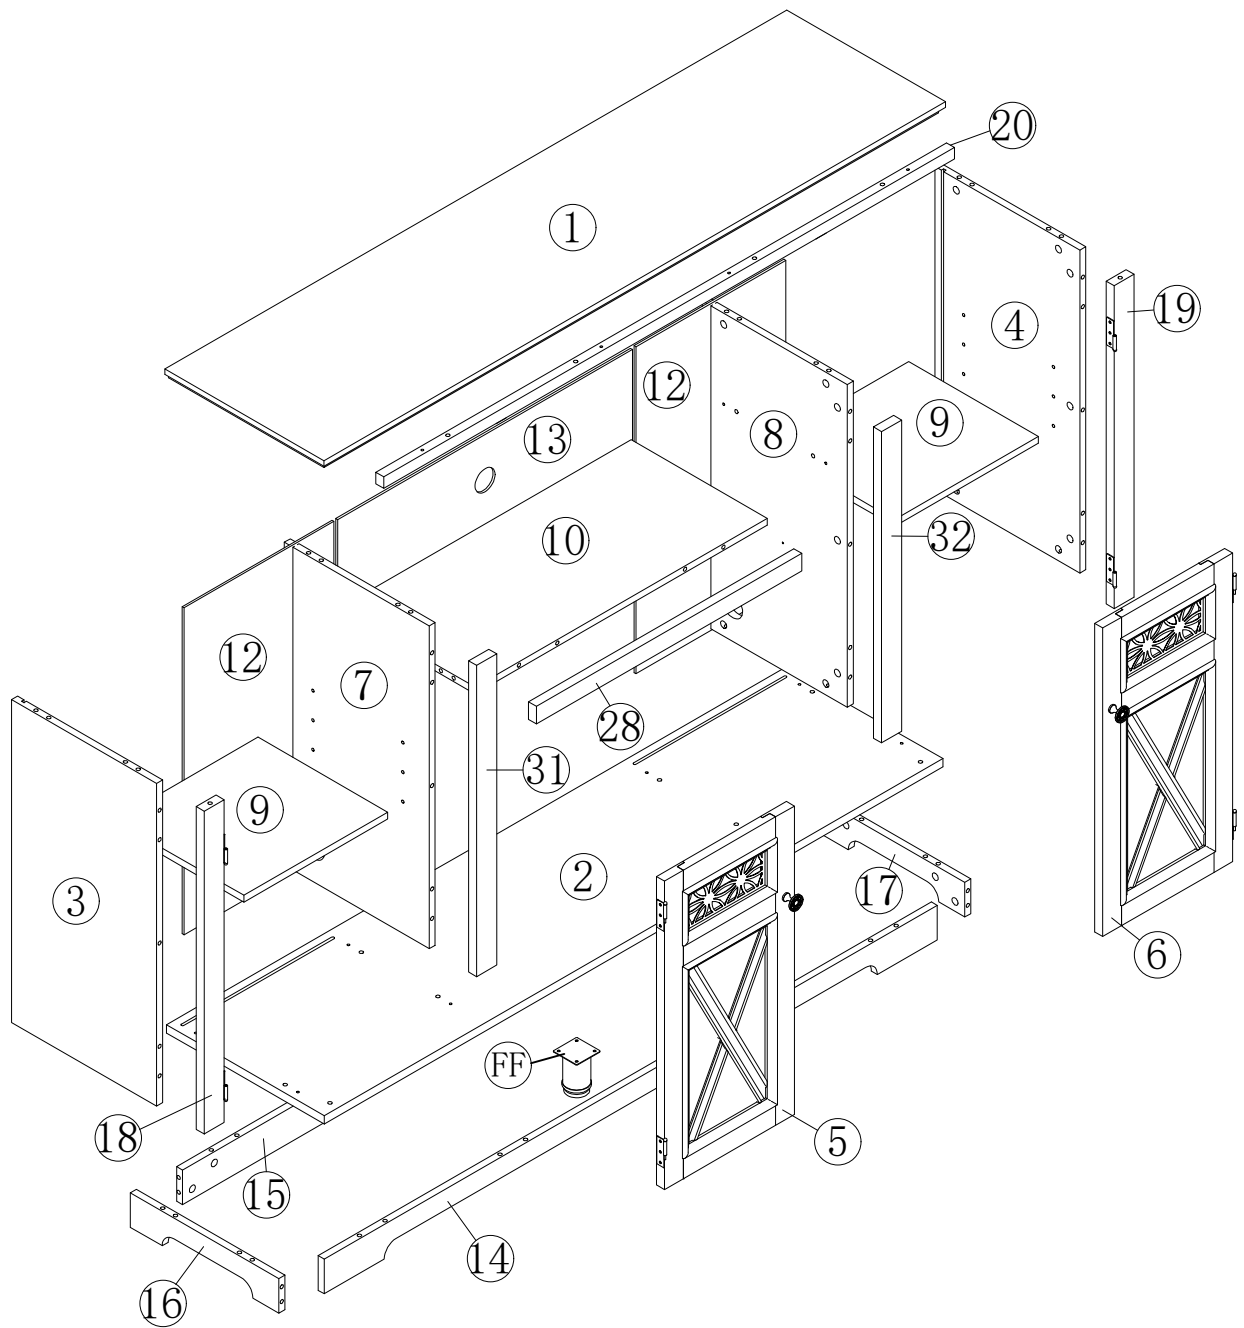

MAXIMUM WEIGHT: 75 LBS (34 KG)
PESO MÁXIMO: 75 LIBRAS (34 KILOGRAMO)
POIDS MAXIMUM: 75 LIVRES (34 KILOGRAMME)

HARDWARE

x50

A

x50

Ø15 x12mm

B

x54