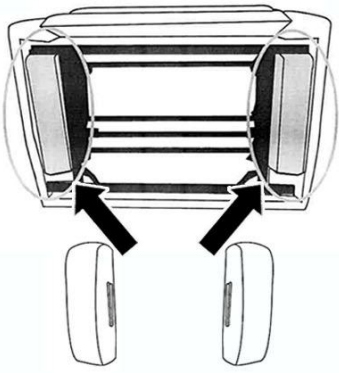

Montana Rocker Recliner Chair

(Bottom / Bas)

Step / Étape 1