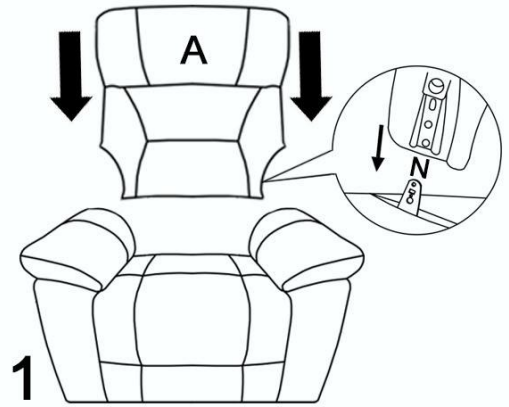

Montana Recliner Sofa

3  1X	26271-08-MONN-00003		26271-08-MONN-00005		26271-08-MONN-00004		26271-08-MONN-00001	
	D  LHF 1X		E  1X		F  RHF 1X		B  LHF 1X	
	26271-08-MONN-00002							
C  RHF 1X								
26271-08-MONN-00010	26271-08-MONN-00009	26271-08-MONN-00008	26271-08-MONN-00006	26271-08-MONN-00007				
L  2X Parts already attached to the product	N  6X	K  2X	LHF Mechanism (Mécanisme) 1X	RHF Mechanism (Mécanisme) 1X		Pièces déjà attachées au produit		

Montana Rocker Recliner Chair

(Bottom / Bas)

Step / Étape 1

Step / Étape 2

Step / Étape 3

Step / Étape 4

Completely Assembled
Assemblage Completé

Montana Recliner Love