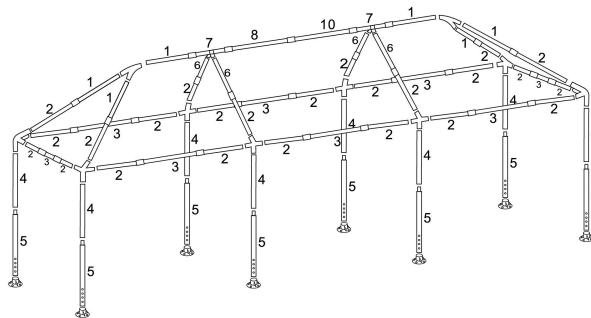

3X9M

1		6 PCS	6		4 PCS
2		24PCS	7		2 PCS
3		8 PCS	8		1 PC
4		8 PCS	10		1 PC
5		8 PCS			
4 PCS	4 PCS	2 PCS	2 PCS	8 PCS	29 PCS
16 PCS	8 PCS	1PC	6PCS	2PCS