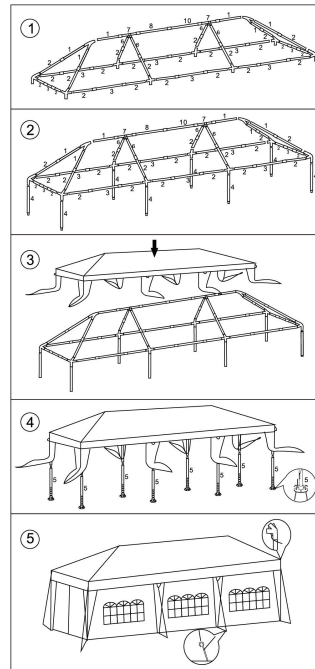

3X9M

1		6 PCS	6		4 PCS
2		24PCS	7		2 PCS
3		8 PCS	8		1 PC
4		8 PCS	10		1 PC
5		8 PCS			
4 PCS	4 PCS	2 PCS	2 PCS	8 PCS	29 PCS
16 PCS	8 PCS	1PC	6PCS	2PCS