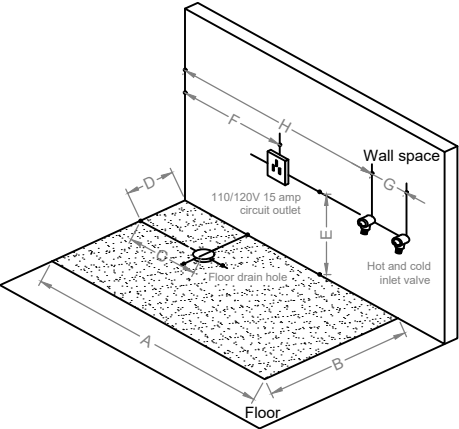

# EMPV-59JT408

- A: 59.1"(1 500mm)
- B: 29.5"(750mm)
- C: 19.6"(500mm)
- D: 13.8"(350mm)
- E: 13.8"(350mm)
- F: 11.8"(300mm)
- G: 5.9"(150mm)
- H: 39.4"(1 000mm)