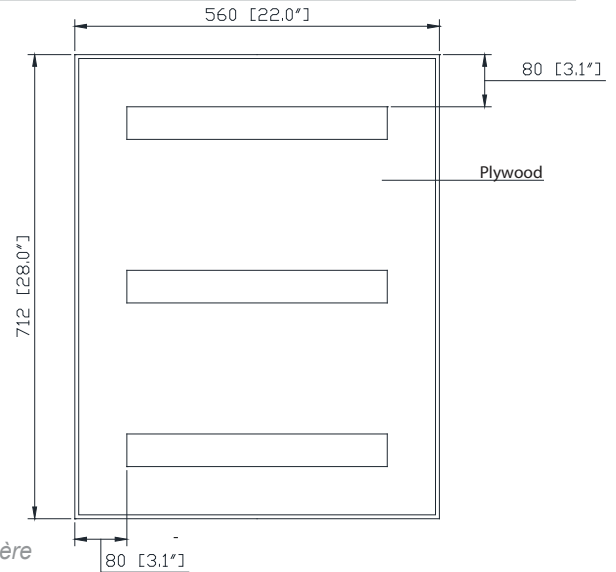

Back / Arrière