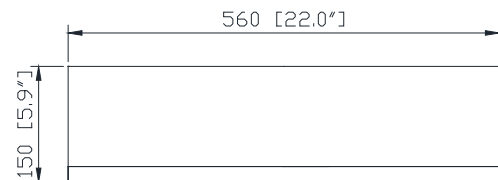

Features

- Solid birch wood frame
- Beveled-edge mirror
- 1 soft-close door
- 3 glass shelves inside
- Mirror backing inside cabinet
- Mirror cabinet hangs vertically
- Wall cleat for easy hanging and leveling

Colors / Couleurs

- Twilight Gray Gold / Or Gris Crépuscule
- Twilight Gray Silver / Crépuscule Gris Argent
- White Gold or Silver/ Or Blanc ou Argent

Nominal Dimension / Dimension Nominale

• 22W x 5.9D x 28H (inches) | 560 x 150x 712mm

Product Diagrams / Diagrammes Produit

Caractéristiques

- Cadre en bois de bouleau massif
- Miroir aux bordures biseautées
- 1 porte à fermeture douce
- 3 étagères en verre à l'intérieur
- Miroir à l'intérieur du cabinet
- Peut être accroché verticalement
- Attacheenmur comprise pour faciliter la suspension

Side / Côté

Top / Haut