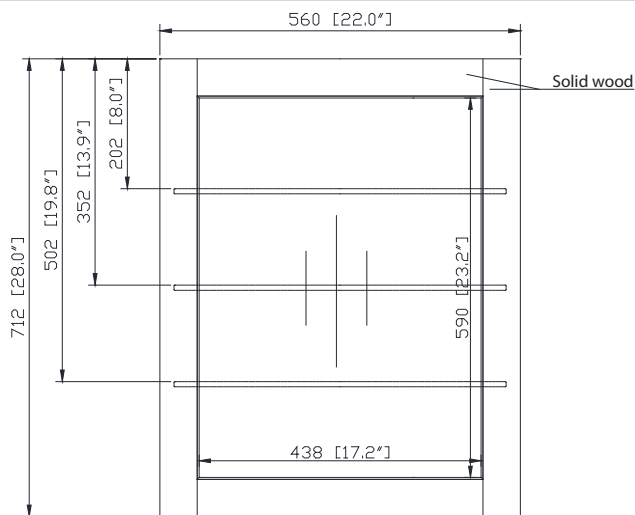

Features

- Solid birch wood frame
- Beveled-edge mirror
- 1 soft-close door
- 3 glass shelves inside
- Mirror backing inside cabinet
- Mirror cabinet hangs vertically
- Wall cleat for easy hanging and leveling

Colors / Couleurs

- Twilight Gray Gold / Or Gris Crépuscule
- Twilight Gray Silver / Crépuscule Gris Argent
- White Gold or Silver/ Or Blanc ou Argent

Nominal Dimension / Dimension Nominale

• 22W x 5.9D x 28H (inches) | 560 x 150x 712mm

Product Diagrams / Diagrammes Produit

Caractéristiques

- Cadre en bois de bouleau massif
- Miroir aux bordures biseautées
- 1 porte à fermeture douce
- 3 étagères en verre à l'intérieur
- Miroir à l'intérieur du cabinet
- Peut être accroché verticalement
- Attacheenmur comprise pour faciliter la suspension