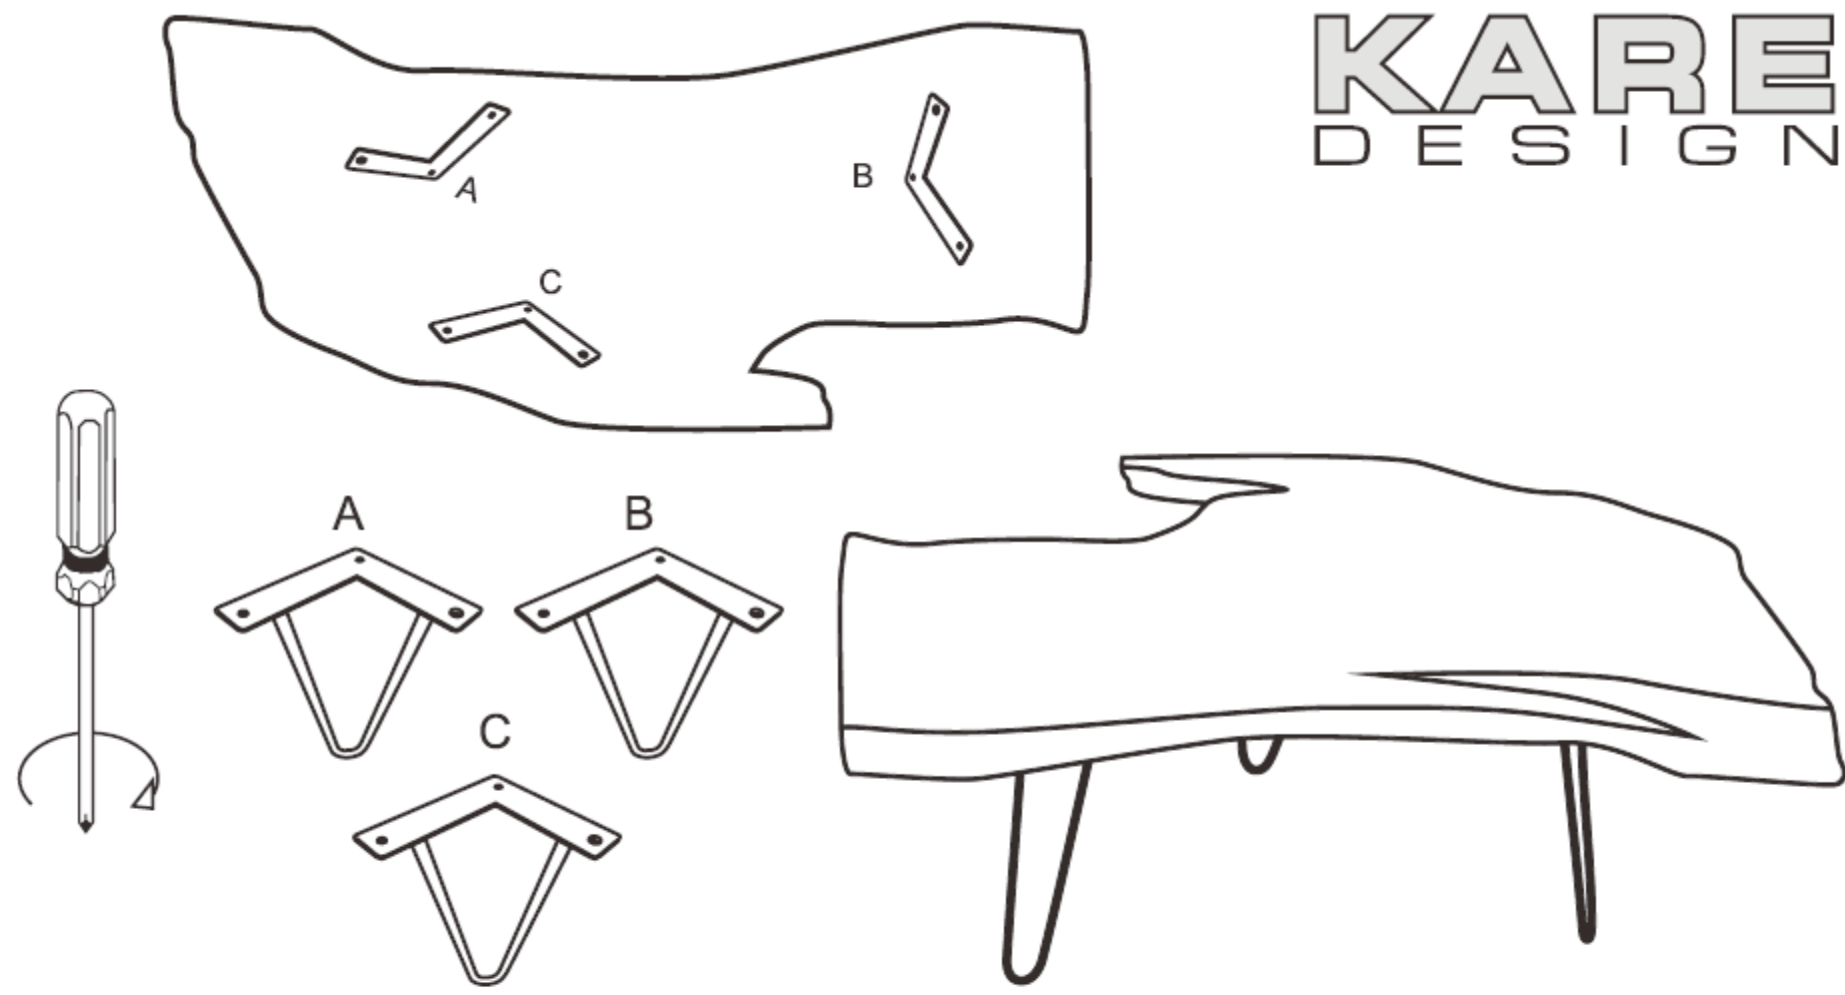

KARE
DESIGN

NO	1
TYPE	
SIZE	100 x 40cm
QTY	9 pcs

85272 COFFEE TABLE ASPEN BLACK 100 X 40 CM