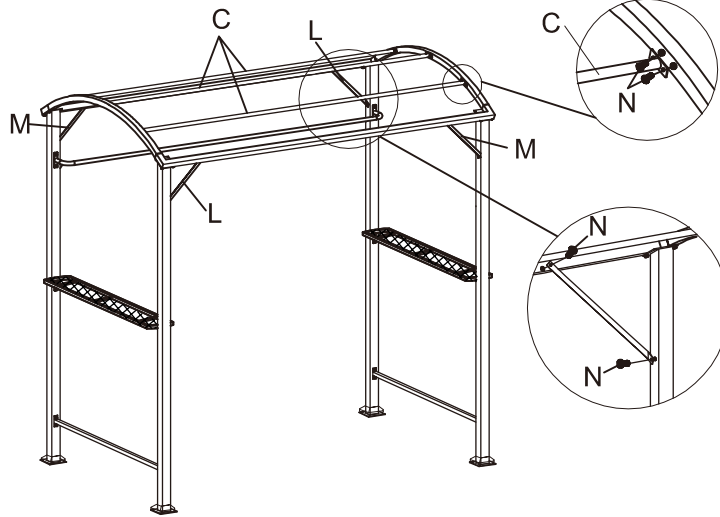

GL C000000

84C-174

ASSEMBLY INSTRUCTION

PART	QTY	DESCRIPTION			
A	2				
B	2				
C	3				
D	1				
E	2				
F	1				
G	1				
H	1				
I	1				
J	2				
K	4		L	2	
M	2		N	66	 M6*15
O	8		P	4	
Q	4		R	1	
S	5		T	1	
U	1				

					 M6x15
E 2PCS	F 1PC	G 1PC	H 1PC	I 1PC	N 16PCS
					
P 4PCS	Q 4PCS				

		 M6x15
A 2PCS	B 2PCS	N 8PCS

			 M6x15
D 1PC	J 2PCS	K 4PCS	N 20PCS
			
S 5PCS			

			
C	M	L	N
3PCS	2PCS	2PCS	20PCS

M6x15

		
R	T	N
1PC	1PC	2PCS