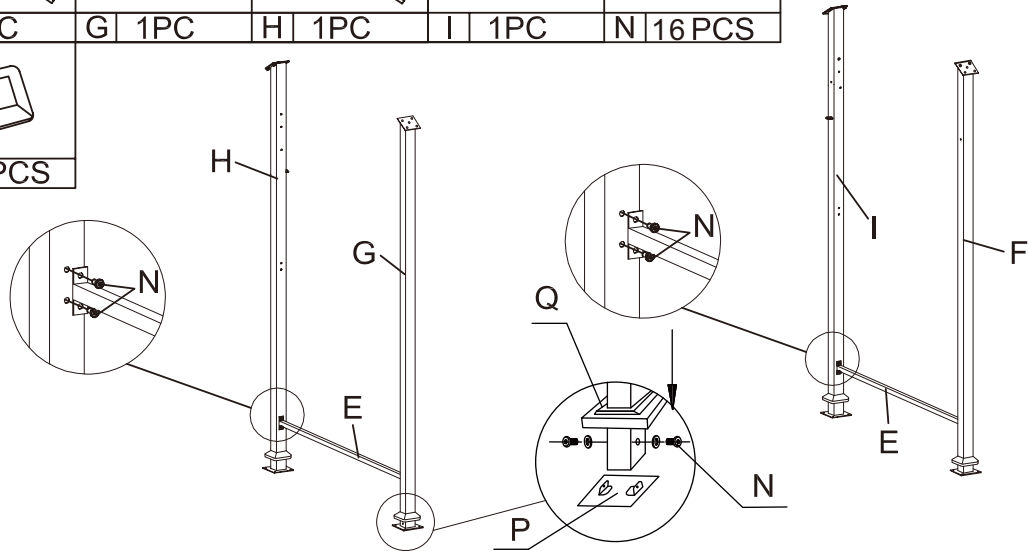

GL C000000

84C-174

ASSEMBLY INSTRUCTION

PART	QTY	DESCRIPTION			
A	2				
B	2				
C	3				
D	1				
E	2				
F	1				
G	1				
H	1				
I	1				
J	2				
K	4		L	2	
M	2		N	66	 M6*15
O	8		P	4	
Q	4		R	1	
S	5		T	1	
U	1				

					 M6x15
E 2PCS	F 1PC	G 1PC	H 1PC	I 1PC	N 16PCS
					
P 4PCS	Q 4PCS				

		 M6x15
A 2PCS	B 2PCS	N 8PCS

			 M6x15
D 1PC	J 2PCS	K 4PCS	N 20PCS
			
S 5PCS			

			
C	M	L	N
3PCS	2PCS	2PCS	20PCS

M6x15

		
R	T	N
1PC	1PC	2PCS