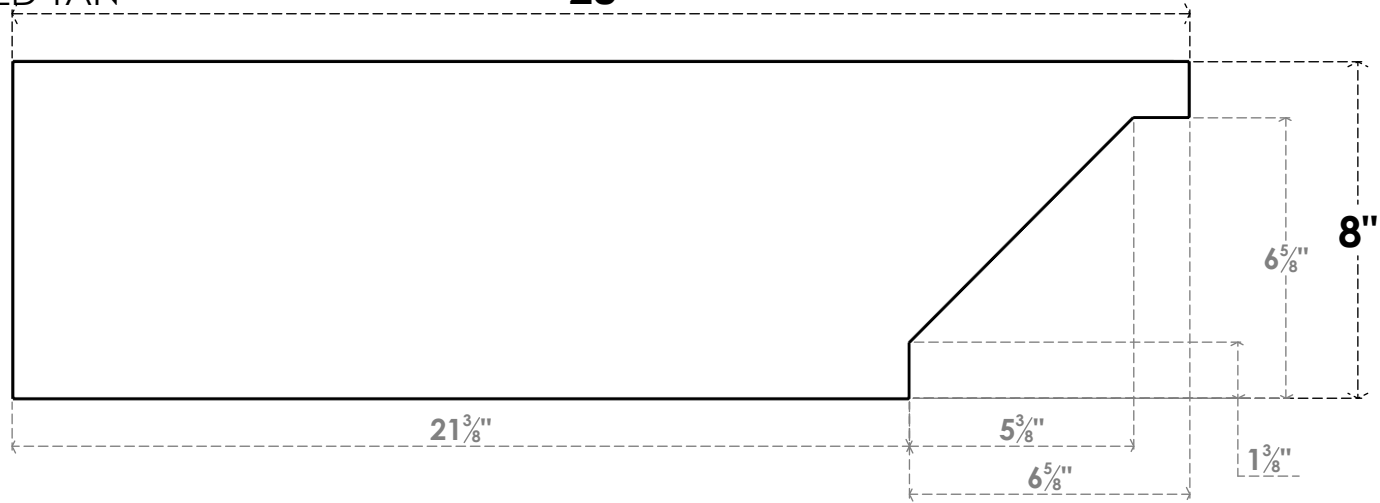

# ITEM NUMBER: RFTURO040X08000X28000X008BUR00RCPR

4"W X 8"H X 28"L TIMBERTHANE ROUGH CEDAR BURLINGTON FAUX WOOD OPEN RAFTER TAIL, 8"L END, PRIMED TAN

**SIDE PROFILE**

**FRONT PROFILE**

**ISOMETRIC**

GENERATED DATE : 03/02/2023