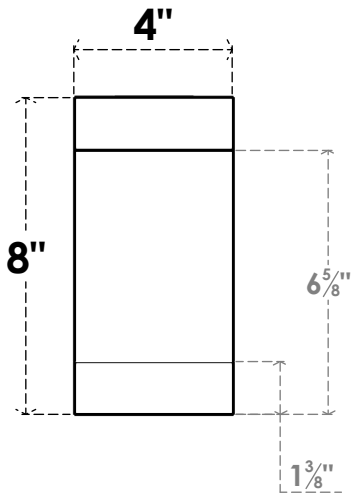

# ITEM NUMBER: RFTURO040X08000X28000X008BUR00RCPR

4"W X 8"H X 28"L TIMBERTHANE ROUGH CEDAR BURLINGTON FAUX WOOD OPEN RAFTER TAIL, 8"L END, PRIMED TAN

**SIDE PROFILE**

**FRONT PROFILE**

**ISOMETRIC**

GENERATED DATE : 03/02/2023