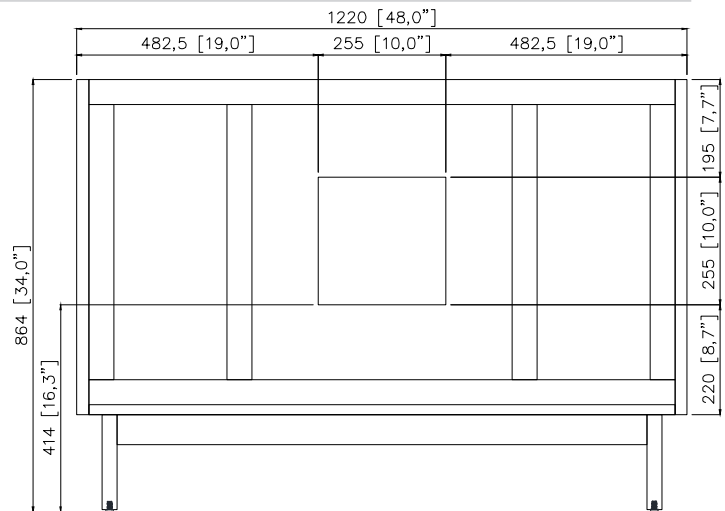

Avanity

KAYLA-V48-NT

Features

- Solid teak wood, plywood
- 2 soft-close doors, 1 interior shelf
- 4 soft-close drawers
- Adjustable height levelers

Caractéristiques

- Teck massif et contreplaqué
- Deux portes à fermeture douce et une tablette intérieure
- Quatre tiroirs à fermeture douce
- Patins réglables en hauteur

Colors / Couleurs

- Natural Teak finish / Fini teck naturel

Nominal Dimension / Dimension Nominale

- 48W x 21.5D x 34H inches | 1220 x 545 x 864 mm

Product Diagrams / Diagrammes Produit

Front / Devant

Back / Derrière

Side / Côté

Top / Haut