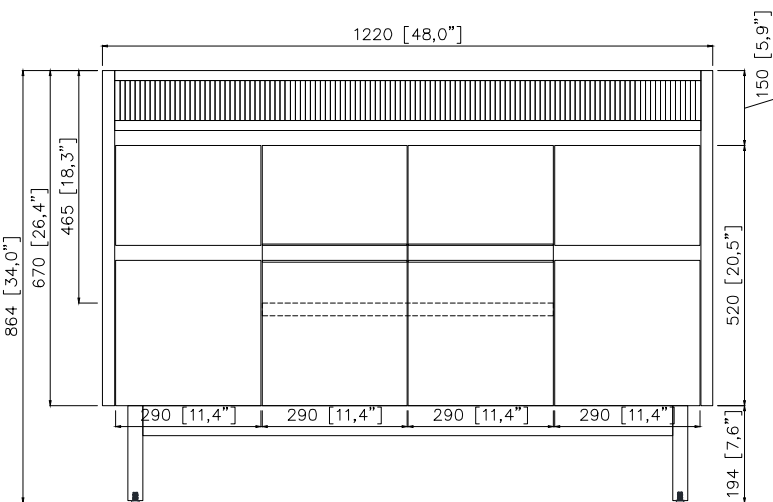

Colors / Couleurs

- Natural Teak finish / Fini teck naturel

Nominal Dimension / Dimension Nominale

- 48W x 21.5D x 34H inches | 1220 x 545 x 864 mm

Product Diagrams / Diagrammes Produit

Front / Devant

Back / Derrière

Side / Côté

Top / Haut