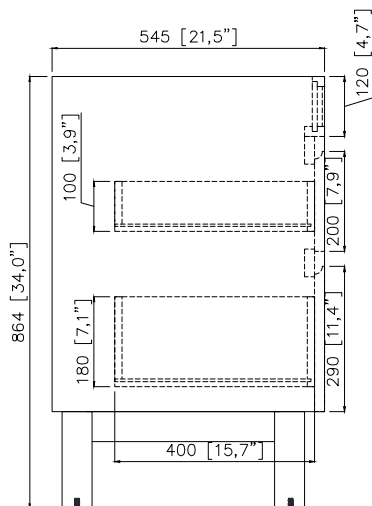

Avanity

KAYLA-V48-NT

Features

- Solid teak wood, plywood
- 2 soft-close doors, 1 interior shelf
- 4 soft-close drawers
- Adjustable height levelers

Caractéristiques

- Teck massif et contreplaqué
- Deux portes à fermeture douce et une tablette intérieure
- Quatre tiroirs à fermeture douce
- Patins réglables en hauteur

Colors / Couleurs

- Natural Teak finish / Fini teck naturel

Nominal Dimension / Dimension Nominale

- 48W x 21.5D x 34H inches | 1220 x 545 x 864 mm

Product Diagrams / Diagrammes Produit

Front / Devant

Back / Derrière

Side / Côté

Top / Haut