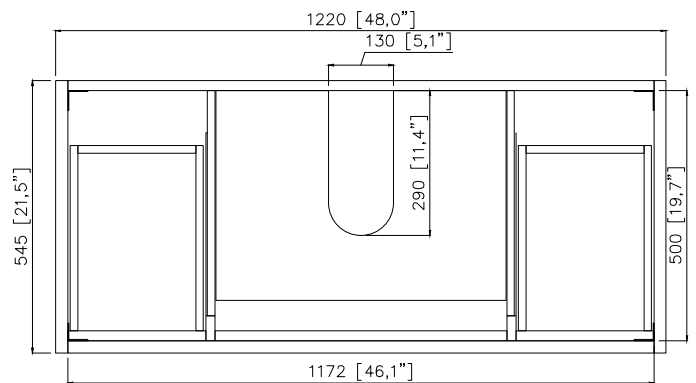

Colors / Couleurs

- Natural Teak finish / Fini teck naturel

Nominal Dimension / Dimension Nominale

- 48W x 21.5D x 34H inches | 1220 x 545 x 864 mm

Product Diagrams / Diagrammes Produit

Front / Devant

Back / Derrière

Side / Côté

Top / Haut