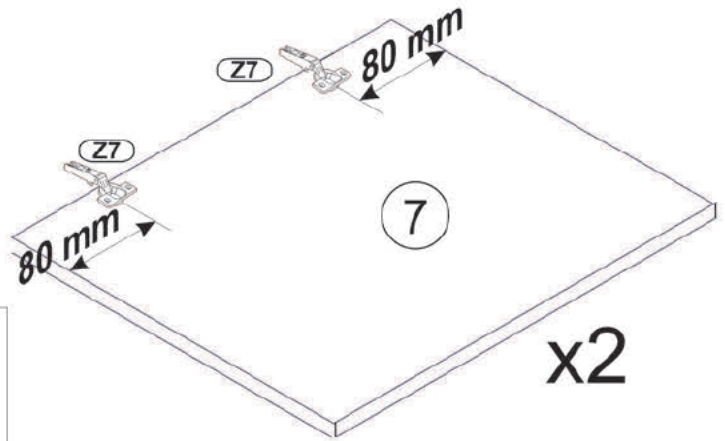

Use the following for assembly:

BAG 1

BAG 2

BAG 3

BAG 4

BAG 5

nr. Elementu no. of element	ilość quantity	wymiar w mm		
		długość length	szerokość width	grubość thickness
1	1	360	350	16
2	1	360	350	16
3	1	1500	350	16
4	1	1466	330	16
5	1	343	330	16
6	2	723	326	16
7	3	372	372	18
8	1	372	372	18
9	1	738	364	3
10	1	738	364	3

Bevor Sie mit der Montage beginnen, überprüfen Sie bitte die Abmessungen der Hauptelemente der Möbel. Dadurch werden Fehler vermieden und der gesamte Prozess vereinfacht

2

3

5

6

7

8

Dołączone haki proszę stosować tylko do cegieł i ścian pełnych.
Do płyt gipsowo-kartonowych i innych ścian należy użyć innych odpowiednich haków..

9

10

11

12

13

1 option - 2 legs

2 option - 3 legs