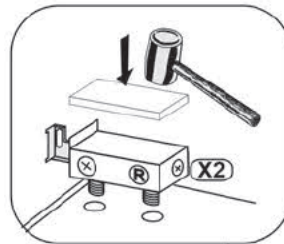

Use the following for assembly:

BAG 1

BAG 2

BAG 3

BAG 4

BAG 5

nr. Elementu no. of element	ilość quantity	wymiar w mm		
		długość length	szerokość width	grubość thickness
1	1	360	350	16
2	1	360	350	16
3	1	1500	350	16
4	1	1466	330	16
5	1	343	330	16
6	2	723	326	16
7	3	372	372	18
8	1	372	372	18
9	1	738	364	3
10	1	738	364	3

Przed rozpoczęciem montażu proszę sprawdzić wymiary głównych elementów mebla. Pozwoli to na uniknięcie pomyłek i ułatwi cały proces.

Before starting the assembly, please check the dimensions of the main elements of the unit. This will avoid mistakes and make the whole process convenience.

Bevor Sie mit der Montage beginnen, überprüfen Sie bitte die Abmessungen der Hauptelemente der Möbel. Dadurch werden Fehler vermieden und der gesamte Prozess vereinfacht

2

3

5

6

7

8

Dołączone haki proszę stosować tylko do cegieł i ścian pełnych.
Do płyt gipsowo-kartonowych i innych ścian należy użyć innych odpowiednich haków..