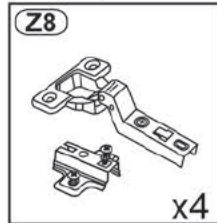

Use the following for assembly:

BAG 1

BAG 2

BAG 3

BAG 4

BAG 5

nr. Elementu no. of element	ilość quantity	wymiar w mm		
		długość length	szerokość width	grubość thickness
1	1	360	350	16
2	1	360	350	16
3	1	1500	350	16
4	1	1466	330	16
5	1	343	330	16
6	2	723	326	16
7	3	372	372	18
8	1	372	372	18
9	1	738	364	3
10	1	738	364	3

Przed rozpoczęciem montażu proszę sprawdzić wymiary głównych elementów mebla. Pozwoli to na uniknięcie pomyłek i ułatwi cały proces.

Before starting the assembly, please check the dimensions of the main elements of the unit. This will avoid mistakes and make the whole process convenience.

Bevor Sie mit der Montage beginnen, überprüfen Sie bitte die Abmessungen der Hauptelemente der Möbel. Dadurch werden Fehler vermieden und der gesamte Prozess vereinfacht

2

3

5

6

7

8

Dołączone haki proszę stosować tylko do cegieł i ścian pełnych.
Do płyt gipsowo-kartonowych i innych ścian należy użyć innych odpowiednich haków..