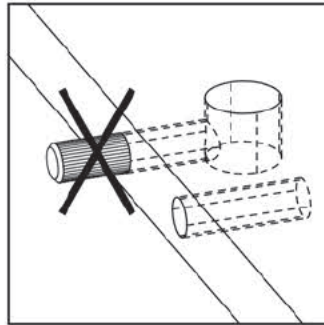

Przed rozpoczęciem montażu proszę sprawdzić wymiary głównych elementów mebla. Pozwoli to na uniknięcie pomyłek i ułatwi cały proces.

Before starting the assembly, please check the dimensions of the main elements of the unit. This will avoid mistakes and make the whole process convenience.

Bevor Sie mit der Montage beginnen, überprüfen Sie bitte die Abmessungen der Hauptelemente der Möbel. Dadurch werden Fehler vermieden und der gesamte Prozess vereinfacht

2

3

5

6

7

8

Dołączone haki proszę stosować tylko do cegieł i ścian pełnych.
Do płyt gipsowo-kartonowych i innych ścian należy użyć innych odpowiednich haków..