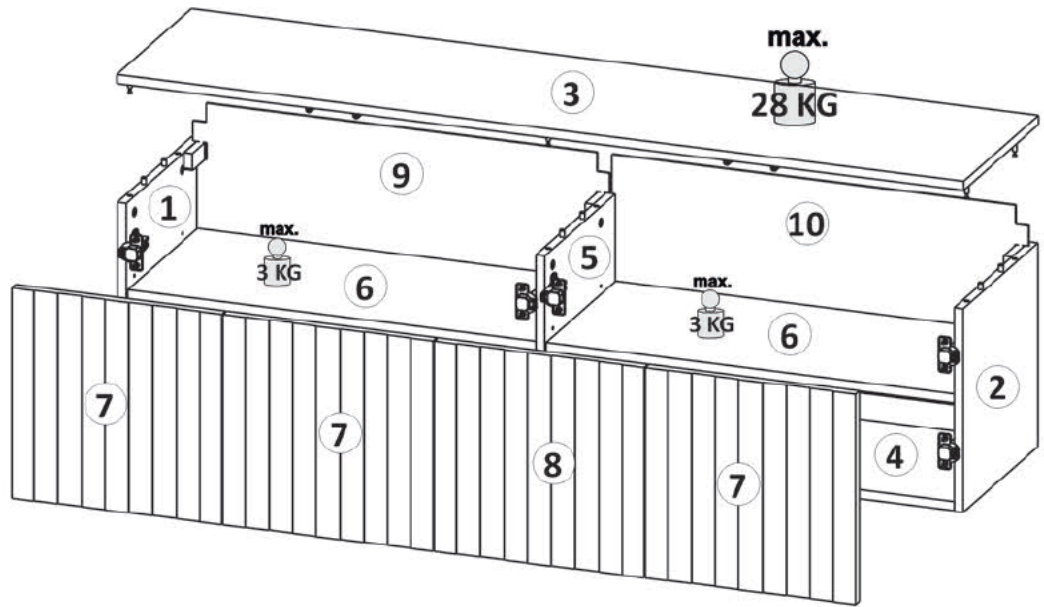

Use the following for assembly:

BAG 1

BAG 2

BAG 3

BAG 4

BAG 5

nr. Elementu no. of element	ilość quantity	wymiar w mm		
		długość length	szerokość width	grubość thickness
1	1	360	350	16
2	1	360	350	16
3	1	1500	350	16
4	1	1466	330	16
5	1	343	330	16
6	2	723	326	16
7	3	372	372	18
8	1	372	372	18
9	1	738	364	3
10	1	738	364	3

Przed rozpoczęciem montażu proszę sprawdzić wymiary głównych elementów mebla. Pozwoli to na uniknięcie pomyłek i ułatwi cały proces.

Before starting the assembly, please check the dimensions of the main elements of the unit. This will avoid mistakes and make the whole process convenience.

Bevor Sie mit der Montage beginnen, überprüfen Sie bitte die Abmessungen der Hauptelemente der Möbel. Dadurch werden Fehler vermieden und der gesamte Prozess vereinfacht

2

3

5

6

7

8

Dołączone haki proszę stosować tylko do cegieł i ścian pełnych.
Do płyt gipsowo-kartonowych i innych ścian należy użyć innych odpowiednich haków..