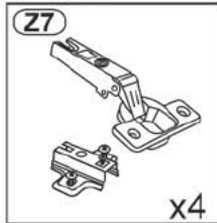

Use the following for assembly:

BAG 1

BAG 2

BAG 3

BAG 4

BAG 5

nr. Elementu no. of element	ilość quantity	wymiar w mm		
		długość length	szerokość width	grubość thickness
1	1	360	350	16
2	1	360	350	16
3	1	1500	350	16
4	1	1466	330	16
5	1	343	330	16
6	2	723	326	16
7	3	372	372	18
8	1	372	372	18
9	1	738	364	3
10	1	738	364	3

Przed rozpoczęciem montażu proszę sprawdzić wymiary głównych elementów mebla. Pozwoli to na uniknięcie pomyłek i ułatwi cały proces.

Before starting the assembly, please check the dimensions of the main elements of the unit. This will avoid mistakes and make the whole process convenience.