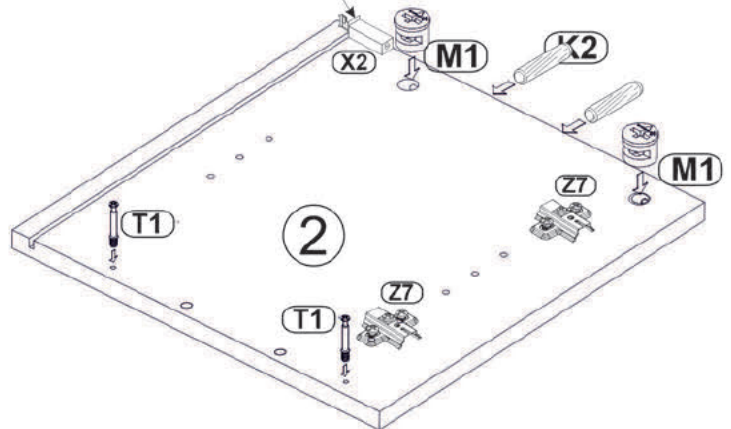

Use the following for assembly:

BAG 1

BAG 2

BAG 3

BAG 4

BAG 5

nr. Elementu no. of element	ilość quantity	wymiar w mm		
		długość length	szerokość width	grubość thickness
1	1	360	350	16
2	1	360	350	16
3	1	1500	350	16
4	1	1466	330	16
5	1	343	330	16
6	2	723	326	16
7	3	372	372	18
8	1	372	372	18
9	1	738	364	3
10	1	738	364	3

Przed rozpoczęciem montażu proszę sprawdzić wymiary głównych elementów mebla. Pozwoli to na uniknięcie pomyłek i ułatwi cały proces.

Before starting the assembly, please check the dimensions of the main elements of the unit. This will avoid mistakes and make the whole process convenience.

Bevor Sie mit der Montage beginnen, überprüfen Sie bitte die Abmessungen der Hauptelemente der Möbel. Dadurch werden Fehler vermieden und der gesamte Prozess vereinfacht

2

3

5

6

7

8

Dołączone haki proszę stosować tylko do cegieł i ścian pełnych.
Do płyt gipsowo-kartonowych i innych ścian należy użyć innych odpowiednich haków..