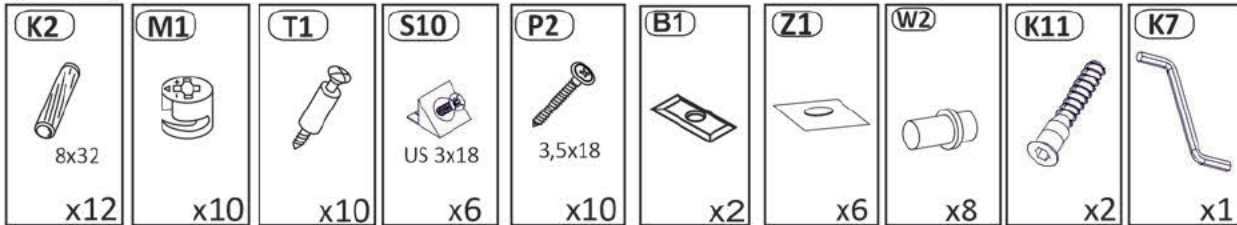

Use the following for assembly:

BAG 1

BAG 2

BAG 3

BAG 4

BAG 5

nr. Elementu no. of element	ilość quantity	wymiar w mm		
		długość length	szerokość width	grubość thickness
1	1	360	350	16
2	1	360	350	16
3	1	1500	350	16
4	1	1466	330	16
5	1	343	330	16
6	2	723	326	16
7	3	372	372	18
8	1	372	372	18
9	1	738	364	3
10	1	738	364	3

Przed rozpoczęciem montażu proszę sprawdzić wymiary głównych elementów mebla. Pozwoli to na uniknięcie pomyłek i ułatwi cały proces.

Before starting the assembly, please check the dimensions of the main elements of the unit. This will avoid mistakes and make the whole process convenience.