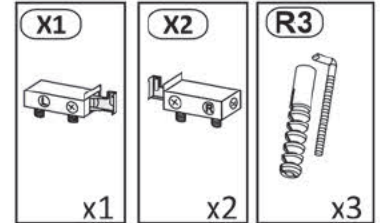

Use the following for assembly:

BAG 1

BAG 2

BAG 3

BAG 4

BAG 5

nr. Elementu no. of element	ilość quantity	wymiar w mm		
		długość length	szerokość width	grubość thickness
1	1	360	350	16
2	1	360	350	16
3	1	1500	350	16
4	1	1466	330	16
5	1	343	330	16
6	2	723	326	16
7	3	372	372	18
8	1	372	372	18
9	1	738	364	3
10	1	738	364	3

Przed rozpoczęciem montażu proszę sprawdzić wymiary głównych elementów mebla. Pozwoli to na uniknięcie pomyłek i ułatwi cały proces.

Before starting the assembly, please check the dimensions of the main elements of the unit. This will avoid mistakes and make the whole process convenience.