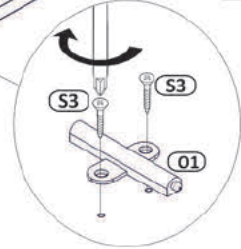

Use the following for assembly:

BAG 1

BAG 2

BAG 3

BAG 4

BAG 5

nr. Elementu no. of element	ilość quantity	wymiar w mm		
		długość length	szerokość width	grubość thickness
1	1	360	350	16
2	1	360	350	16
3	1	1500	350	16
4	1	1466	330	16
5	1	343	330	16
6	2	723	326	16
7	3	372	372	18
8	1	372	372	18
9	1	738	364	3
10	1	738	364	3

Przed rozpoczęciem montażu proszę sprawdzić wymiary głównych elementów mebla. Pozwoli to na uniknięcie pomyłek i ułatwi cały proces.

Before starting the assembly, please check the dimensions of the main elements of the unit. This will avoid mistakes and make the whole process convenience.

Bevor Sie mit der Montage beginnen, überprüfen Sie bitte die Abmessungen der Hauptelemente der Möbel. Dadurch werden Fehler vermieden und der gesamte Prozess vereinfacht

2

3

5

6

7

8

Dołączone haki proszę stosować tylko do cegieł i ścian pełnych.
Do płyt gipsowo-kartonowych i innych ścian należy użyć innych odpowiednich haków..