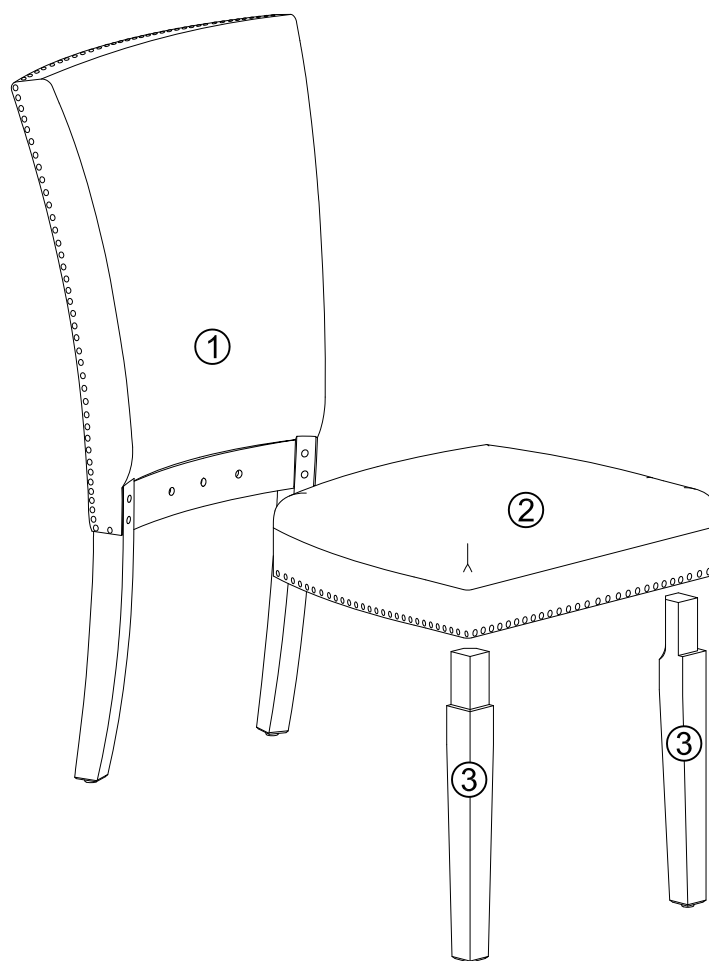

Instruction Manual(EN)/Bedienungsanleitung(DE)

CY-2258-WT/BK/RD/GY

Thank you for purchasing this quality product. Be sure to check all packing material carefully for small parts which may have come loose inside the carton during shipment. Identify and count all parts and compare with the part list below:

Ziehen Sie Schrauben und Bolzen erst fest, wenn das gesamte Möbel vollständig zusammengebaut ist.

Parts List(EN)/Teileliste(DE)

No./Nr.	Qty/Menge
①	1
②	1
③	2

Parts List(EN)/Teileliste(DE)

No./Nr.	Picture/Bilder	Size/Größe	Qty/Menge
A		5/16"*3-1/2"	4
B		5/16"*2-1/2"	4
C		5/16"*3"	2
D		5/16"	10
E		5/16"*7/8"	10
		5mm	1