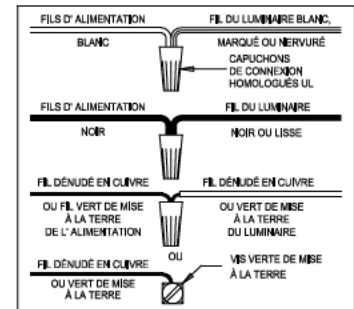

Instructions d'Assemblage et Installation

MISE EN GARDE: Lire les instructions avec soin et couper le courant au disjoncteur central avant de commencer l'installation.

AVERTISSEMENT - S'il y a d'autres mécanismes régulateurs qui s'emploient avec ce dispositif, suivre soigneusement les instructions pour satisfaire aux exigences NEC. Si vous avez des questions, consulter un électricien qualifié.

AVERTISSEMENT - Ce produit contient des composants chimiques qui selon L'état de Californie provoquent un cancer, des infirmités de naissance et (ou) du mal au système reproductif. Il faut laver les mains soigneusement après avoir installé, manipulé, nettoyé, ou autrement touché ce produit.

MISE EN GARDE - Le verre est toujours fragile; maniez le(s) composant(s) et/ou l' (les) ampoule(s) avec prudence.