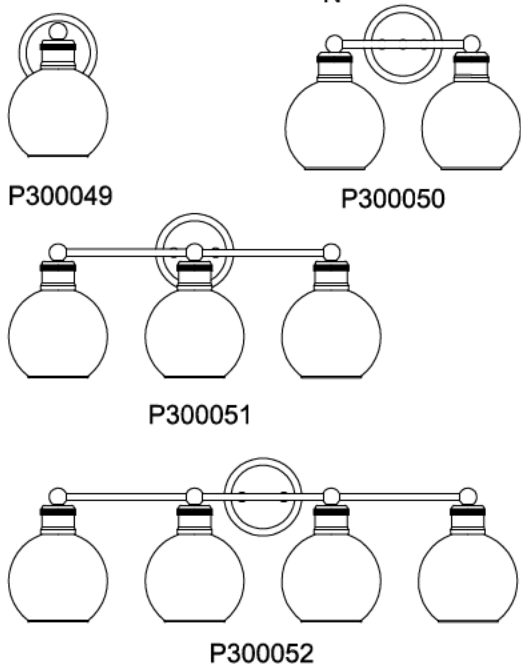

CANOPY MOUNTING & WIRE CONNECTION ASSEMBLY STEPS:

1. D,E → A
2. K,L → D
3. B,A → C
4. F → G
5. H,J → D

ADJUST HEIGHT WITH "D"	L	→	A (TO LOCK)
AJUSTA LA ALTURA CON "D"	L	→	A (APRETAR)
RÉGLEZ LA HAUTEUR AVEC "D"	L	→	A (À VERROUILLER)

FIXTURE ASSEMBLY STEPS:

1. M,P → N
2. Q → N

B, C, G & Q
 (NOT FURNISHED)
 (NO INCLUIDA)
 (NON FOURNIE)

Instructions d'Assemblage et Installation

MISE EN GARDE: Lire les instructions avec soin et couper le courant au disjoncteur central avant de commencer l'installation.