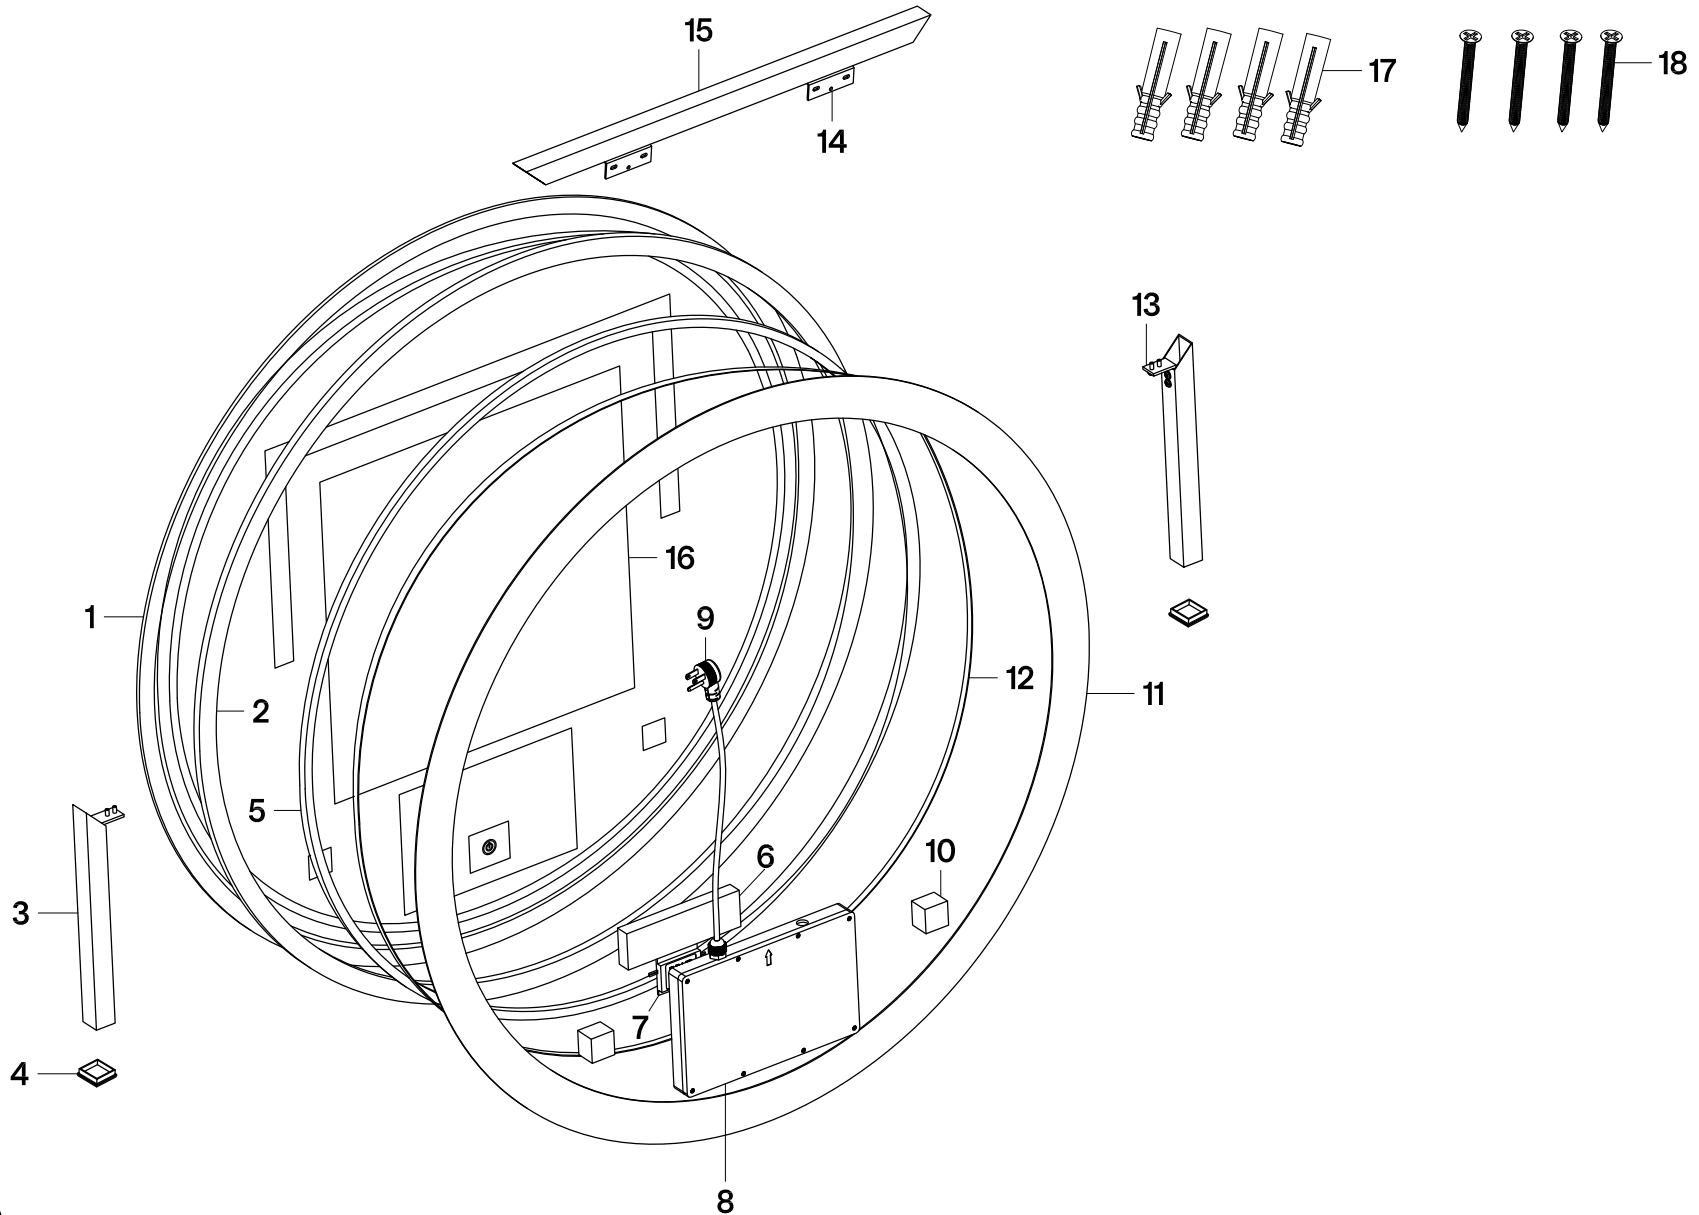

# MR1043636

36" Round LED Mirror with Touch Switch, Color Temp Changing, Frontlit and Backlit, Defogger

Part #	QTY
1.	1
2.	1
3.	2
4.	2
5.	1
6.	1
7.	1
8.	1
9.	1
10.	2
11.	1
12.	1
13.	2
14.	2
15.	1
16.	2
17.	4
18.	4