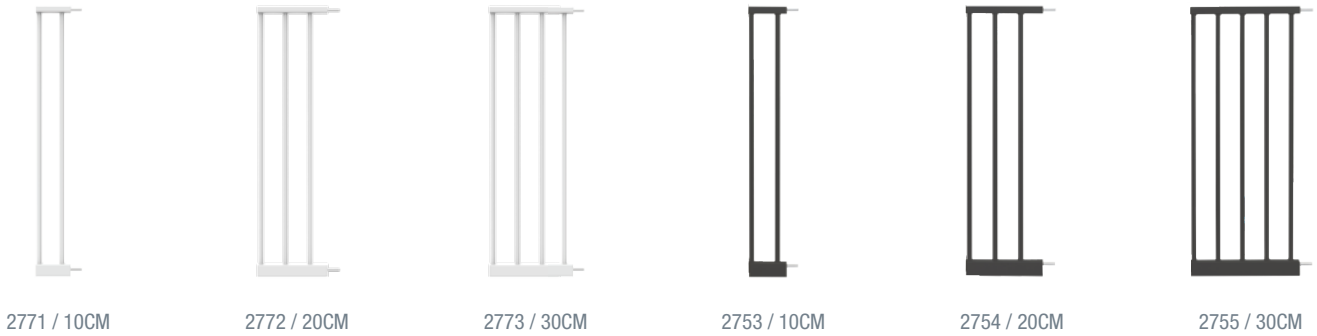

PRESSURE MOUNTED GATE EXTENSIONS

Pressure Mounted Extensions are **not** compatible with Hardware Mounted Gates.

Easy Fit, Ultimate Safety, Stellar™ LED Gates:

- 73cm - 82cm **No additional extensions**
- 83cm - 92cm **10cm extension**
- 93cm - 102cm **10cm + 10cm extensions**
- 103cm - 112cm **10cm + 20cm extensions**
- 113cm - 122cm **20cm + 20cm extensions**
- 123cm - 132cm **20cm + 30cm extensions**
- 133cm - 142cm **30cm + 30cm extensions**

Extra Wide Easy Fit Gate:

- 97cm - 107cm **No additional extensions**
- 107cm - 117cm **10cm extension**
- 117cm - 127cm **10cm + 10cm extensions**
- 127cm - 137cm **10cm + 20cm extensions**
- 137cm - 147cm **20cm + 20cm extensions**
- 147cm - 157cm **20cm + 30cm extensions**
- 157cm - 167cm **30cm + 30cm extensions**