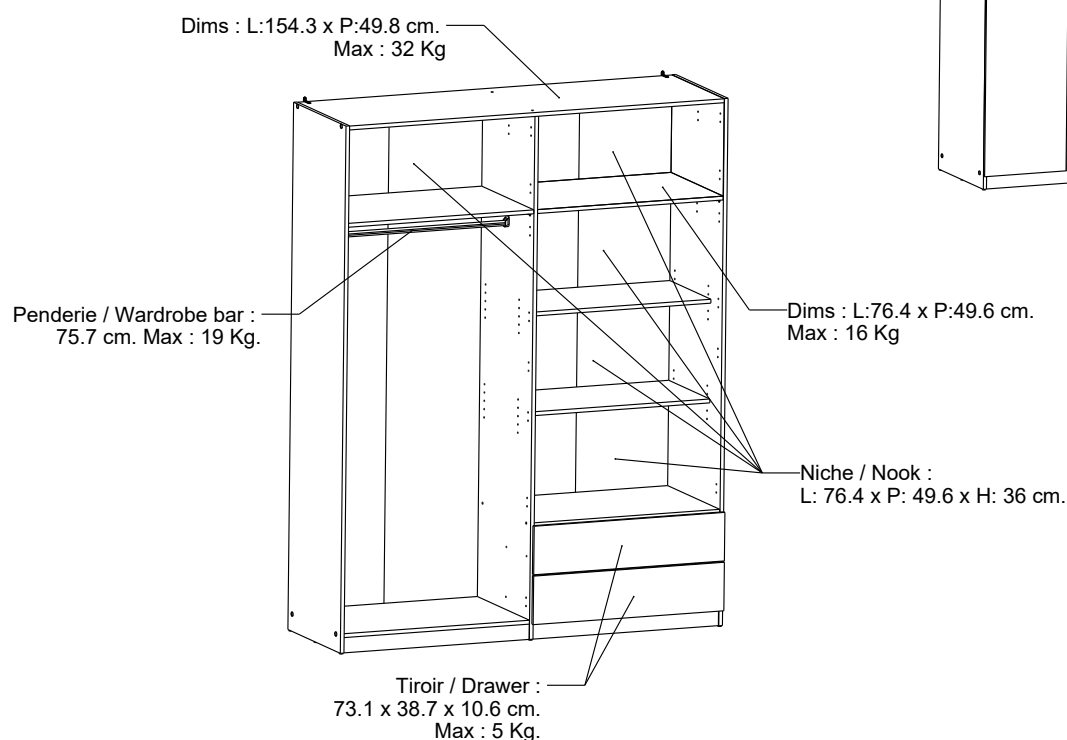

DESIGNATION : ARMOIRE 4PORTES 2TIROIRS 2MIROIRS "GHOST"

DECORS : Blanc mat

CARACTERISTIQUE TECHNIQUE : Meuble en panneaux de particules de 12 & 15 mm.
Meuble en panneaux de particules revêtu d'un décor papier ou mélamine imitation suivant coloris.

<u>EMBALLAGE :</u>	<u>Poids</u>	<u>Volume</u>	<u>Dimensions</u>
	44,00 kg	0,072 m3	204,5 x 41,5 x 8,5 cm
	35,50 kg	0,062 m3	210,5 x 51,7 x 5,7 cm
	32,50 kg	0,069 m3	161,8 x 51,7 x 8,3 cm

CROQUIS ET DIMENSIONS

P:51.1 cm
H:203 cm
L:157.3 cm