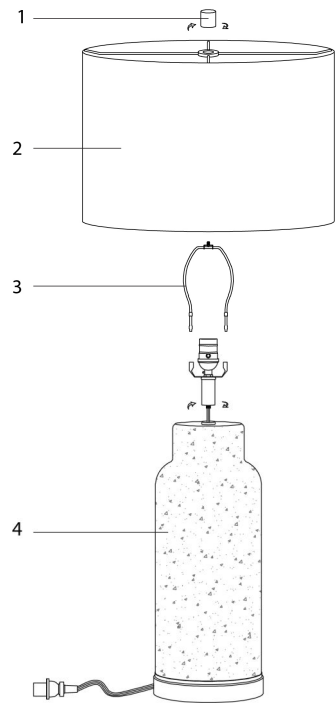

LISTE DES PIÈCES
PARTS LIST

PIÈCE / PART #	IMAGE	DESCRIPTION	QTY / QTÉ
1		FINIAL FAÎTEAU	1
2		SHADE ABAT-JOUR	1
3		HARP LYRE	1
4		LAMP BASE SOCLE DE LAMPE	1

ÉTAPE / STEP 1