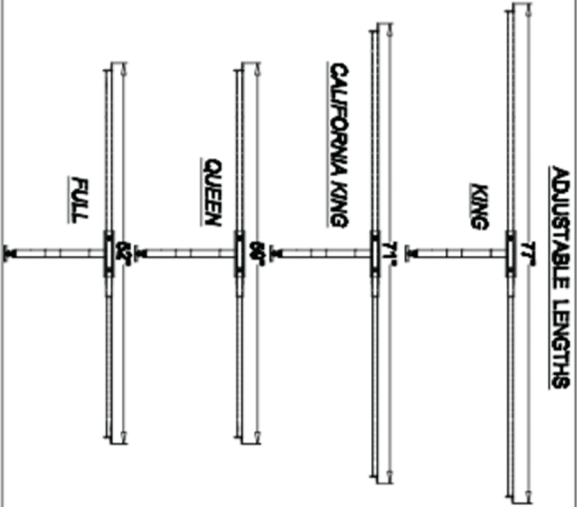

--	--	--	--	--	--	--	--	--	--

STEP 1

3pcs

STEP 2

3pcs

STEP 3

Adjustable size: Min: 4" ~ Max: 15"

3pcs

STEP 4

Adjust to the desired height then lock