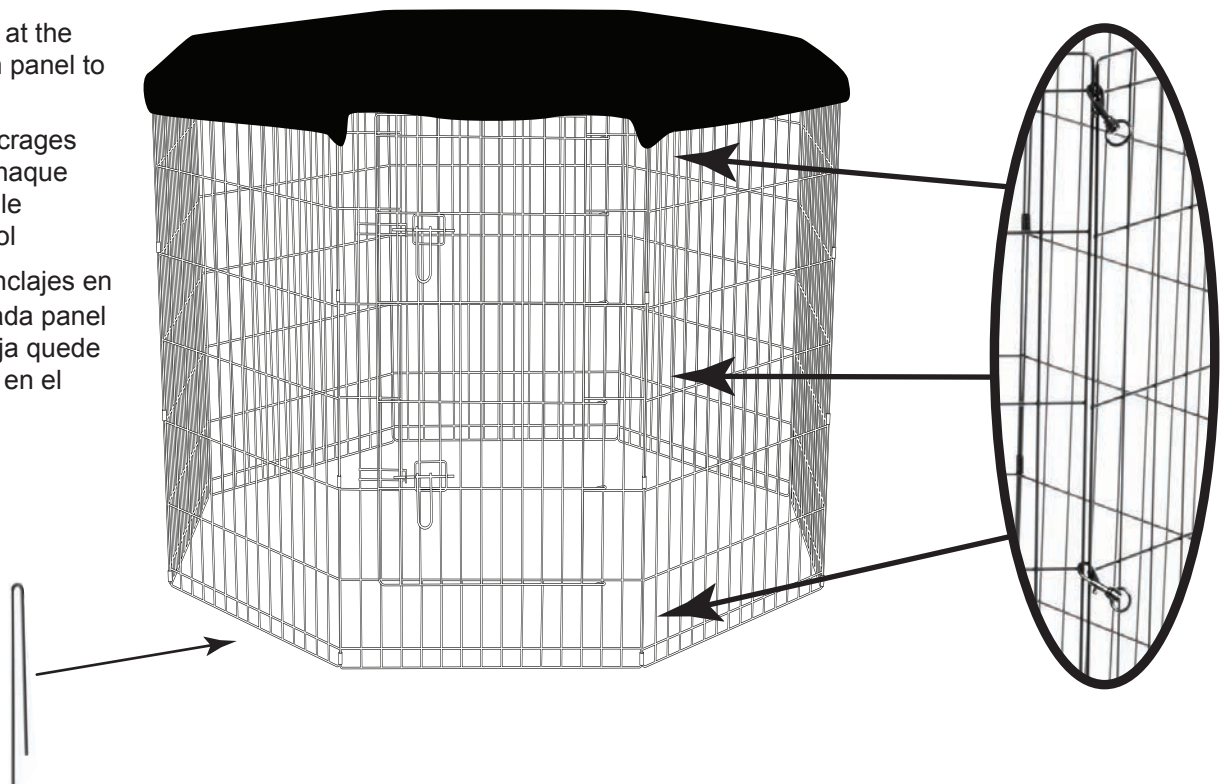

**AMERICAN
KENNEL CLUB**

**ASSEMBLY INSTRUCTIONS
INSTRUCTIONS D'ASSEMBLÉE
INSTRUCCIONES DE ASAMBLEA**

ZW 13824, ZW 13836, ZW 13848

**NO Tools needed
Assembly time: 5-10 minutes**

**AUCUN outil n'est nécessaire
Temps de montage: 5-10 minutes
Sin herramientas
Tiempo de montaje: 5-10 minutos**

4.
Place anchors at the middle of each panel to help secure.
Placez des ancrages au milieu de chaque panneau pour le sécuriser au sol
Coloque los anclajes en el centro de cada panel para que la caja quede bien asentada en el suelo