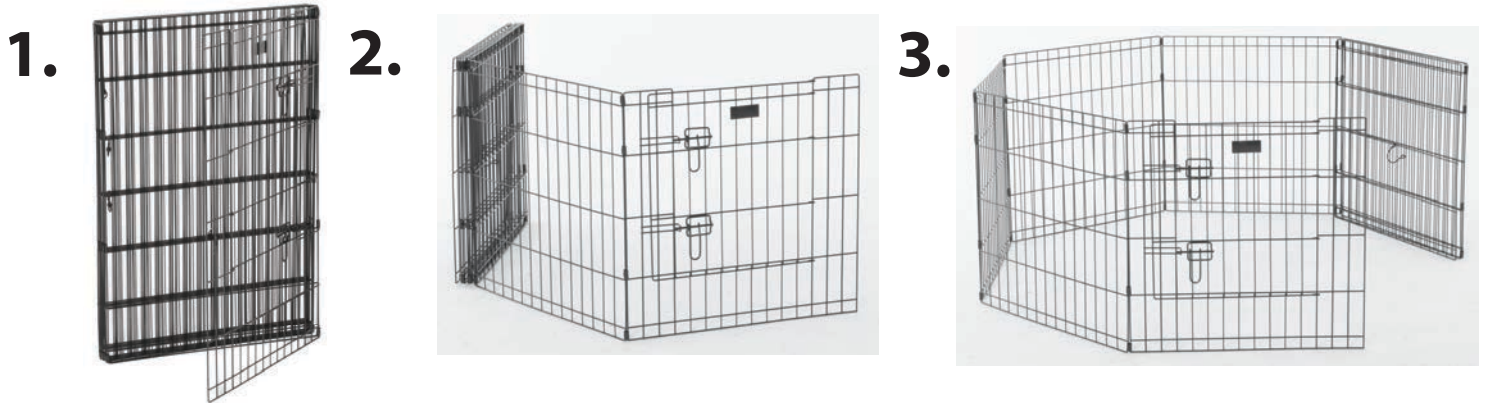

**AMERICAN
KENNEL CLUB**

**ASSEMBLY INSTRUCTIONS
INSTRUCTIONS D'ASSEMBLÉE
INSTRUCCIONES DE ASAMBLEA**

ZW 13824, ZW 13836, ZW 13848

**NO Tools needed
Assembly time: 5-10 minutes**

**AUCUN outil n'est nécessaire
Temps de montage: 5-10 minutes
Sin herramientas
Tiempo de montaje: 5-10 minutos**

4.
Place anchors at the middle of each panel to help secure.
Placez des ancrages au milieu de chaque panneau pour le sécuriser au sol
Coloque los anclajes en el centro de cada panel para que la caja quede bien asentada en el suelo