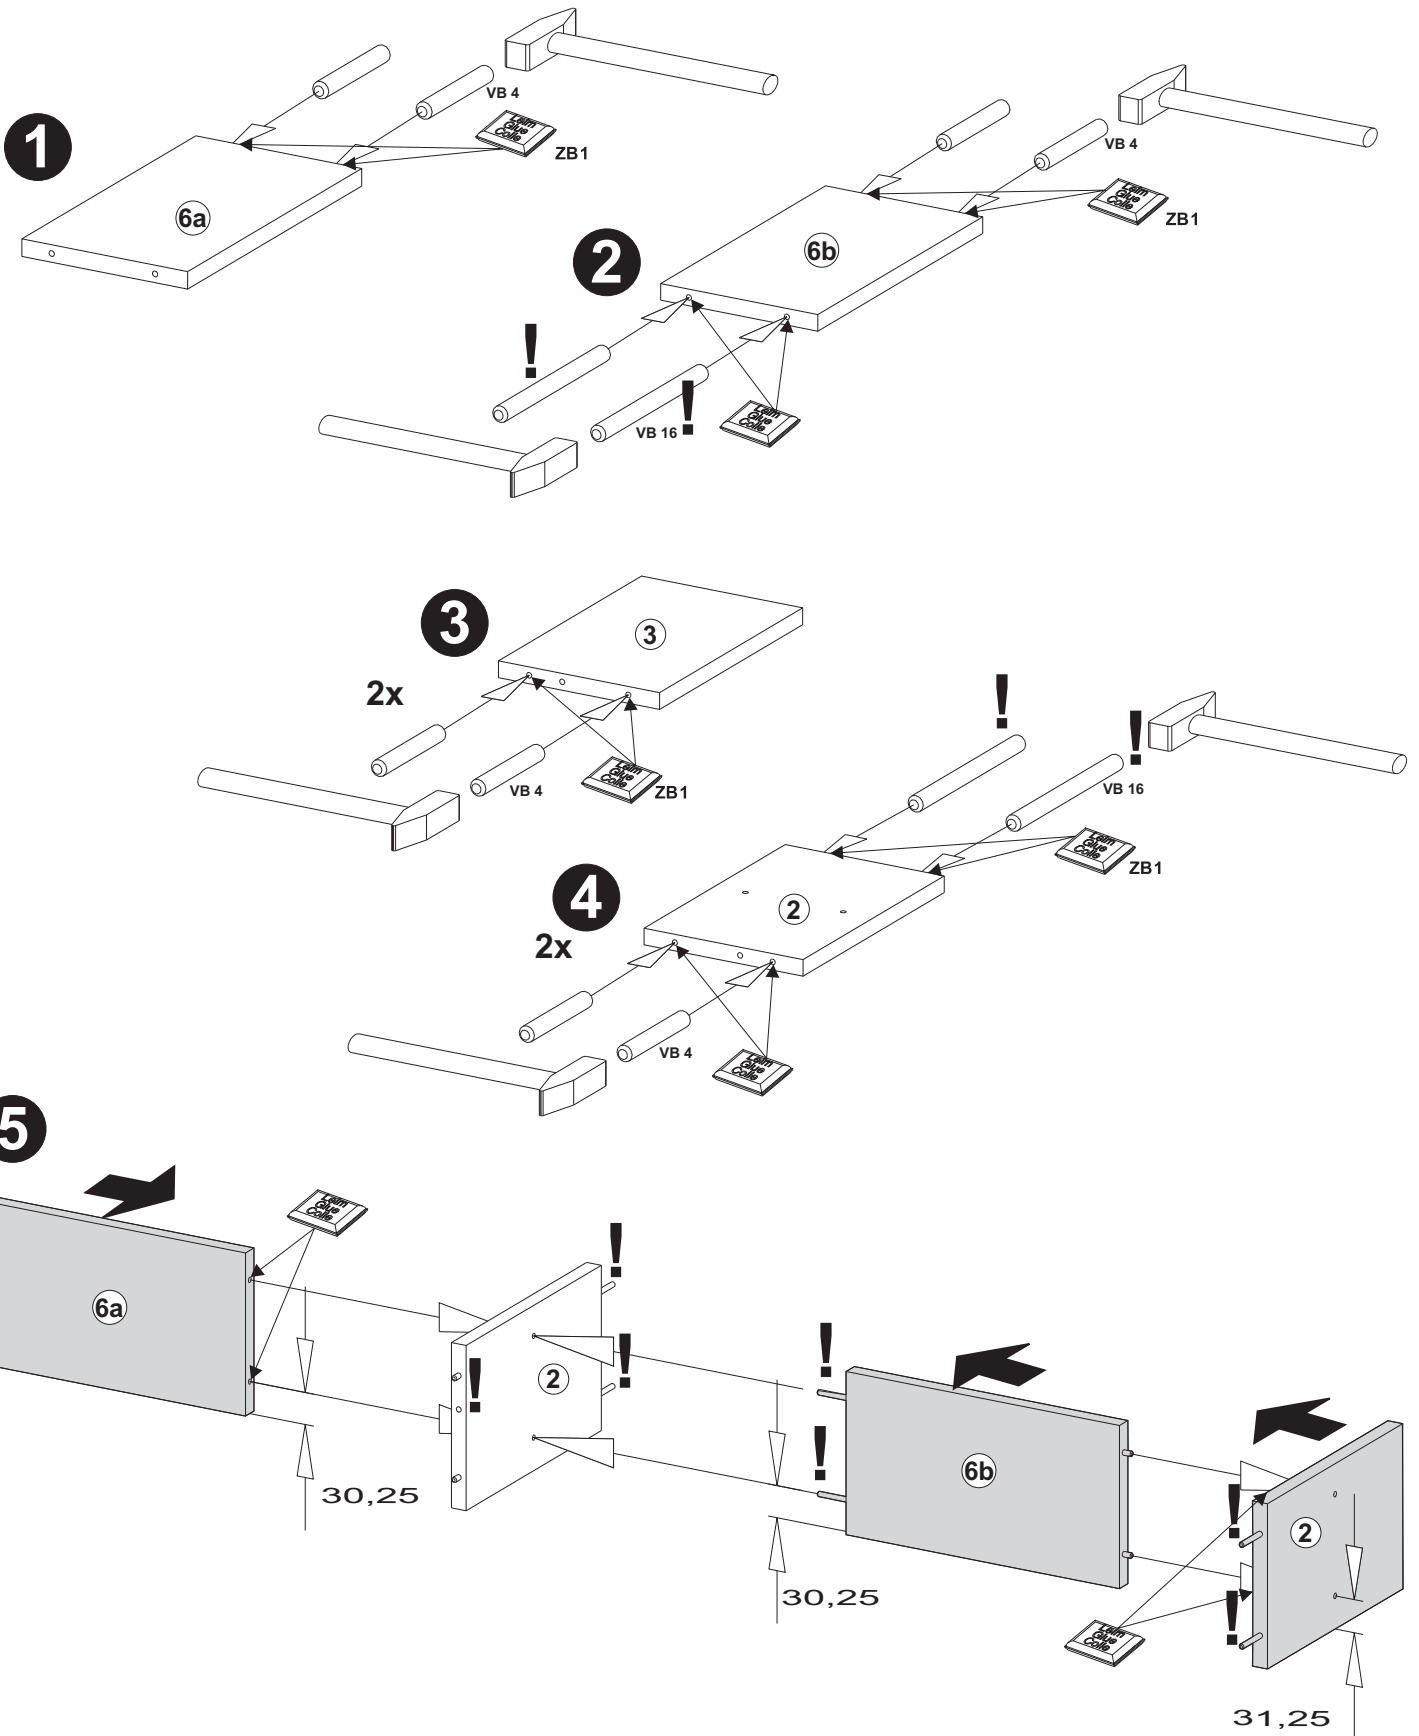

إرشادات التركيب

Monteringsvejledning
Instruções de montagem
Monteringsanvisning

Beschläge / fittings / Ferrures pour meubles / Herrajes / Guarnizioni / Крепления / Okucia / Kování /Kovanie / Vasalások / обков / Parçaları /okovje / Hang-sluitwerk / helat / Oblo-ge / armături, balamale / Beslag / بعض التركيبات / Beslag / Guarnições / Beslag

A

B

Teile / article / Pièces / Piezas / Pezzi / части / Części / Díly / Diely / Alkatrészek / Детали / parçalar / dele / Onderdelen / osat / Dijelovi
piese / Deler / والتجهيزات / Dele / Peças / Delar

A

5,0x35
16x VB4

B5,0x60
6x VB165,0x35
12x VB4Light
Strip
Cable
ZB1

C

D1

A

- 4x AK2
- 2x AK3
- 2 x VB10
- 8,0x40
- 2 x VB9

D2

B

- 4x AK2
- 2x AK3
- 2 x VB10
- 8,0x40
- 2 x VB9