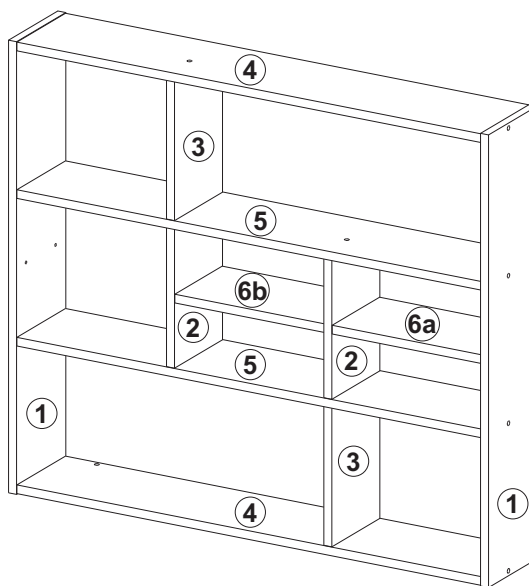

Montageanleitung
Assembly instruction
Instructions de montage
Instrucciones de montaje
Istruzioni per il montaggio
Руководство по монтажу
Instrukcja montażu
Montážní návod
Návod na montáž
Szerelési utasítás
Инструкция за монтаж
Kurulum Talimatları
Navodilo za montažo
Montagehandleiding
A s e n n u s o h j e
Upute o montaži
Instrucțiuni de montaj
Monteringsveiledning

إرشادات التركيب

Monteringsvejledning
Instruções de montagem
Monteringsanvisning

Beschläge / fittings / Ferrures pour meubles / Herrajes / Guarnizioni / Крепления / Okucia / Kování /Kovanie / Vasalások / обков / Parçaları /okovje / Hang-sluitwerk / helat / Oblo-ge / armături, balamale / Beslag / بعض التركيبات / Beslag / Guarnições / Beslag

Sie benötigen:
You need:
Vous avez besoin de:
Necesita:
Le servono :
Вам потребуются:
Potrebujete:
Tarvitset:
Aveți nevoie de :
Du behøver:
سوف تحتاج الى:

Potrzebne są:
Potřebujete:
Potrebujete:
Szükséges eszközök:
На Вас са Ви нужни:
Ihtiyaciniz:
U hebt nodig:
Trebate:
Du skal bruge:
Necesita de:
Du behøver:

A

B