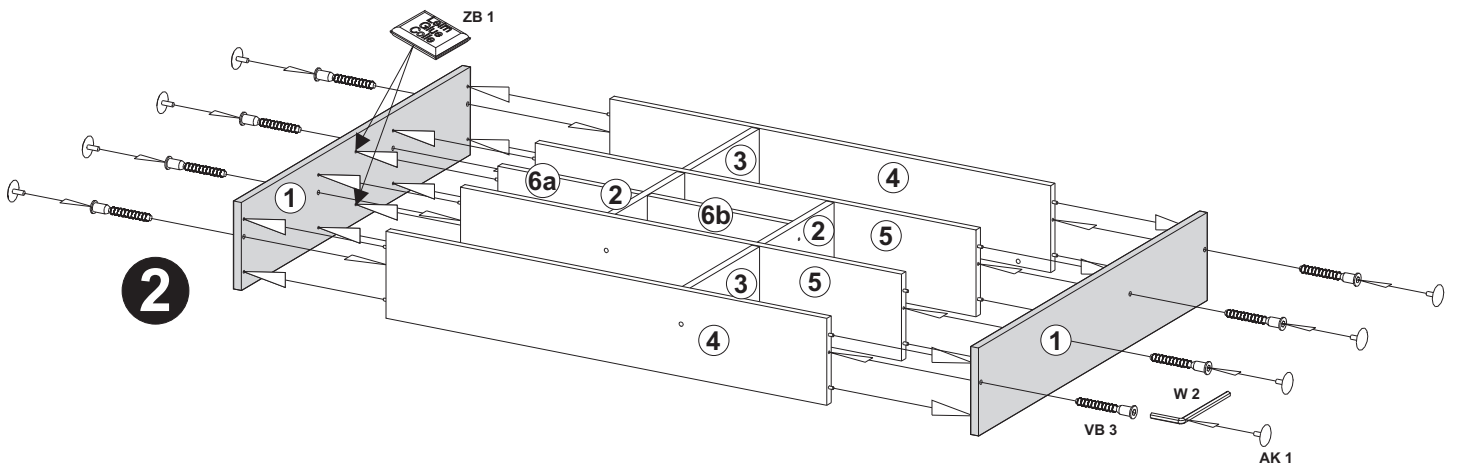

إرشادات التركيب

Monteringsvejledning
Instruções de montagem
Monteringsanvisning

Beschläge / fittings / Ferrures pour meubles / Herrajes / Guarnizioni / Крепления / Okucia / Kování /Kovanie / Vasalások / обков / Parçaları /okovje / Hang-sluitwerk / helat / Oblo-ge / armături, balamale / Beslag / بعض التركيبات / Beslag / Guarnições / Beslag

B5,0x60
6x VB165,0x35
12x VB4Light
Strip
Cable
ZB1

C

D1

A

- 4x AK2
- 2x AK3
- 2 x VB10
- 8,0x40
- 2 x VB9

D2

B

- 4x AK2
- 2x AK3
- 2 x VB10
- 8,0x40
- 2 x VB9