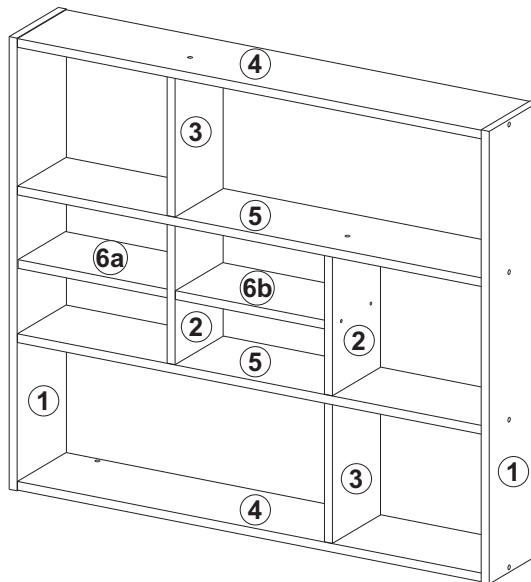

Montageanleitung
Assembly instruction
Instructions de montage
Instrucciones de montaje
Istruzioni per il montaggio
Руководство по монтажу
Instrukcja montażu
Montážní návod
Návod na montáž
Szerelési utasítás
Инструкция за монтаж
Kurulum Talimatları
Navodilo za montažo
Montagehandleiding
A s e n n u s o h j e
Upute o montaži
Instrucțiuni de montaj
Monteringsveiledning

إرشادات التركيب

Monteringsvejledning
Instruções de montagem
Monteringsanvisning

Beschläge / fittings / Ferrures pour meubles / Herrajes / Guarnizioni / Крепления / Okucia / Kování /Kovanie / Vasalások / обков / Parçaları /okovje / Hang-sluitwerk / helat / Oblo-ge / armături, balamale / Beslag / بعض التركيبات / Beslag / Guarnições / Beslag

Sie benötigen:
You need:
Vous avez besoin de:
Necesita:
Le servono :
Вам потребуются:
Potrebujete:
Tarvitset:
Aveți nevoie de :
Du behøver:
سوف تحتاج الى:

Potrzebne są:
Potřebujete:
Potrebujete:
Szükséges eszközök:
На Вас са Ви нужни:
Ihtiyaciniz:
U hebt nodig:
Trebate:
Du skal bruge:
Necesita de:
Du behøver:

A

B