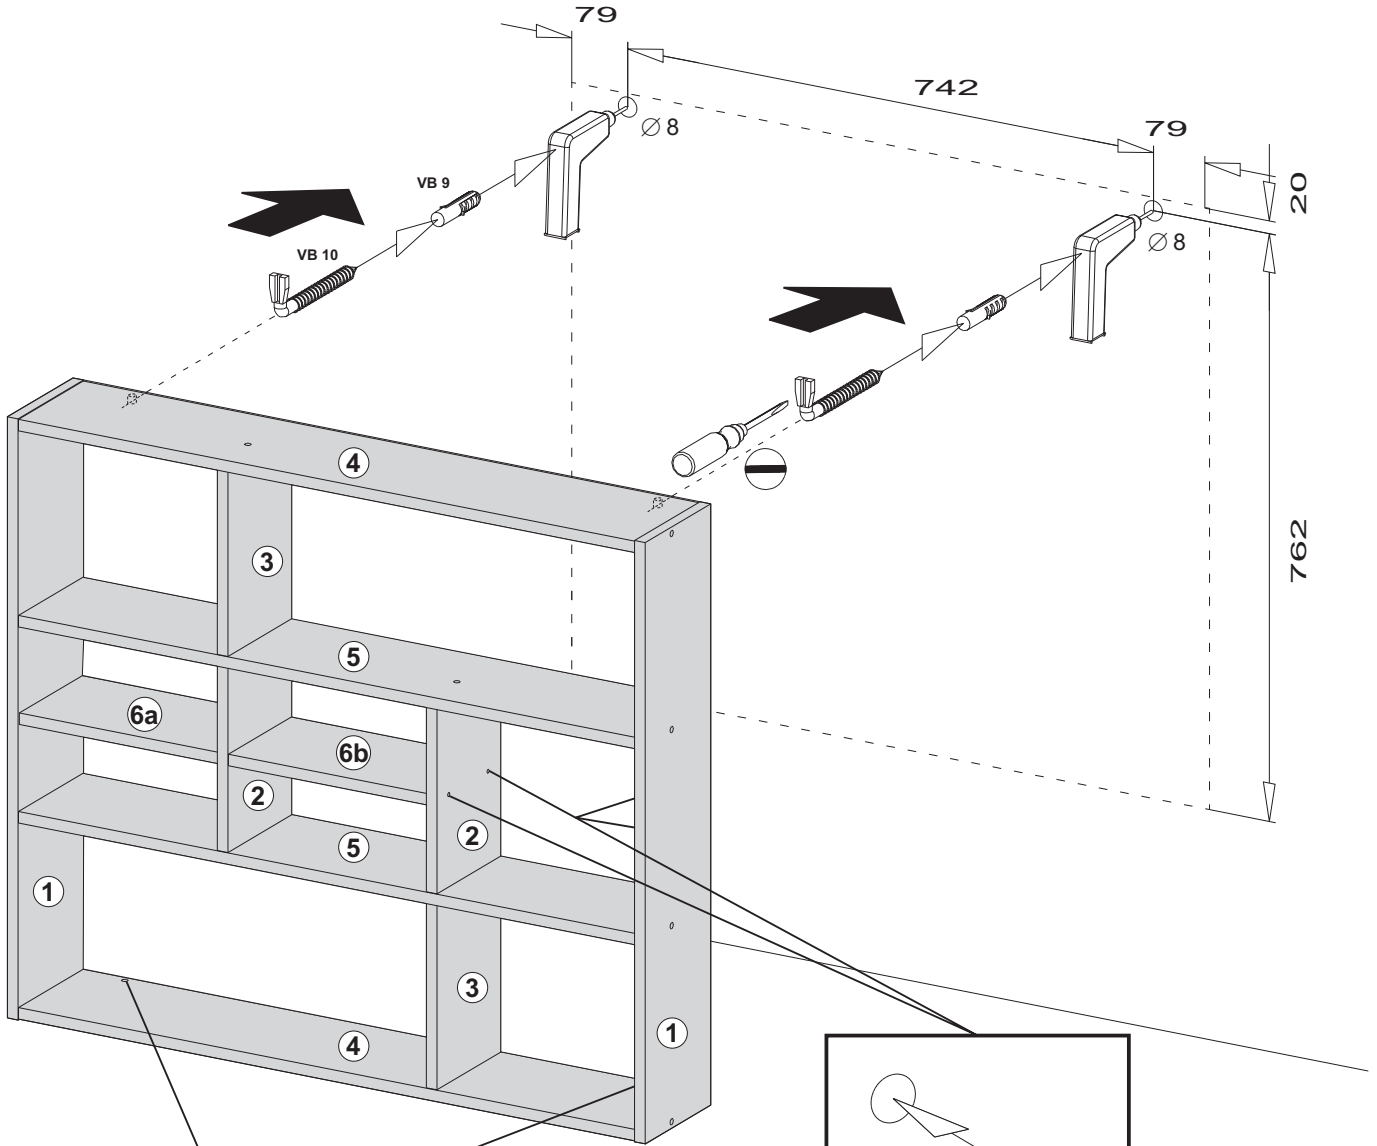

B5,0x60
6x VB165,0x35
12x VB4Light
Strip
Cable
ZB1

C

D1

A

- 4x AK2
- 2x AK3
- 2 x VB10
- 8,0x40
- 2 x VB9

D2

B

- 4x AK2
- 2x AK3
- 2 x VB10
- 8,0x40
- 2 x VB9