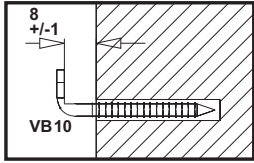

B5,0x60
6x VB165,0x35
12x VB4Light
Strip
Cable
ZB1

C

D1

A

- 4x AK2
- 2x AK3
- 2 x VB10
- 8,0x40
- 2 x VB9

D2

B

- 4x AK2
- 2x AK3
- 2 x VB10
- 8,0x40
- 2 x VB9