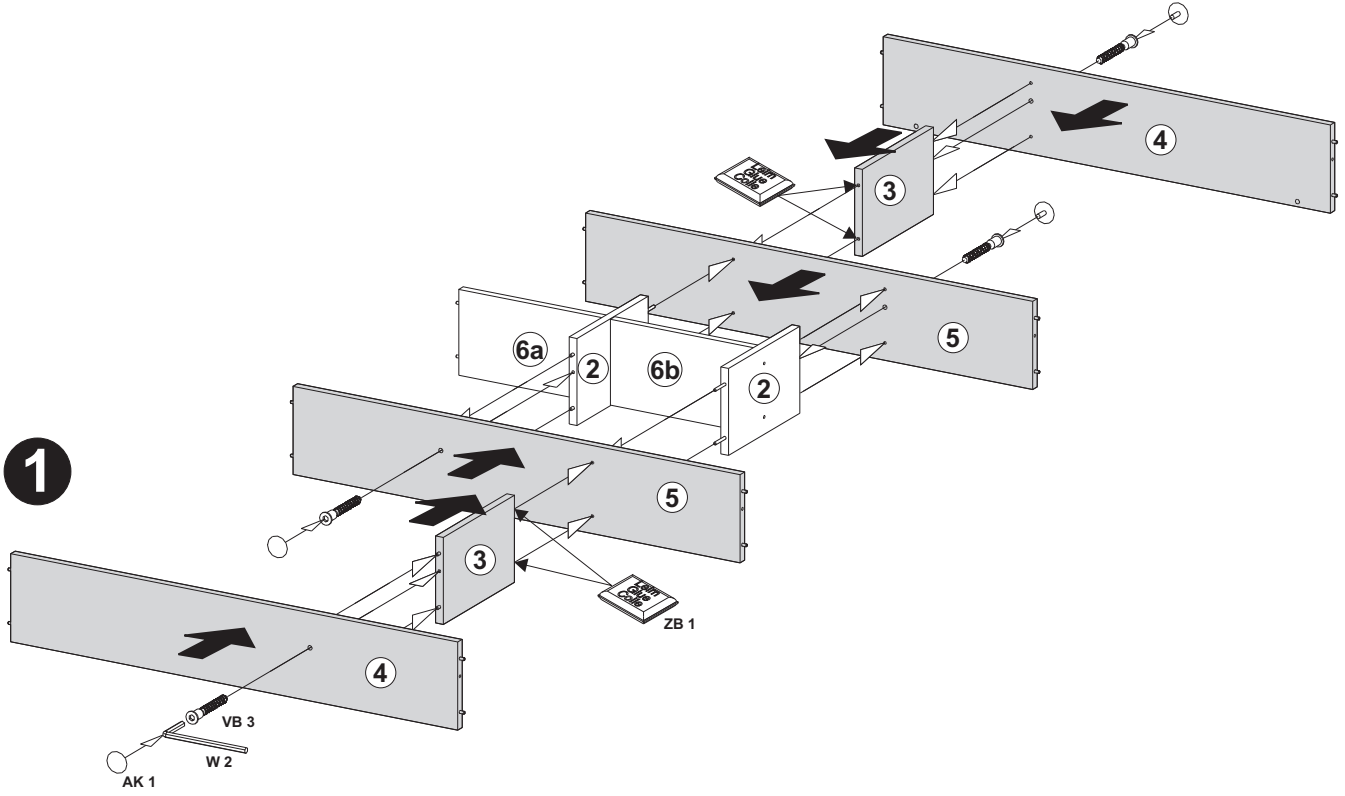

B5,0x60
6x VB165,0x35
12x VB4Light
Strip
Cable
ZB1

C

D1

A

- 4x AK2
- 2x AK3
- 2 x VB10
- 8,0x40
- 2 x VB9

D2

B

- 4x AK2
- 2x AK3
- 2 x VB10
- 8,0x40
- 2 x VB9