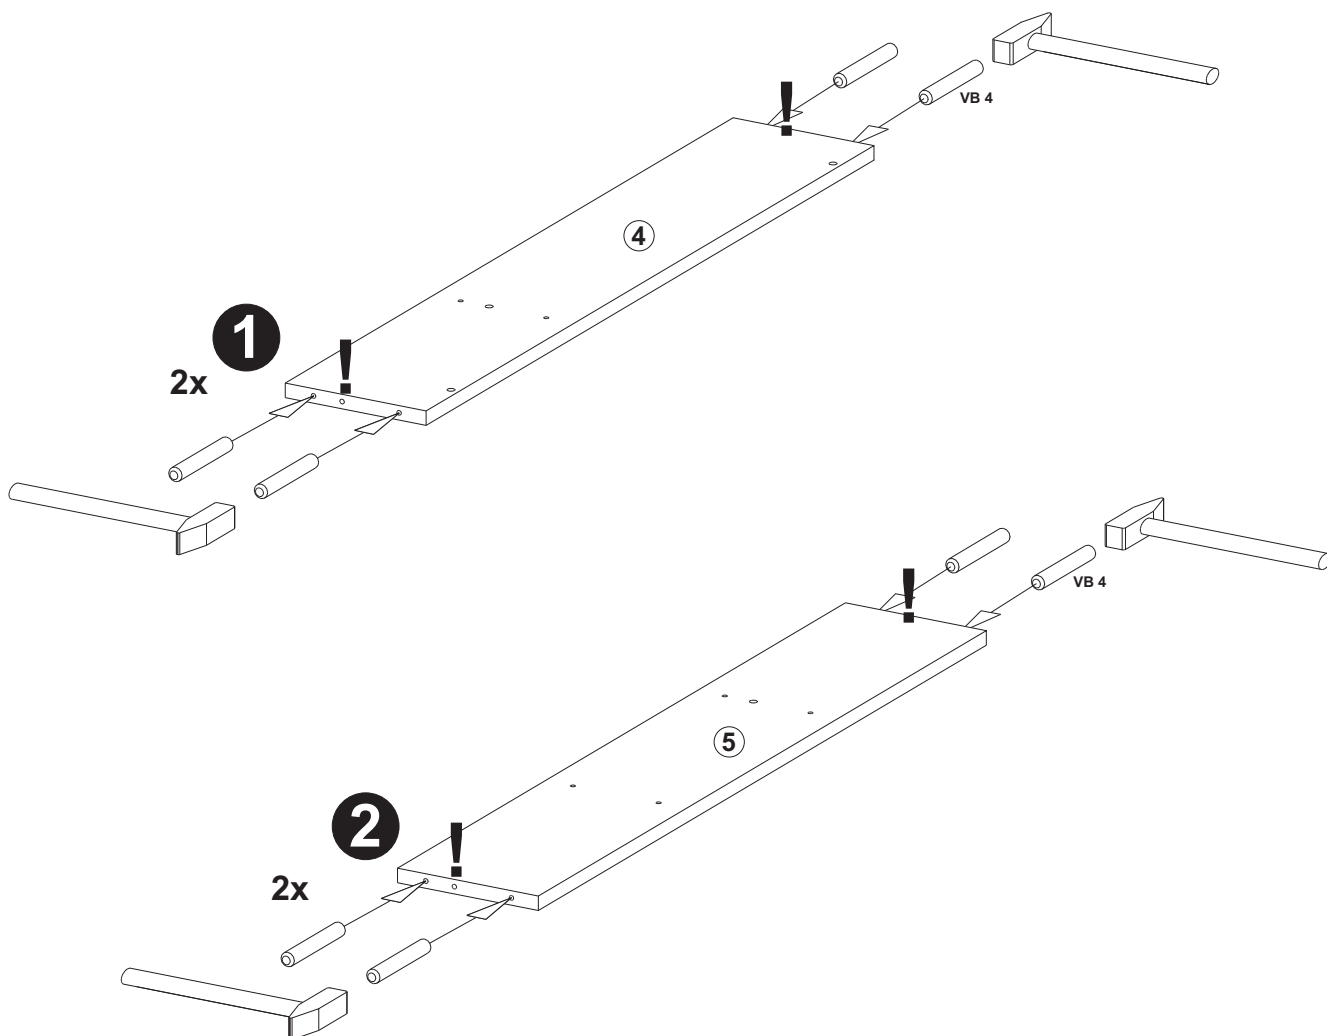

A

B

Teile / article / Pièces / Piezas / Pezzi / части / Części / Díly / Diely / Alkatrészek / Детали / parçalar / dele / Onderdelen / osat / Dijelovi
piese / Deler / والتجهيزات / Dele / Peças / Delar

A

5,0x35
16x VB4

B5,0x60
6x VB165,0x35
12x VB4Light
Strip
Cable
ZB1

C

D1

A

- 4x AK2
- 2x AK3
- 2 x VB10
- 8,0x40
- 2 x VB9

D2

B

- 4x AK2
- 2x AK3
- 2 x VB10
- 8,0x40
- 2 x VB9