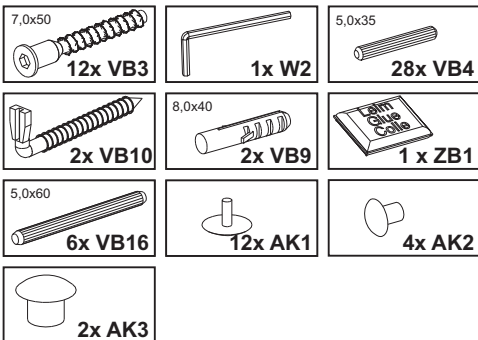

Montageanleitung
Assembly instruction
Instructions de montage
Instrucciones de montaje
Istruzioni per il montaggio
Руководство по монтажу
Instrukcja montażu
Montážní návod
Návod na montáž
Szerelési utasítás
Инструкция за монтаж
Kurulum Talimatları
Navodilo za montažo
Montagehandleiding
A s e n n u s o h j e
Upute o montaži
Instrucțiuni de montaj
Monteringsveiledning

إرشادات التركيب

Monteringsvejledning
Instruções de montagem
Monteringsanvisning

Beschläge / fittings / Ferrures pour meubles / Herrajes / Guarnizioni / Крепления / Okucia / Kování /Kovanie / Vasalások / обков / Parçaları /okovje / Hang-sluitwerk / helat / Oblo-ge / armături, balamale / Beslag / بعض التركيبات / Beslag / Guarnições / Beslag

A

B

Teile / article / Pièces / Piezas / Pezzi / части / Części / Díly / Diely / Alkatrészek / Детали / parçalar / dele / Onderdelen / osat / Dijelovi
piese / Deler / والتجهيزات / Dele / Peças / Delar

A

5,0x35
16x VB4

B5,0x60
6x VB165,0x35
12x VB4Light
Strip
Cable
ZB1

C

D1

A

- 4x AK2
- 2x AK3
- 2 x VB10
- 8,0x40
- 2 x VB9

D2

B

- 4x AK2
- 2x AK3
- 2 x VB10
- 8,0x40
- 2 x VB9