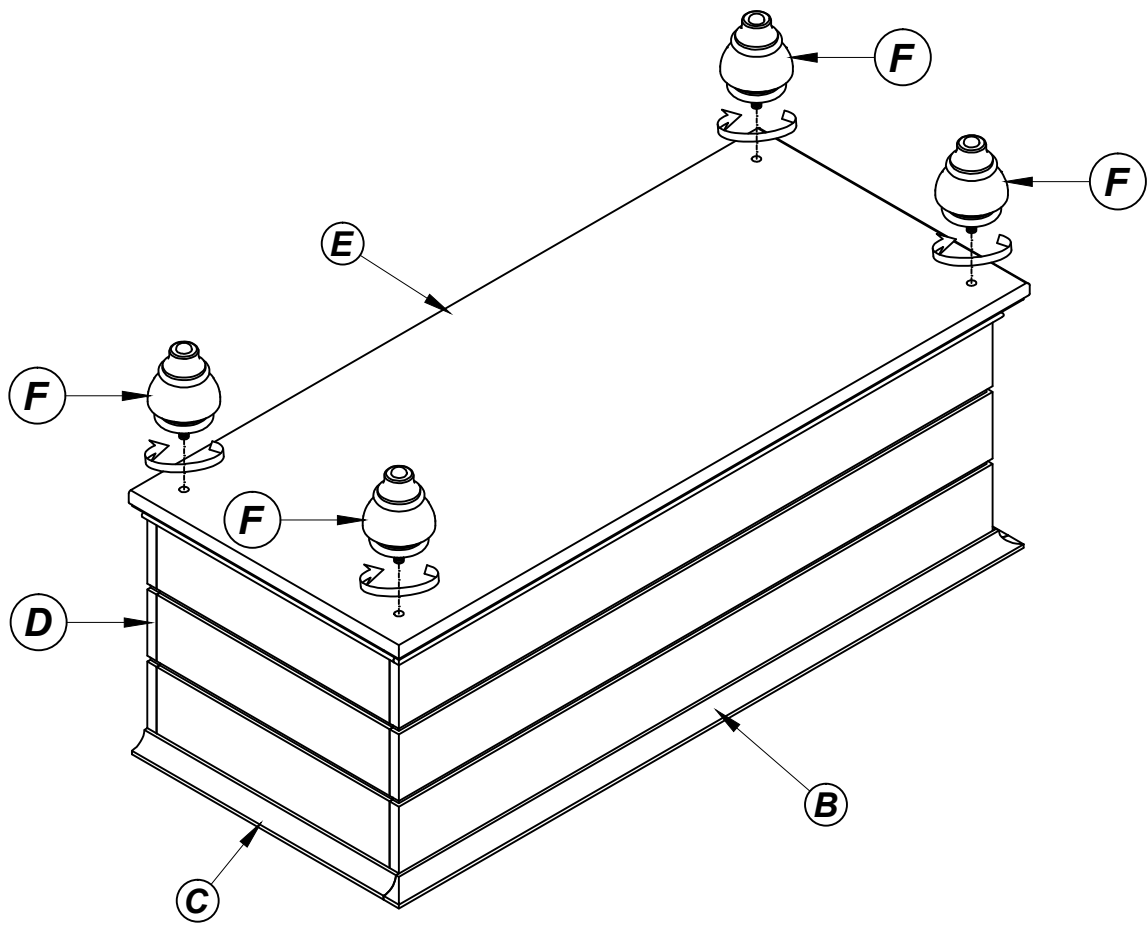

STEP 3
ÉTAPE 3
PASO 3