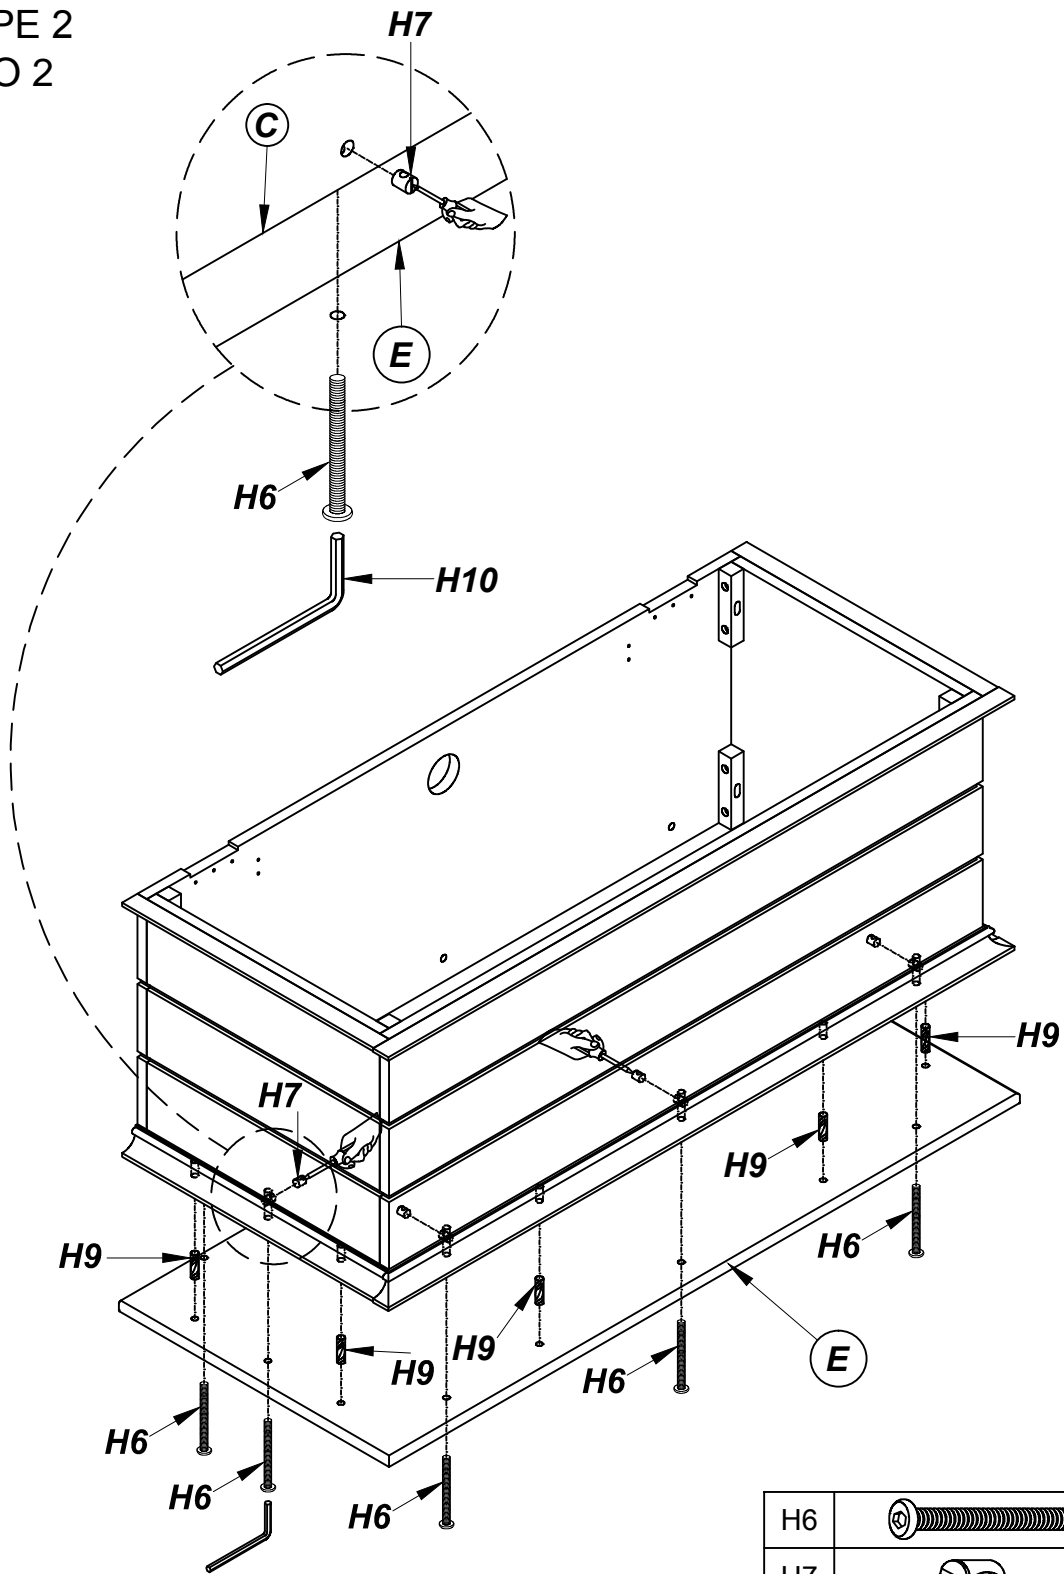

CEDAR CHEST
COFFRE EN CÈDRE
BAÚL DE CEDRO WHITEHURST

We are here to help!

Nous sommes là pour vous aider!

¡Estamos aquí para ayudarle!

HARDWARE LIST

			
H1 x 02 (3"L)	H2 x 12 (Ø3.5x5/8")	H3 x 01	H4 x 01
			
H5 x 08 (Ø4x5/8")	H6 x 08 (Ø1/4"x50mm)	H7 x 08 (Ø1/4"xL11mm)	H8 x 08 (Ø1/4"x30mm)
			
H9 x 16 (Ø8x30mm)	H10 x 01		

PART LIST

PARTS	DESCRIPTION	QTY
A	TOP PANEL	01
B	FRONT FRAME	01
C	SIDE PANEL	02
D	BACK PANEL	01
E	BOTTOM FRAME	01
F	LEGS	04

STEP 1
 ÉTAPE 1
 PASO 1

H8		08
H9		08
H10		01

STEP 2
 ÉTAPE 2
 PASO 2

H6		08
H7		08
H9		08
H10		01