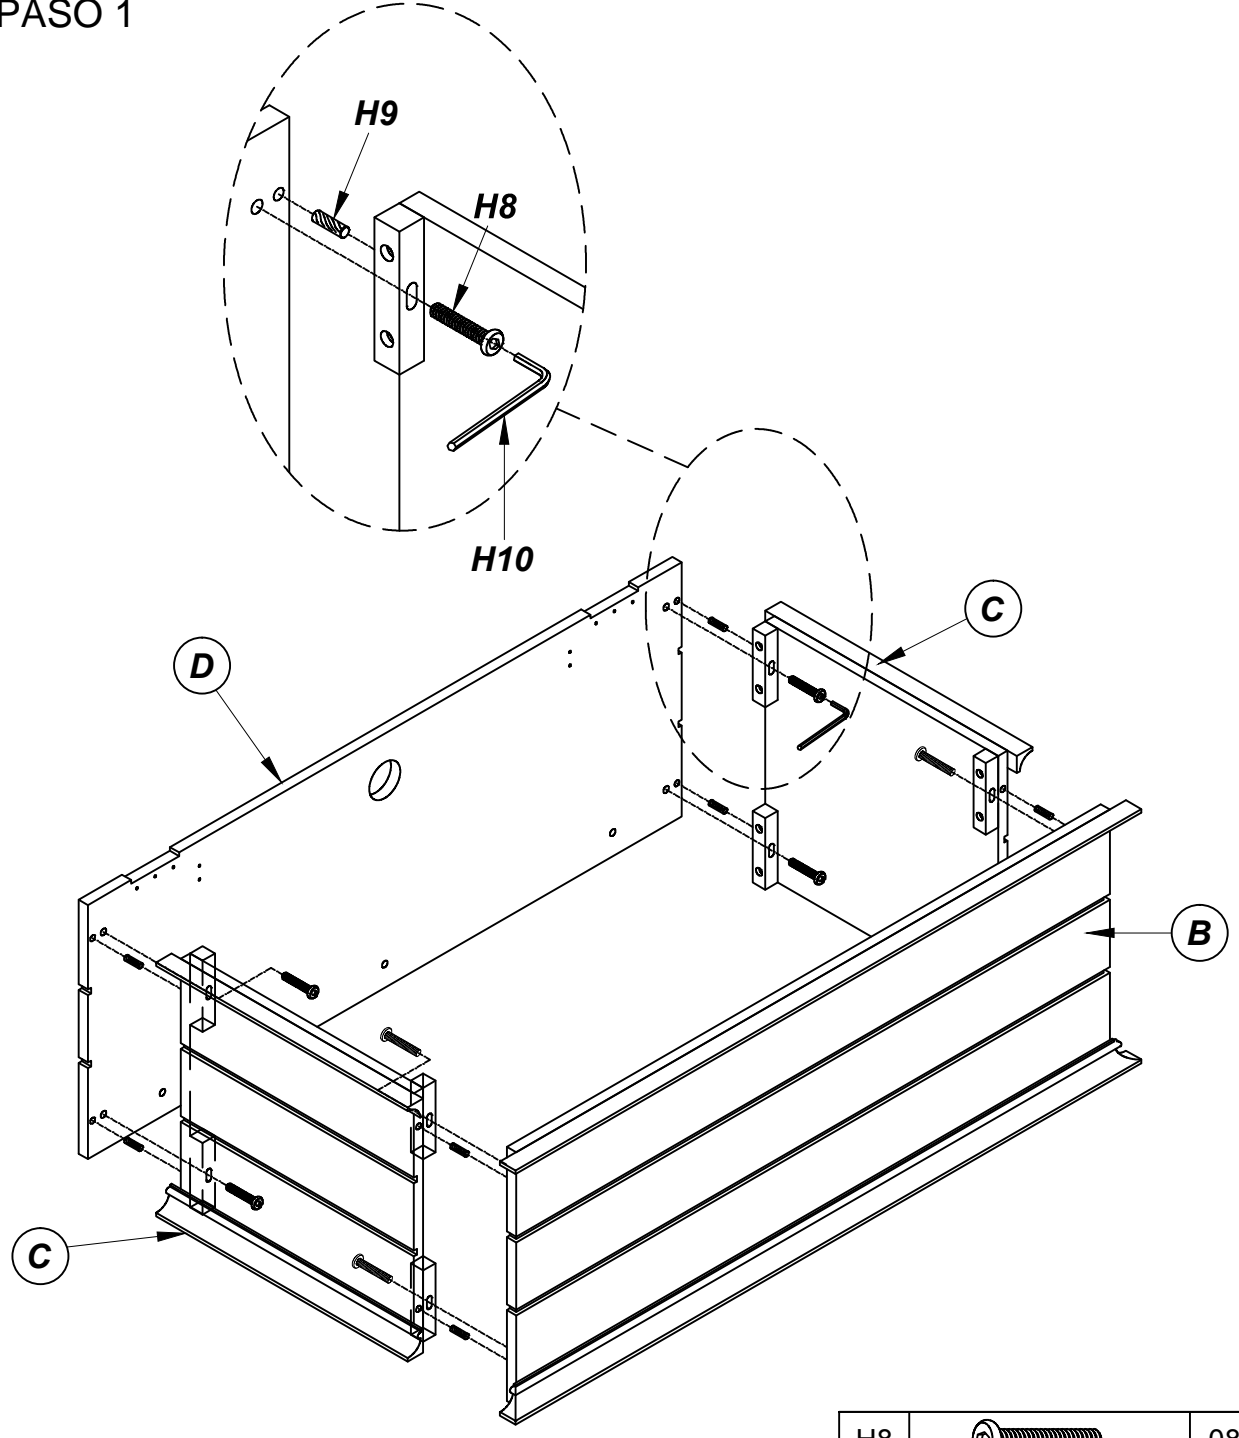

CEDAR CHEST
COFFRE EN CÈDRE
BAÚL DE CEDRO WHITEHURST

We are here to help!

Nous sommes là pour vous aider!

¡Estamos aquí para ayudarle!

HARDWARE LIST

			
H1 x 02 (3"L)	H2 x 12 (Ø3.5x5/8")	H3 x 01	H4 x 01
			
H5 x 08 (Ø4x5/8")	H6 x 08 (Ø1/4"x50mm)	H7 x 08 (Ø1/4"xL11mm)	H8 x 08 (Ø1/4"x30mm)
			
H9 x 16 (Ø8x30mm)	H10 x 01		

PART LIST

PARTS	DESCRIPTION	QTY
A	TOP PANEL	01
B	FRONT FRAME	01
C	SIDE PANEL	02
D	BACK PANEL	01
E	BOTTOM FRAME	01
F	LEGS	04

STEP 1
 ÉTAPE 1
 PASO 1

H8		08
H9		08
H10		01

STEP 2
 ÉTAPE 2
 PASO 2

H6		08
H7		08
H9		08
H10		01