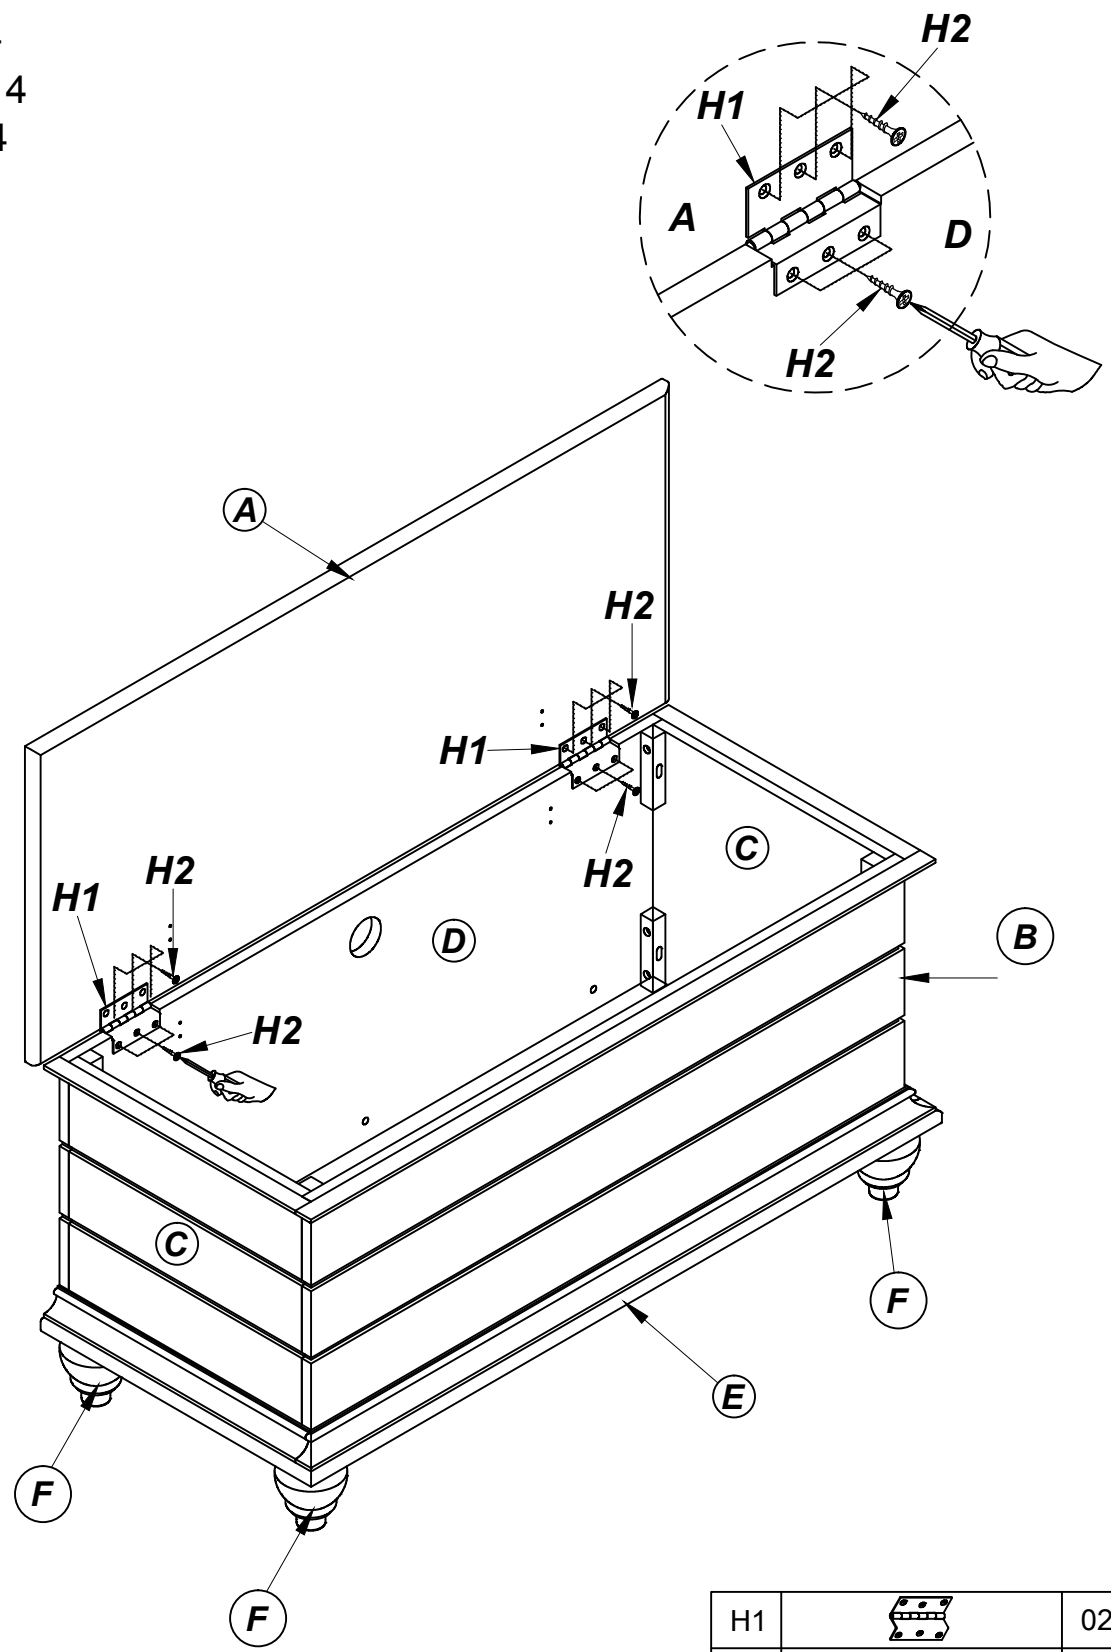

STEP 4
ÉTAPE 4
PASO 4

H1		02
H2		12