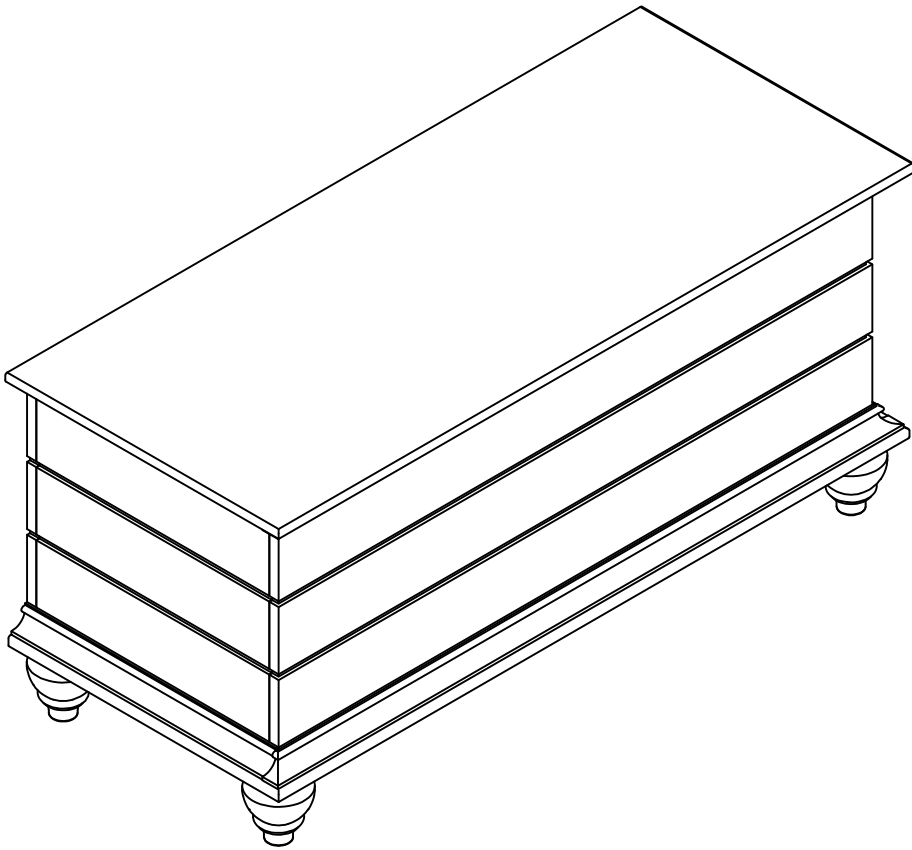

CEDAR CHEST
COFFRE EN CÈDRE
BAÚL DE CEDRO WHITEHURST

We are here to help!

Nous sommes là pour vous aider!

¡Estamos aquí para ayudarle!

HARDWARE LIST

			
H1 x 02 (3"L)	H2 x 12 (Ø3.5x5/8")	H3 x 01	H4 x 01
			
H5 x 08 (Ø4x5/8")	H6 x 08 (Ø1/4"x50mm)	H7 x 08 (Ø1/4"xL11mm)	H8 x 08 (Ø1/4"x30mm)
			
H9 x 16 (Ø8x30mm)	H10 x 01		

PART LIST

PARTS	DESCRIPTION	QTY
A	TOP PANEL	01
B	FRONT FRAME	01
C	SIDE PANEL	02
D	BACK PANEL	01
E	BOTTOM FRAME	01
F	LEGS	04

STEP 1
 ÉTAPE 1
 PASO 1

H8		08
H9		08
H10		01

STEP 2
 ÉTAPE 2
 PASO 2

H6		08
H7		08
H9		08
H10		01