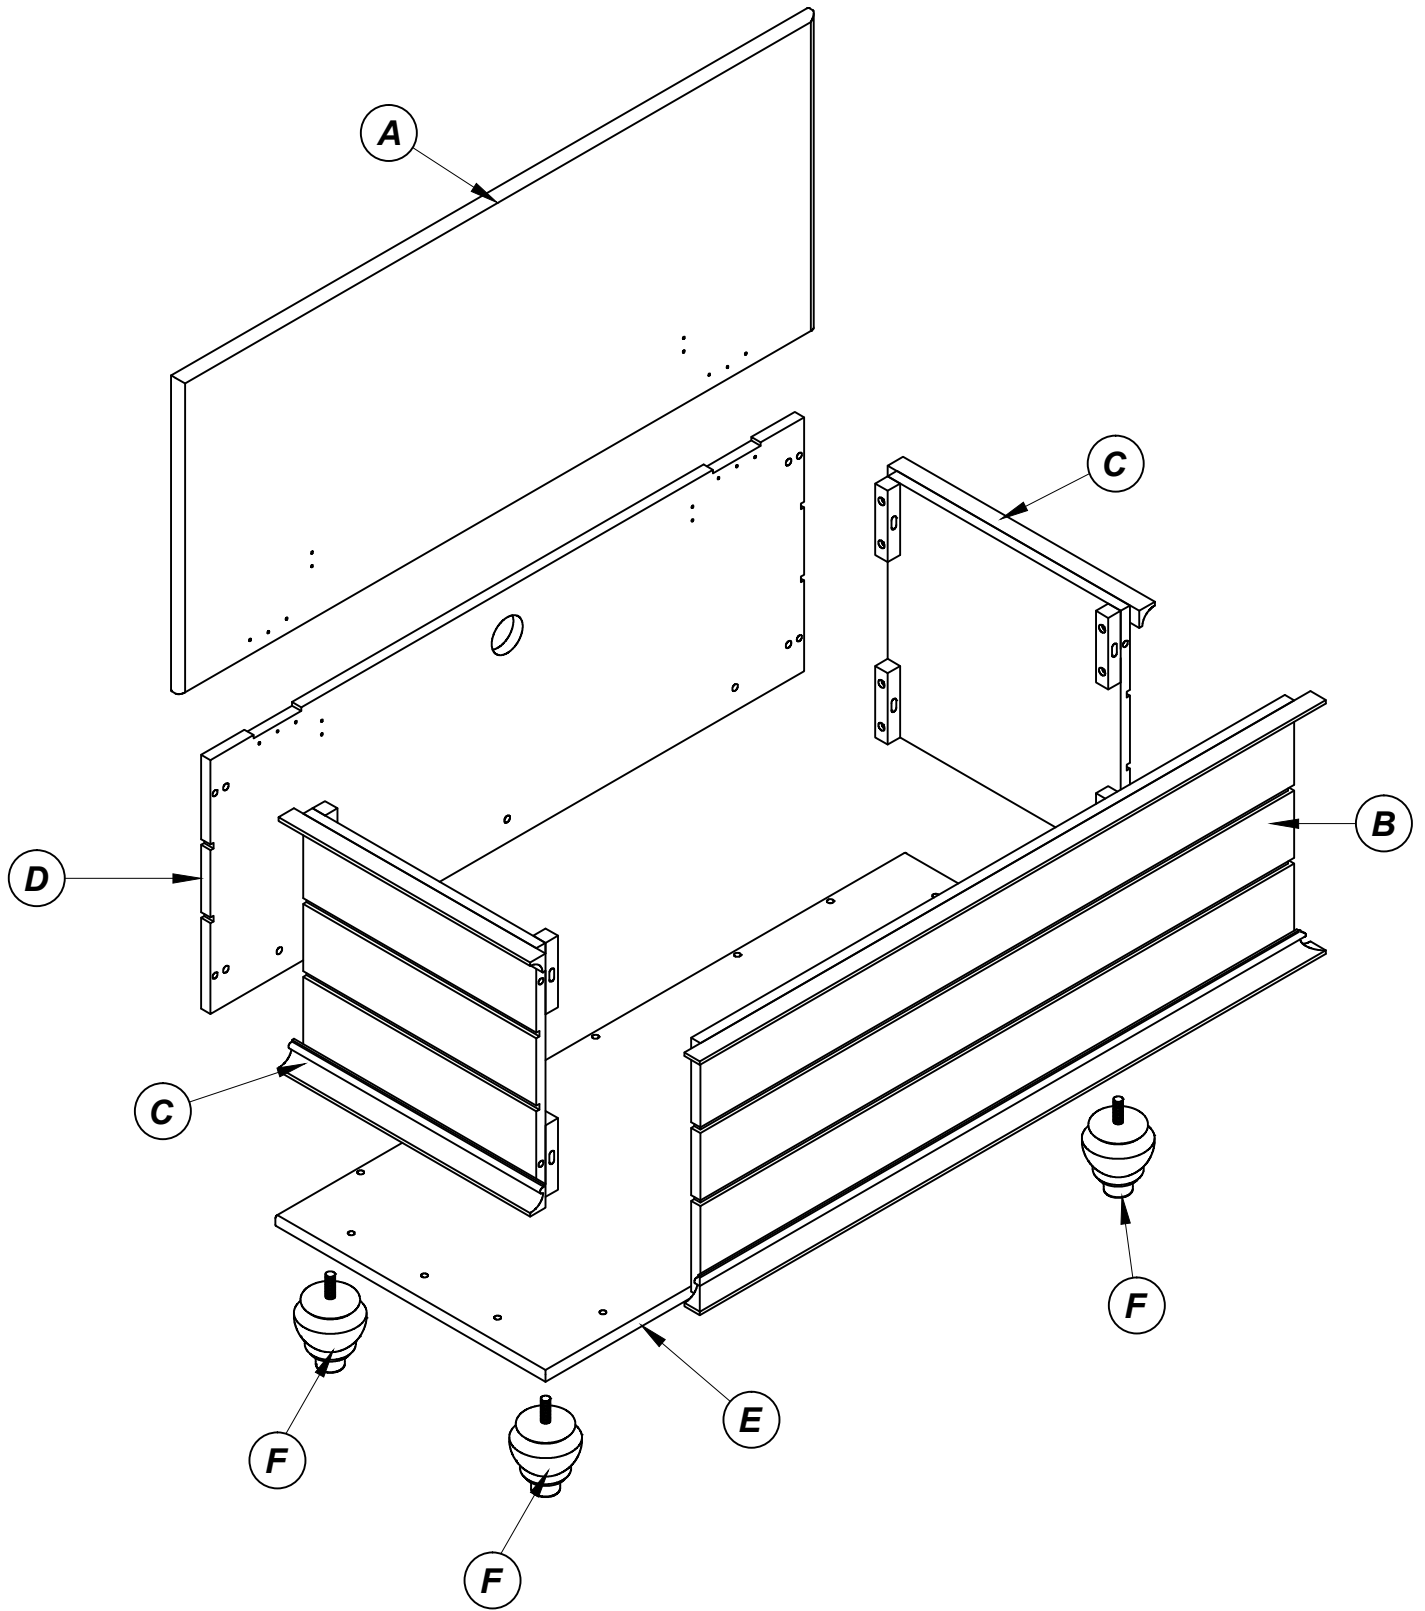

CEDAR CHEST
COFFRE EN CÈDRE
BAÚL DE CEDRO WHITEHURST

We are here to help!

Nous sommes là pour vous aider!

¡Estamos aquí para ayudarle!

HARDWARE LIST

			
H1 x 02 (3"L)	H2 x 12 (Ø3.5x5/8")	H3 x 01	H4 x 01
			
H5 x 08 (Ø4x5/8")	H6 x 08 (Ø1/4"x50mm)	H7 x 08 (Ø1/4"xL11mm)	H8 x 08 (Ø1/4"x30mm)
			
H9 x 16 (Ø8x30mm)	H10 x 01		

PART LIST

PARTS	DESCRIPTION	QTY
A	TOP PANEL	01
B	FRONT FRAME	01
C	SIDE PANEL	02
D	BACK PANEL	01
E	BOTTOM FRAME	01
F	LEGS	04

STEP 1
 ÉTAPE 1
 PASO 1

H8		08
H9		08
H10		01

STEP 2
 ÉTAPE 2
 PASO 2

H6		08
H7		08
H9		08
H10		01