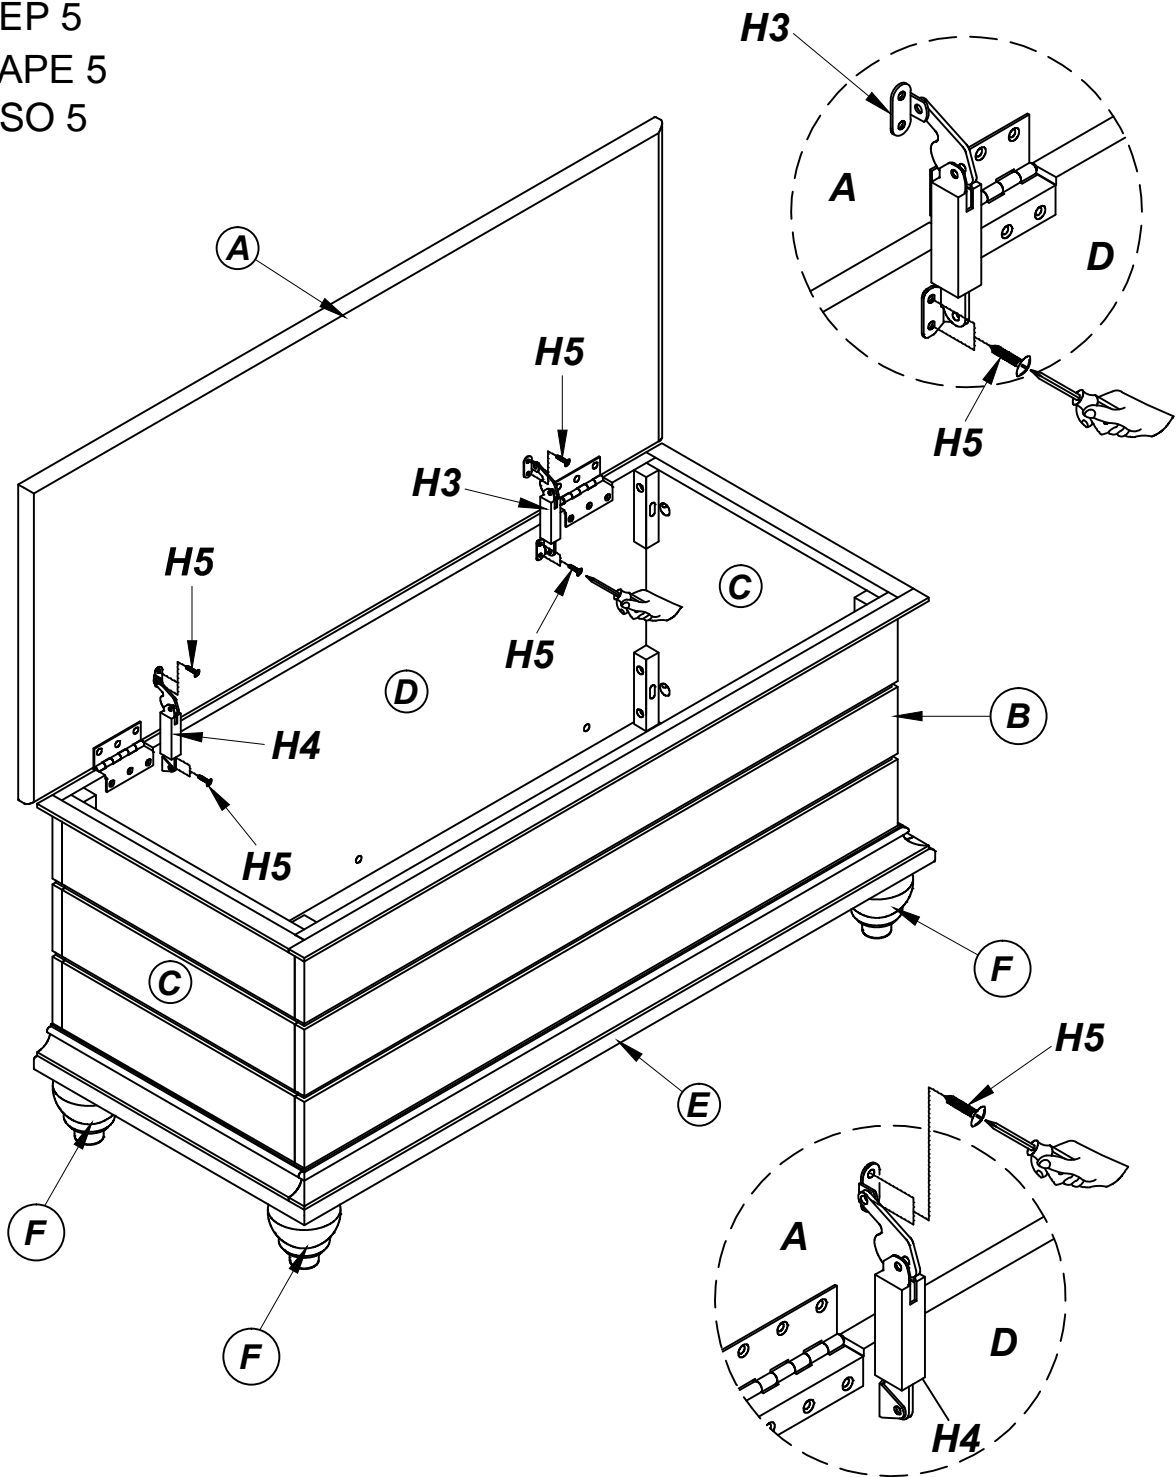

CEDAR CHEST
COFFRE EN CÈDRE
BAÚL DE CEDRO WHITEHURST

We are here to help!

Nous sommes là pour vous aider!

¡Estamos aquí para ayudarle!

HARDWARE LIST

			
H1 x 02 (3"L)	H2 x 12 (Ø3.5x5/8")	H3 x 01	H4 x 01
			
H5 x 08 (Ø4x5/8")	H6 x 08 (Ø1/4"x50mm)	H7 x 08 (Ø1/4"xL11mm)	H8 x 08 (Ø1/4"x30mm)
			
H9 x 16 (Ø8x30mm)	H10 x 01		

PART LIST

PARTS	DESCRIPTION	QTY
A	TOP PANEL	01
B	FRONT FRAME	01
C	SIDE PANEL	02
D	BACK PANEL	01
E	BOTTOM FRAME	01
F	LEGS	04

STEP 1
 ÉTAPE 1
 PASO 1

H8		08
H9		08
H10		01

STEP 2
 ÉTAPE 2
 PASO 2

H6		08
H7		08
H9		08
H10		01

STEP 3
ÉTAPE 3
PASO 3

STEP 4
 ÉTAPE 4
 PASO 4

H1		02
H2		12

STEP 5
ÉTAPE 5
PASO 5

H3		01
H4		01
H5		08

**WARRANTY
GARANTIE
GARANTÍA**

MADE IN VIETNAM
FABRIQUÉ AU VIETNAM
HECHO EN VIETNAM