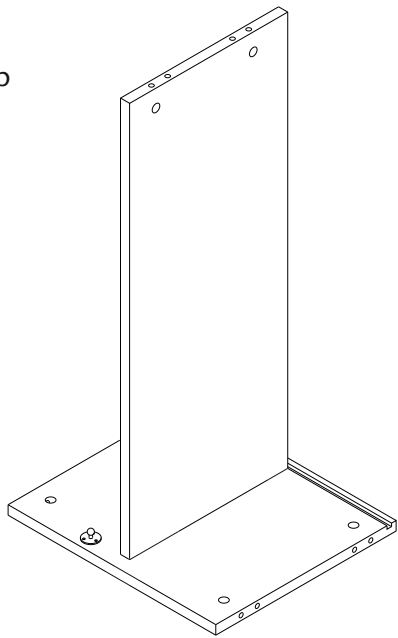

3. step

Rotate

4. step

5. step