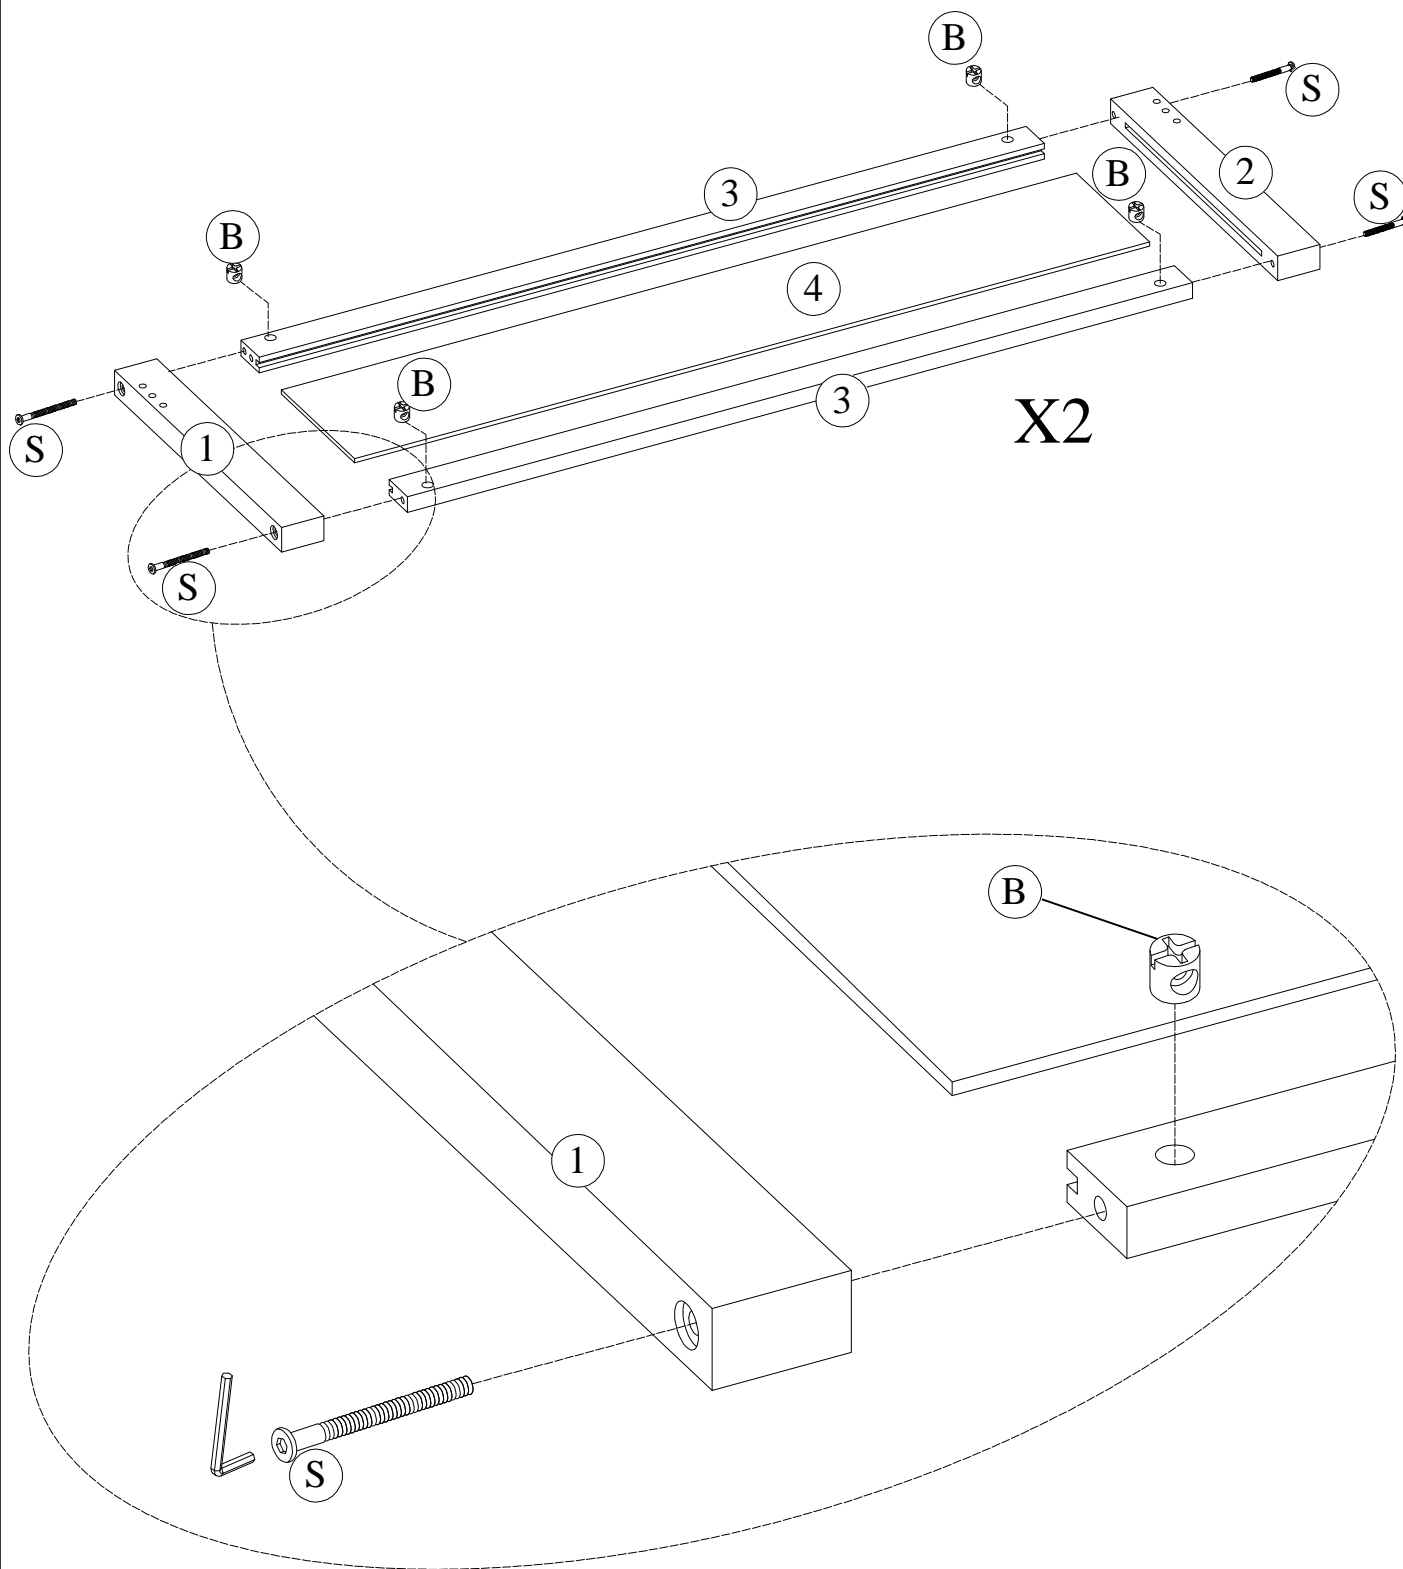

STEP-ÉTAPE-1

Q	S	B
1pc	8pcs	8pcs