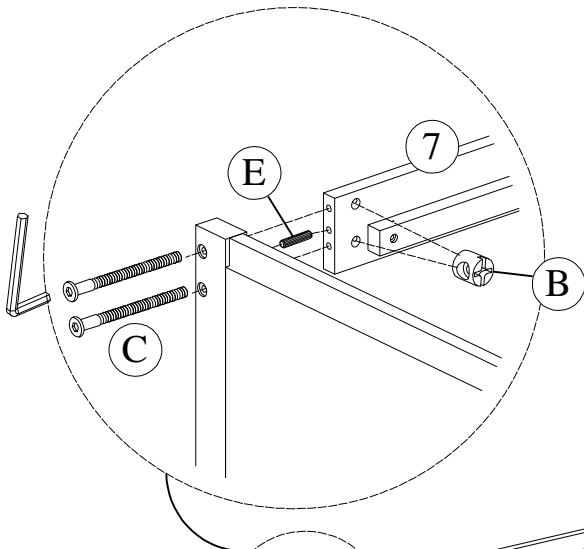

STEP-ÉTAPE-3

Q	E	A	B
1pc	4pcs	4pcs	8pcs