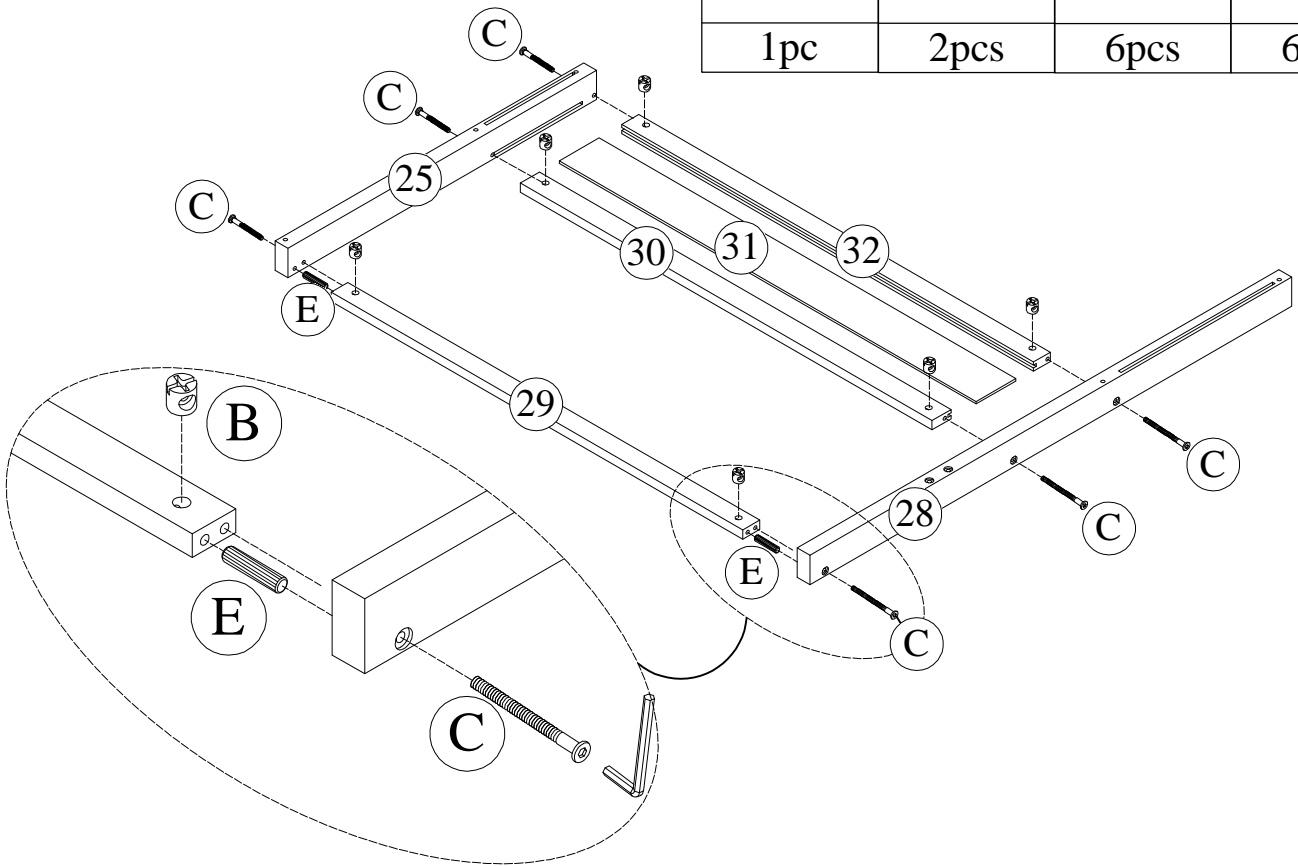

STEP-ÉTAPE-2

Q	E	C	B
1pc	2pcs	6pcs	6pcs