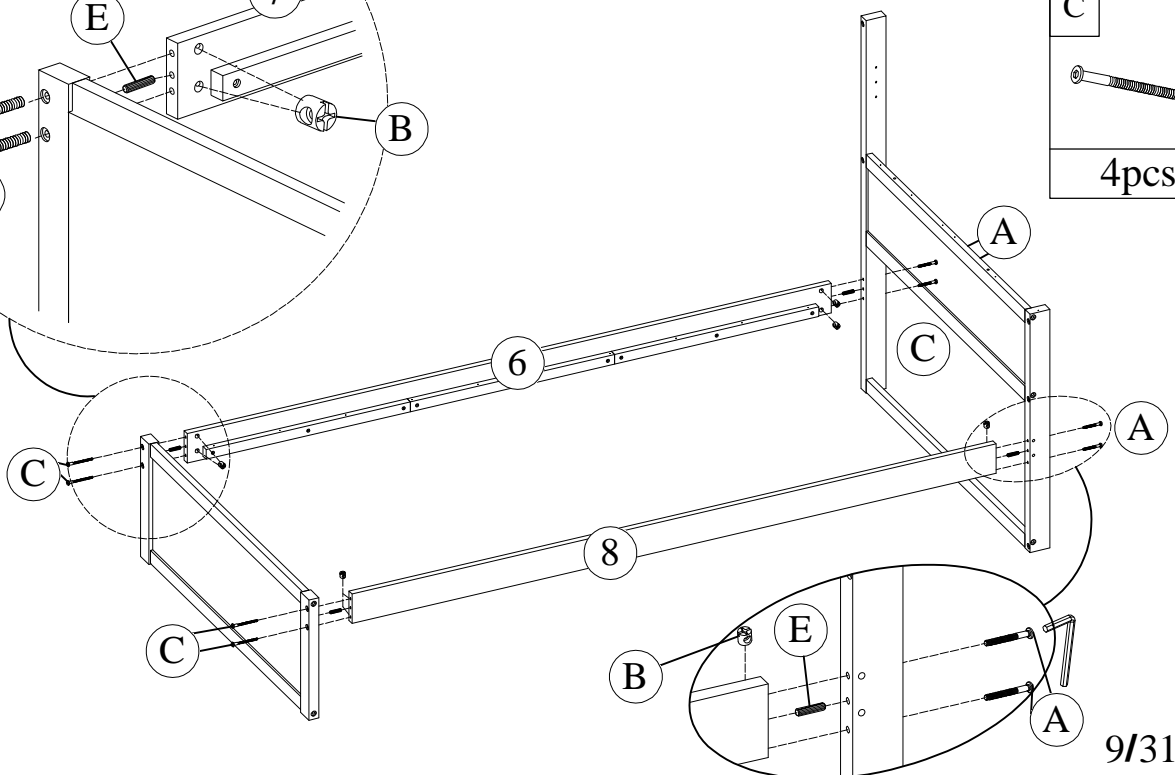

STEP-ÉTAPE-3

Q	E	A	B
1pc	4pcs	4pcs	8pcs