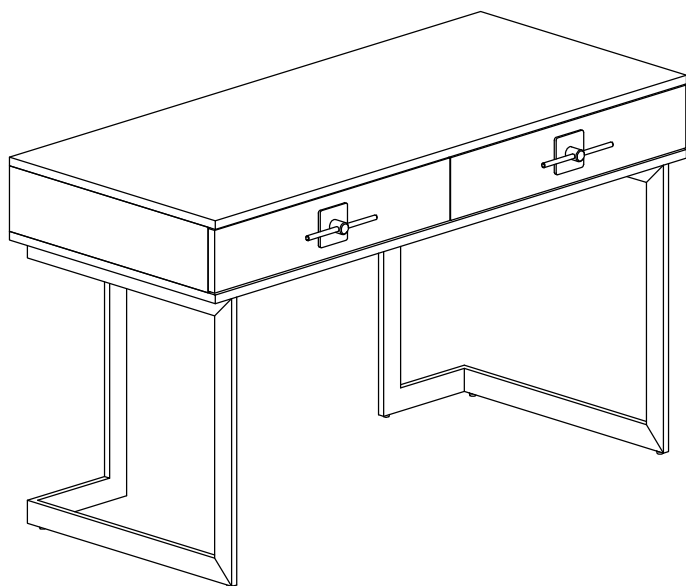

83881 Schreibtisch Osaka 138x60cm

EAN: 4025621838814

KARE
DESIGN

Email: info@kare.de

KARE Design GmbH Zeppelinstraße 16, 85748 Garching-Hochbrück Germany

Geschäftsführende Gesellschafter: Jürgen Reiter, Peter Schönhofen

KARE
DESIGN

A  M6*20= 8x

B  $\phi 16-\phi 6*1.5= 8x$

83881 Desk Osaka 138x60cm