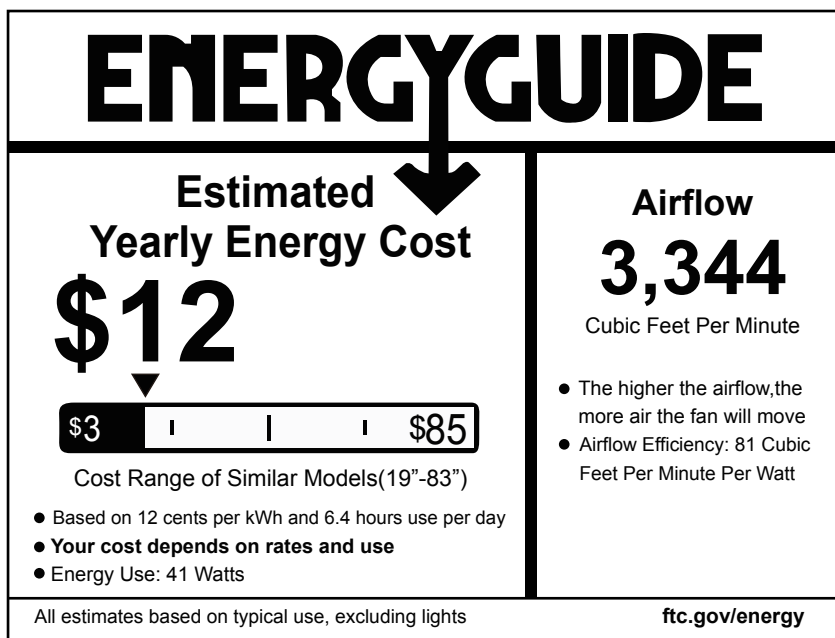

Downrod mount - Montage avec tige

Hugger mount - Monture plafonnier