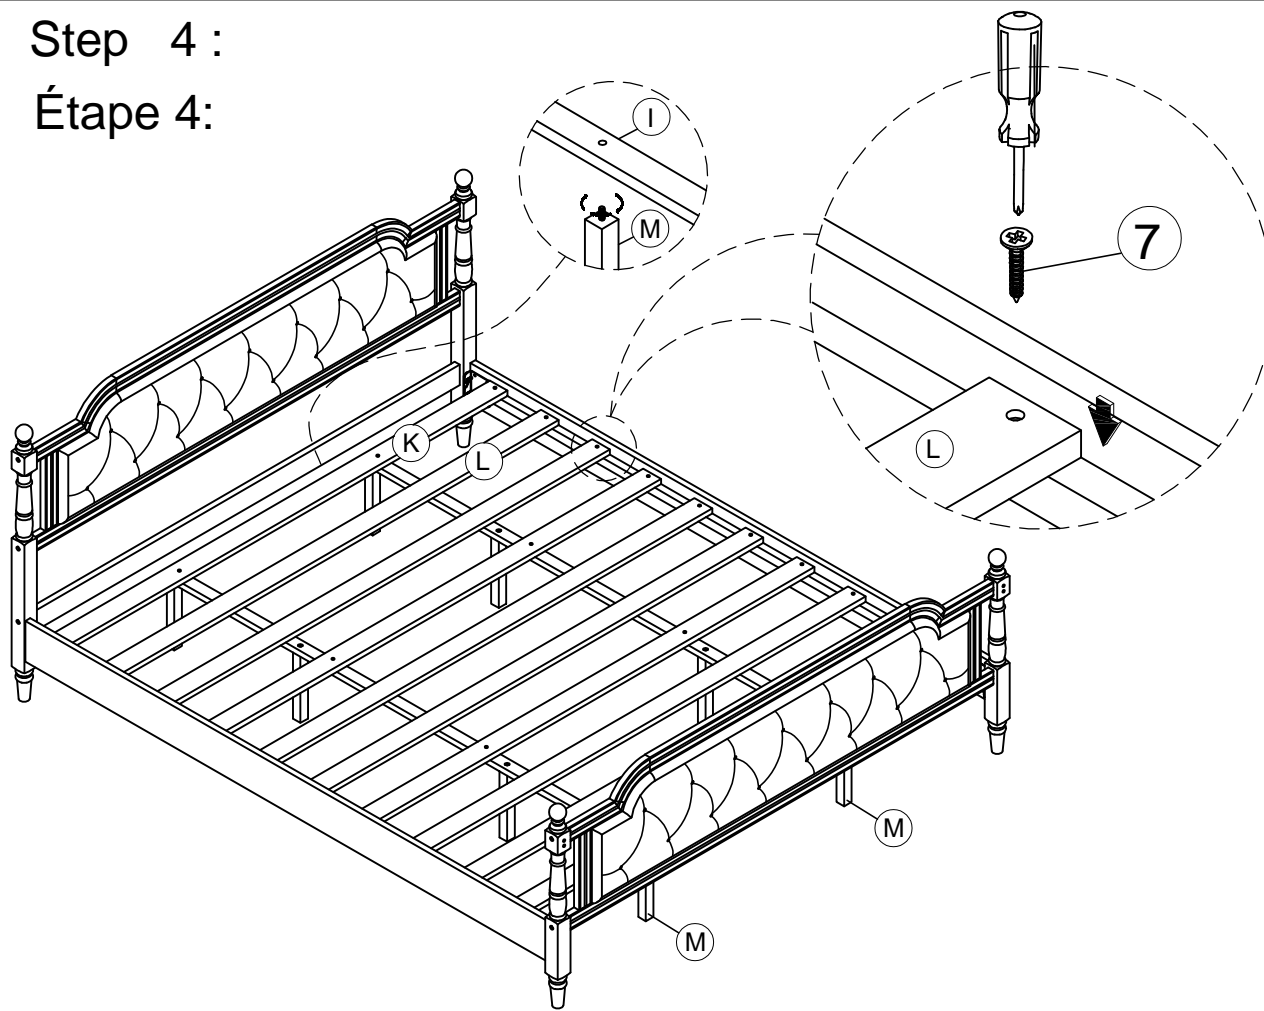

Step 4 :
Étape 4: