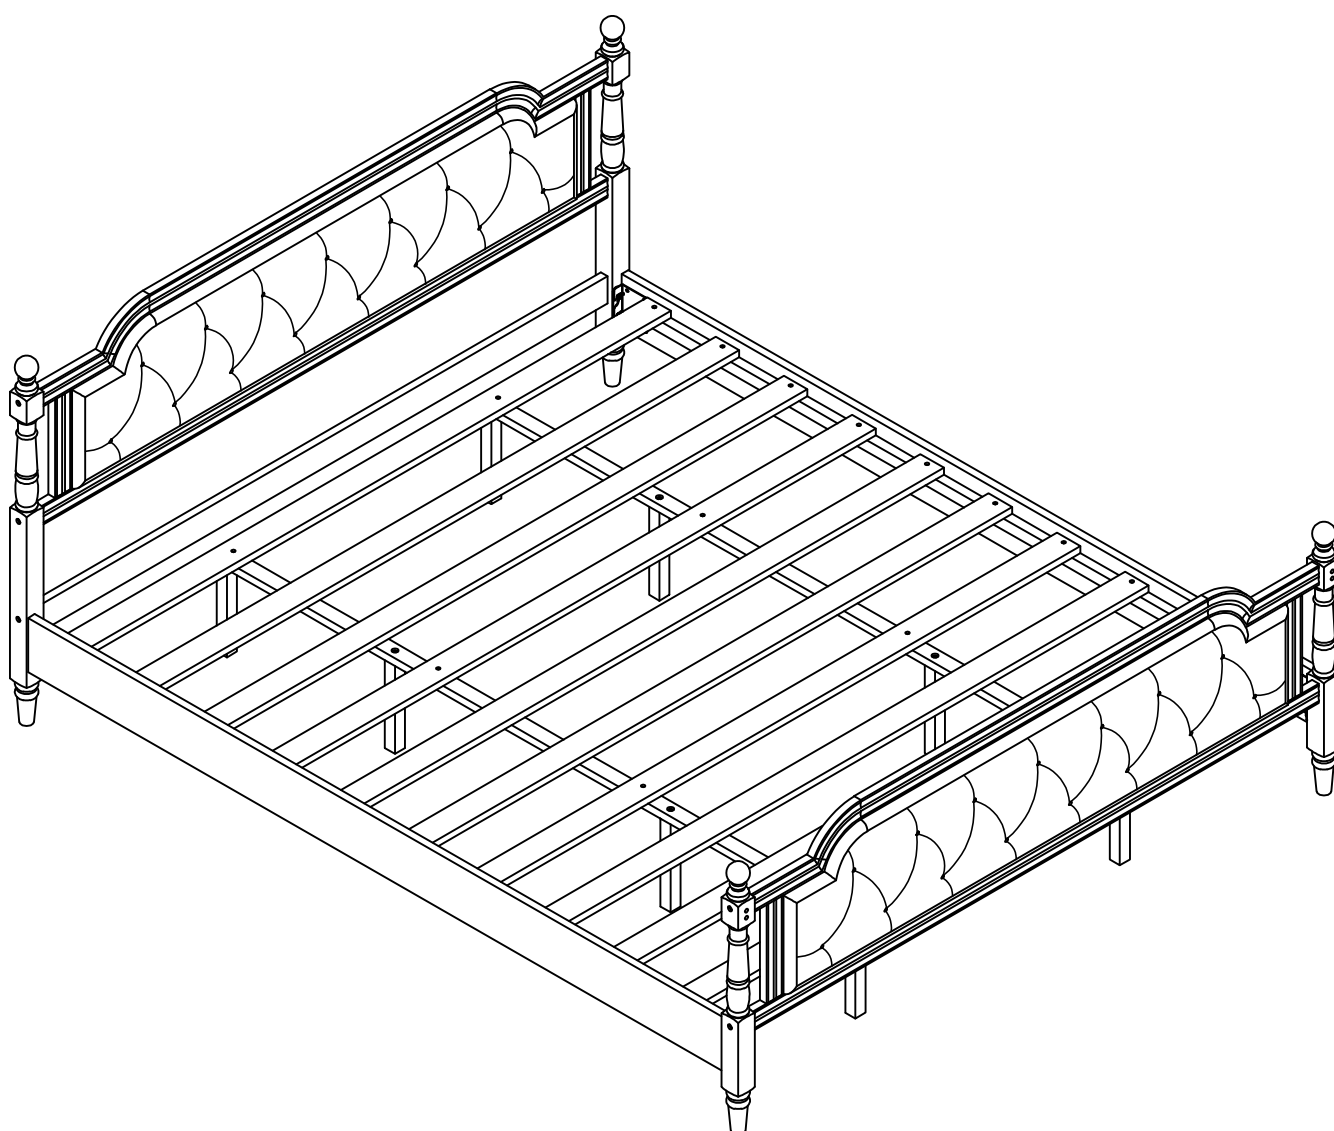

ASSEMBLY INSTRUCTION

SINGLE BED SIZE KING

INSTRUCTIONS DE MONTAGE

LIT SIMPLE TAILLE KING

<p>A</p>  <p>Headboard-1pc Tête de lit-1pc</p>	<p>B</p>  <p>Headboard Left Leg-1pc Pied gauche de la tête de lit-1pc</p>	<p>C</p>  <p>Headboard Right Leg-1pc Pied droit de la tête de lit-1pc</p>
<p>D</p>  <p>Headboard bar-1pc Barre de tête de lit-1pc</p>	<p>E</p>  <p>Footboard-1pc</p>	<p>F</p>  <p>Footboard Left Leg-1pc Pied de lit jambe gauche-1pc</p>
<p>G</p>  <p>Footboard Right Leg-1pc Pied de lit jambe droite-1pc</p>	<p>H</p>  <p>Rails-2pcs Rails-2 pièces</p>	<p>I</p>  <p>Center bar-2pcs Barre centrale-2pcs</p>
<p>K</p>  <p>Slats-4pcs Lattes-4pcs</p>	<p>L</p>  <p>Slats-6pcs Lattes-6pcs</p>	<p>M</p>  <p>Center Legs-8pcs Pieds centraux-8pcs</p>

<p>1</p>  <p>Bolt M8 x 15mm-8pcs Boulon M8 x 15mm-8 pcs</p>	<p>2</p>  <p>Bolt M6 x 80mm - 10pcs Boulon M6 x 80mm - 10pcs</p>	<p>3</p>  <p>Lock washer 6x8 : 10 pcs Rondelle de blocage 6x8 : 10 pcs</p>
<p>4</p>  <p>Flat washer 6x13 : 10pcs Rondelle plate 6x13 : 10pcs</p>	<p>5</p>  <p>Cross Dowels 10x13mm-10pcs Chevilles croisées 10x13mm-10pcs</p>	<p>6</p>  <p>Wood Dowel Ø10 x 30mm-10pcs Cheville en bois Ø10 x 30mm-10pcs</p>
<p>7</p>  <p>Wood Crews M4 x 30mm-28pcs Bois Crews M4 x 30mm-28pcs</p>	<p>8</p>  <p>Allen Key M4-1pc Clé Allen M4-1pc</p>	