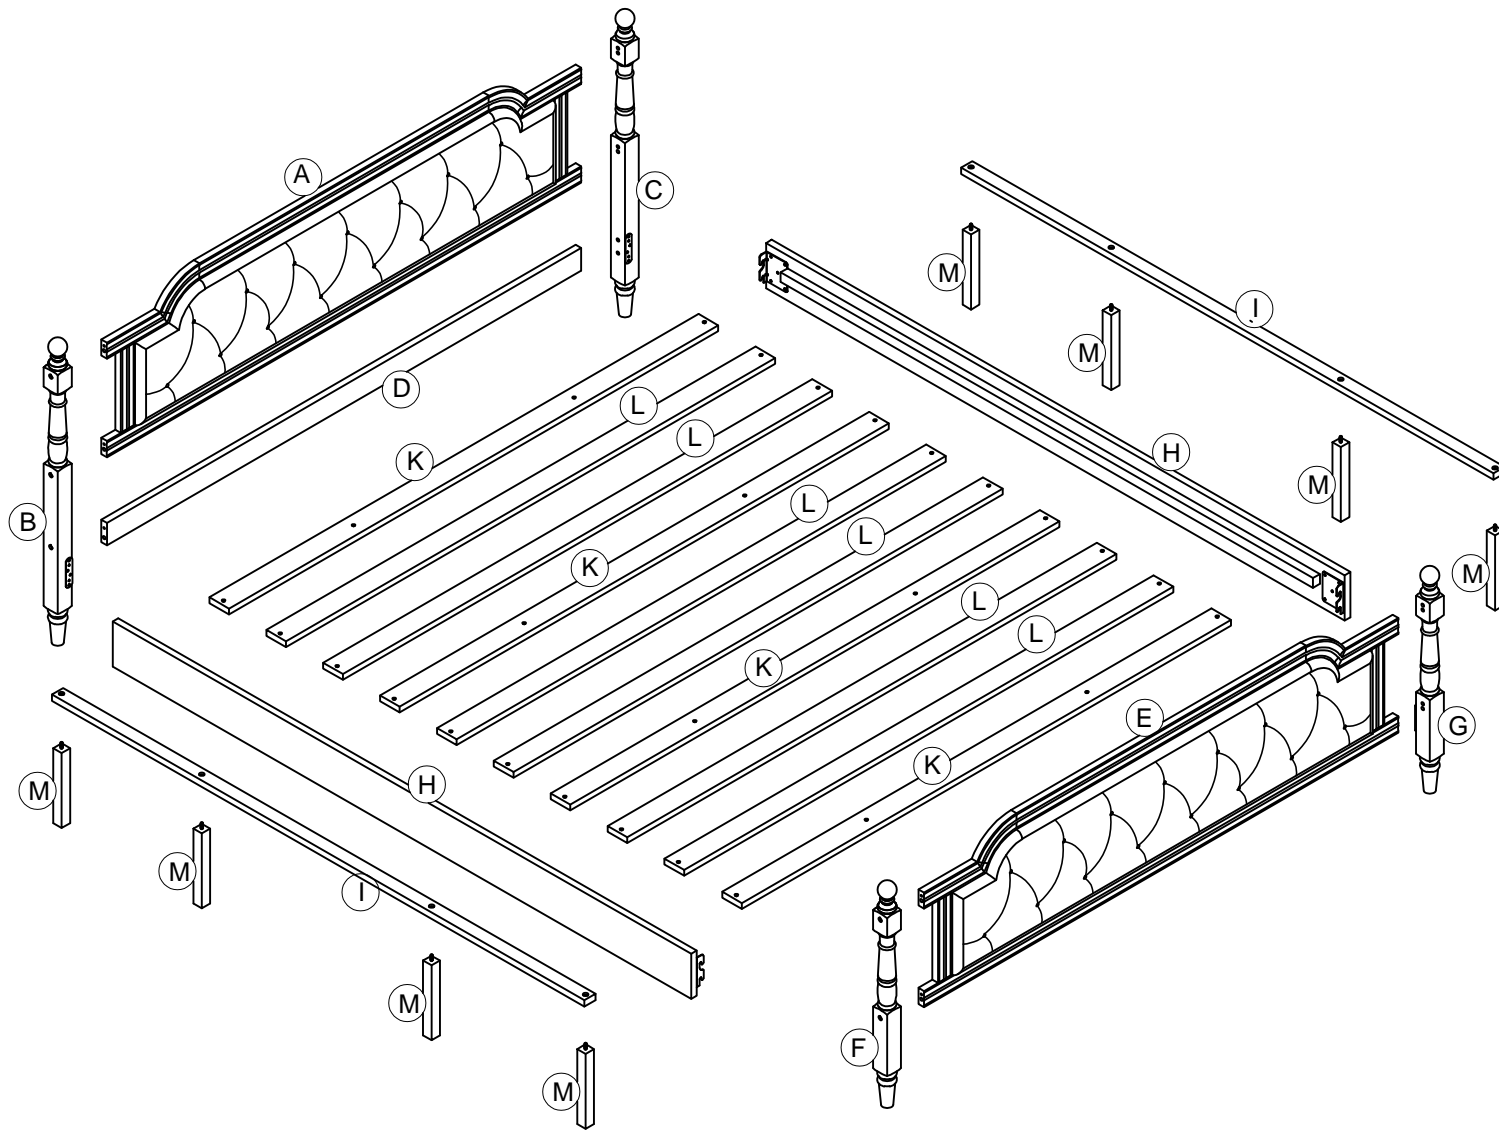

ASSEMBLY INSTRUCTION

SINGLE BED SIZE KING

INSTRUCTIONS DE MONTAGE

LIT SIMPLE TAILLE KING

<p>A</p>  <p>Headboard-1pc Tête de lit-1pc</p>	<p>B</p>  <p>Headboard Left Leg-1pc Pied gauche de la tête de lit-1pc</p>	<p>C</p>  <p>Headboard Right Leg-1pc Pied droit de la tête de lit-1pc</p>
<p>D</p>  <p>Headboard bar-1pc Barre de tête de lit-1pc</p>	<p>E</p>  <p>Footboard-1pc</p>	<p>F</p>  <p>Footboard Left Leg-1pc Pied de lit jambe gauche-1pc</p>
<p>G</p>  <p>Footboard Right Leg-1pc Pied de lit jambe droite-1pc</p>	<p>H</p>  <p>Rails-2pcs Rails-2 pièces</p>	<p>I</p>  <p>Center bar-2pcs Barre centrale-2pcs</p>
<p>K</p>  <p>Slats-4pcs Lattes-4pcs</p>	<p>L</p>  <p>Slats-6pcs Lattes-6pcs</p>	<p>M</p>  <p>Center Legs-8pcs Pieds centraux-8pcs</p>

<p>1</p>  <p>Bolt M8 x 15mm-8pcs Boulon M8 x 15mm-8 pcs</p>	<p>2</p>  <p>Bolt M6 x 80mm - 10pcs Boulon M6 x 80mm - 10pcs</p>	<p>3</p>  <p>Lock washer 6x8 : 10 pcs Rondelle de blocage 6x8 : 10 pcs</p>
<p>4</p>  <p>Flat washer 6x13 : 10pcs Rondelle plate 6x13 : 10pcs</p>	<p>5</p>  <p>Cross Dowels 10x13mm-10pcs Chevilles croisées 10x13mm-10pcs</p>	<p>6</p>  <p>Wood Dowel Ø10 x 30mm-10pcs Cheville en bois Ø10 x 30mm-10pcs</p>
<p>7</p>  <p>Wood Crews M4 x 30mm-28pcs Bois Crews M4 x 30mm-28pcs</p>	<p>8</p>  <p>Allen Key M4-1pc Clé Allen M4-1pc</p>	