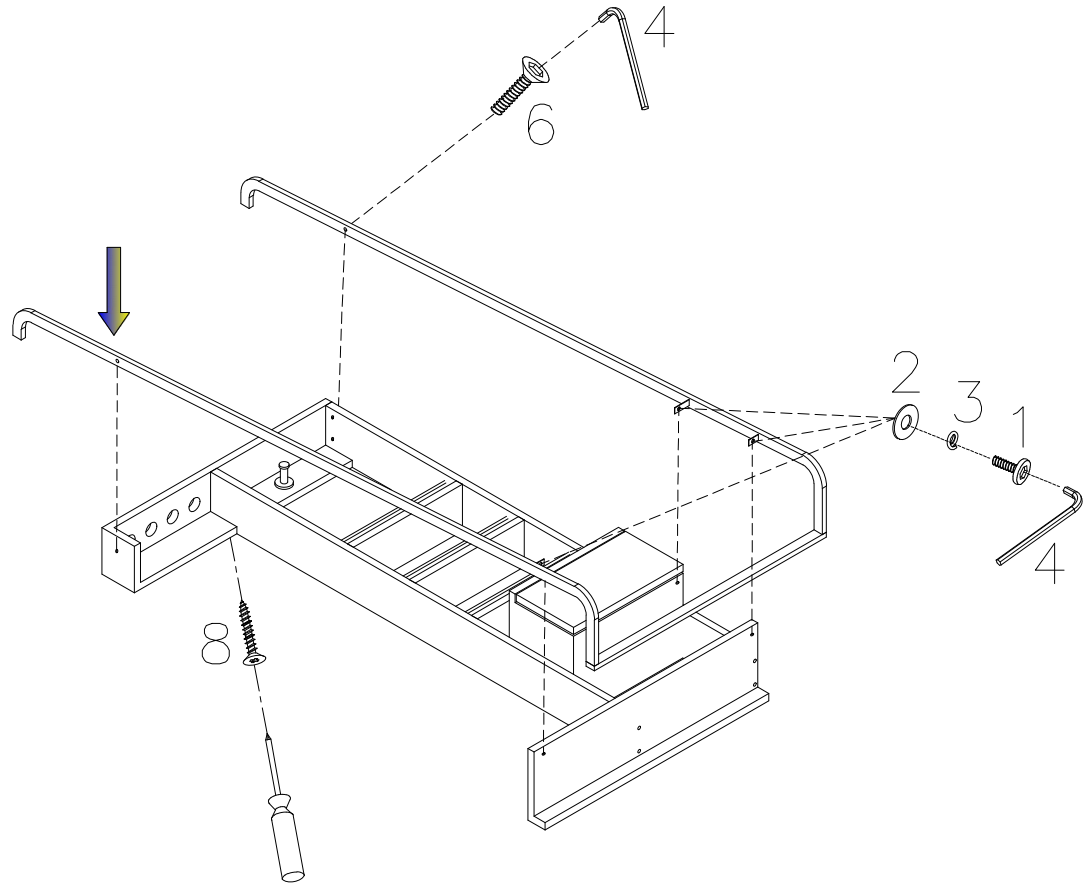

PART LIST		
ITEM	DESCRIPTION	QTY
A	Right Leg	1PC
B	Left Leg	1PC
C	Wood Frame	1PC
D	Wall Cleat	1PC
E	Leg Connector	1PC
F	Base Shelf	1PC
G	Top Shelf	1PC
H	Cabinet	1PC
I	Pool Rack	1PC

HARDWARE LIST		
ITEM	DESCRIPTION	QTY
1	Bolt $\varnothing 1/4" \times 5/8"$	3PCS
2	Washer $\varnothing 1/4"$	9PCS
3	Lock Washer $\varnothing 1/4"$	9PCS
4	Allen Washer 4mm	1PC
5	Bolt $\varnothing 1/4" \times 1-1/4"$	6PCS
6	Bolt $\varnothing 1/4" \times 1"$	4PCS
7	Wood Dowels $\varnothing 8 \times 30\text{mm}$	2PCS
8	Screw $\varnothing 8 \times 1"$	1PC
9	Screw $\varnothing 8 \times 2"$	3PCS
10	$\varnothing 7 \times 1-1/2"$	3PCS
11	$\varnothing 21\text{mm}$	4PCS
12	$\varnothing 15 \times 12\text{mm}$	4PCS
13	$\varnothing M6 \times 35\text{mm}$	4PCS
14	Furniture Tipping Restraint	1PC

STEP 1

STEP 2

STEP 3

STEP 4

STEP 5

STEP 6

STEP 7