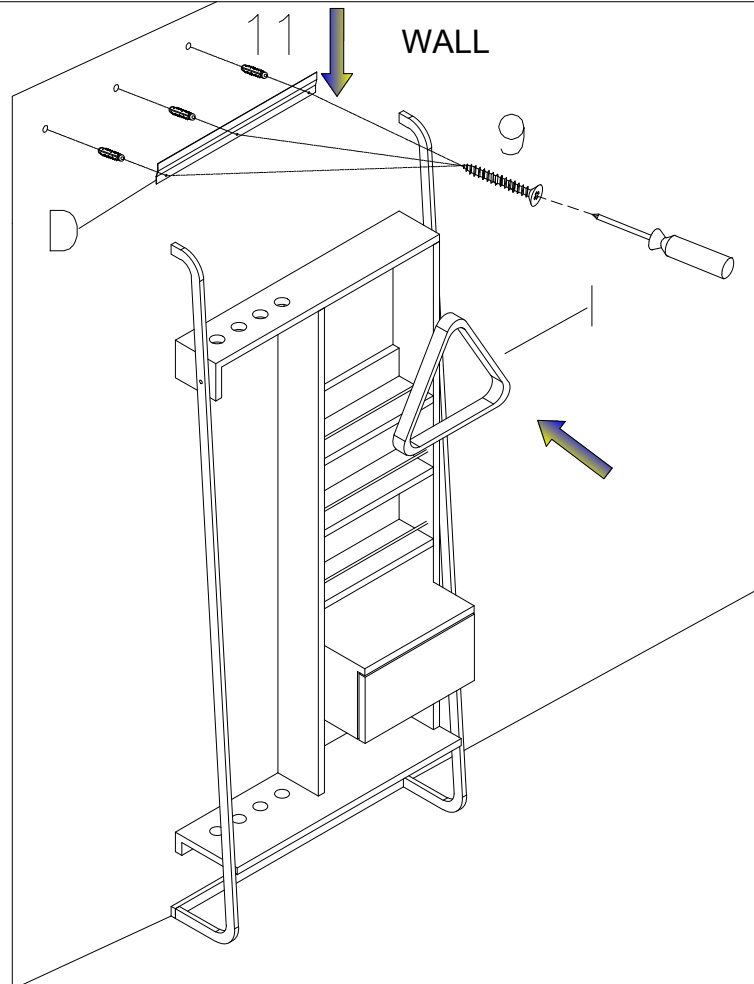

PART LIST		
ITEM	DESCRIPTION	QTY
A	Right Leg	1PC
B	Left Leg	1PC
C	Wood Frame	1PC
D	Wall Cleat	1PC
E	Leg Connector	1PC
F	Base Shelf	1PC
G	Top Shelf	1PC
H	Cabinet	1PC
I	Pool Rack	1PC

HARDWARE LIST		
ITEM	DESCRIPTION	QTY
1	Bolt $\varnothing 1/4" \times 5/8"$	3PCS
2	Washer $\varnothing 1/4"$	9PCS
3	Lock Washer $\varnothing 1/4"$	9PCS
4	Allen Washer 4mm	1PC
5	Bolt $\varnothing 1/4" \times 1-1/4"$	6PCS
6	Bolt $\varnothing 1/4" \times 1"$	4PCS
7	Wood Dowels $\varnothing 8 \times 30\text{mm}$	2PCS
8	Screw $\varnothing 8 \times 1"$	1PC
9	Screw $\varnothing 8 \times 2"$	3PCS
10	$\varnothing 7 \times 1-1/2"$	3PCS
11	$\varnothing 21\text{mm}$	4PCS
12	$\varnothing 15 \times 12\text{mm}$	4PCS
13	$\varnothing M6 \times 35\text{mm}$	4PCS
14	Furniture Tipping Restraint	1PC

STEP 1

STEP 2

STEP 3

STEP 4

STEP 5

STEP 6

STEP 7