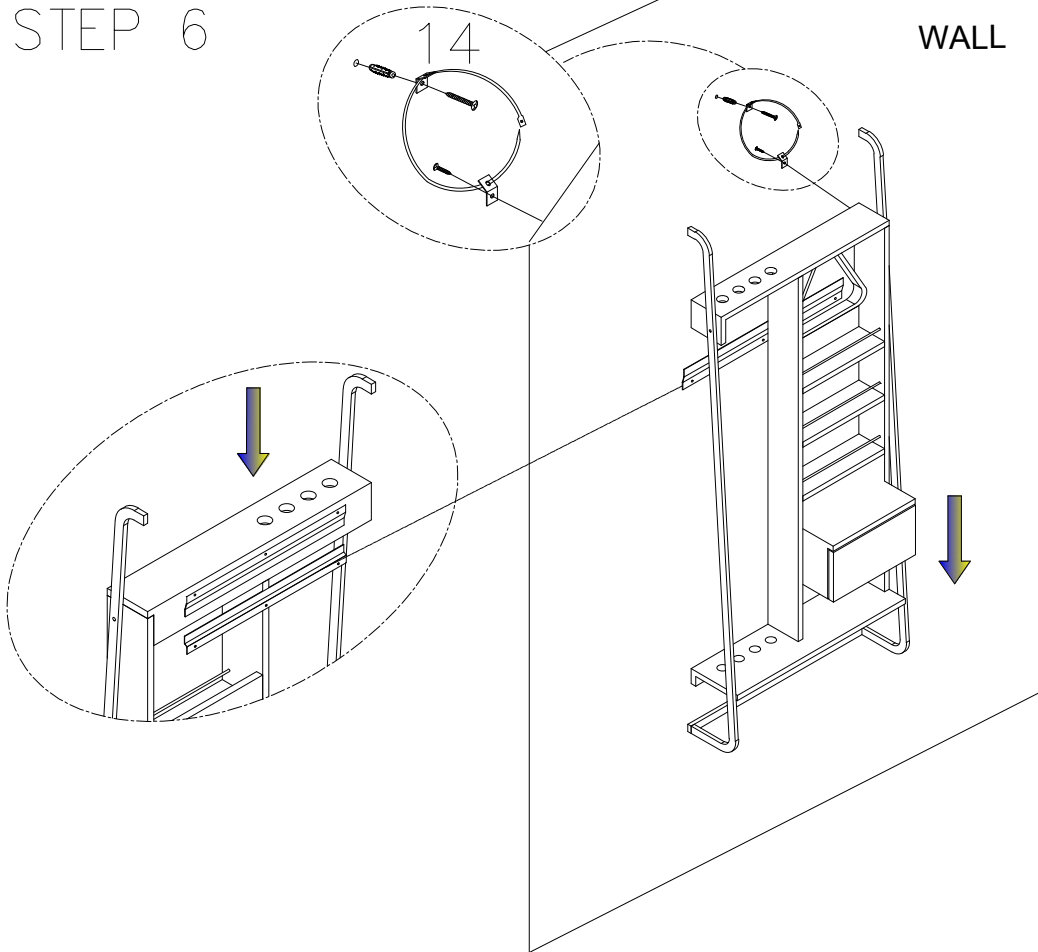

PART LIST		
ITEM	DESCRIPTION	QTY
A	Right Leg	1PC
B	Left Leg	1PC
C	Wood Frame	1PC
D	Wall Cleat	1PC
E	Leg Connector	1PC
F	Base Shelf	1PC
G	Top Shelf	1PC
H	Cabinet	1PC
I	Pool Rack	1PC

HARDWARE LIST		
ITEM	DESCRIPTION	QTY
1	Bolt $\varnothing 1/4" \times 5/8"$	3PCS
2	Washer $\varnothing 1/4"$	9PCS
3	Lock Washer $\varnothing 1/4"$	9PCS
4	Allen Washer 4mm	1PC
5	Bolt $\varnothing 1/4" \times 1-1/4"$	6PCS
6	Bolt $\varnothing 1/4" \times 1"$	4PCS
7	Wood Dowels $\varnothing 8 \times 30\text{mm}$	2PCS
8	Screw $\varnothing 8 \times 1"$	1PC
9	Screw $\varnothing 8 \times 2"$	3PCS
10	$\varnothing 7 \times 1-1/2"$	3PCS
11	$\varnothing 21\text{mm}$	4PCS
12	$\varnothing 15 \times 12\text{mm}$	4PCS
13	$\varnothing M6 \times 35\text{mm}$	4PCS
14	Furniture Tipping Restraint	1PC

STEP 1

STEP 2

STEP 3

STEP 4

STEP 5

STEP 6

STEP 7