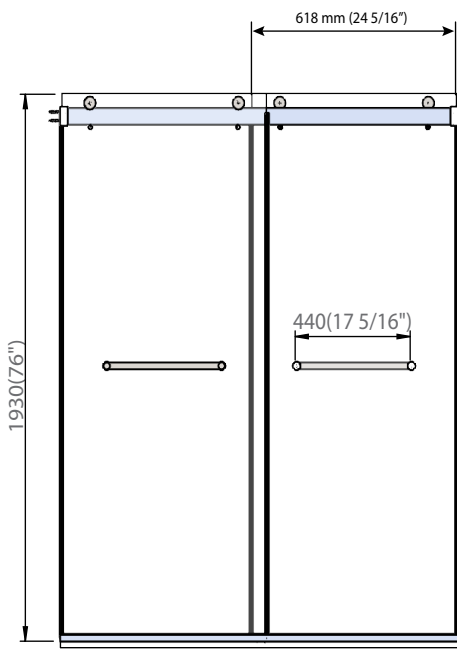

SHOWER KIT

KIT DE DOUCHE

* Dimensions may vary +/- 1/4" (6mm) / Les dimensions peuvent varier de +/- 1/4" (6mm)

DIMENSIONS	PRODUCT TYPE TYPE DE PRODUIT	DOOR TYPE TYPE DE PORTE	FRAME TYPE TYPE DE CADRE	DRAIN LOCATION LOCATION DU DRAIN
48 x 36 x 76" 1219.2x914.4x1930.4mm	Corner Shower Douche a coin	By pass Sliding door Porte coulissante à double passage	Frameless enclosure Boîtier sans cadré	Side-drain entre-Côté
FINISH FINITION	DOOR HEIGHT HAUTEUR DE LA PORTE	DOOR WIDTH LARGEUR D'OUVERTURE	GLASS FINISH FINITION EN VERRE	GLASS THICKNESS ÉPAISSEUR DU VERRE
Black Noir	76" 1930.4mm	25 3/16" 640mm	Fluted/ Cannelé	1/4" 6mm