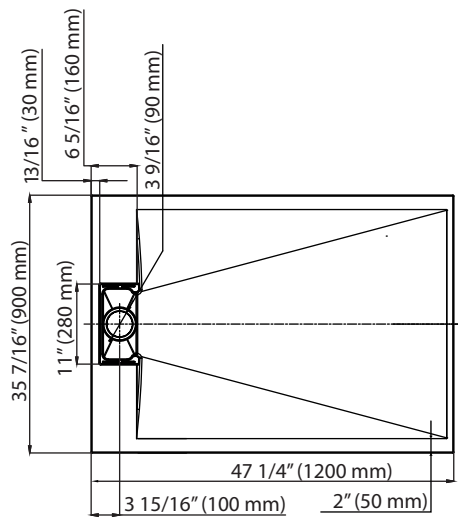

SHOWER KIT

KIT DE DOUCHE

* Dimensions may vary +/- 1/4" (6mm) / Les dimensions peuvent varier de +/- 1/4" (6mm)

DIMENSIONS	PRODUCT TYPE TYPE DE PRODUIT	DOOR TYPE TYPE DE PORTE	FRAME TYPE TYPE DE CADRE	DRAIN LOCATION LOCATION DU DRAIN
48 x 36 x 76" 1219.2x914.4x1930.4mm	Corner Shower Douche a coin	By pass Sliding door Porte coulissante à double passage	Frameless enclosure Boîtier sans cadré	Side-drain entre-Côté
FINISH FINITION	DOOR HEIGHT HAUTEUR DE LA PORTE	DOOR WIDTH LARGEUR D'OUVERTURE	GLASS FINISH FINITION EN VERRE	GLASS THICKNESS ÉPAISSEUR DU VERRE
Black Noir	76" 1930.4mm	25 3/16" 640mm	Fluted/ Cannelé	1/4" 6mm