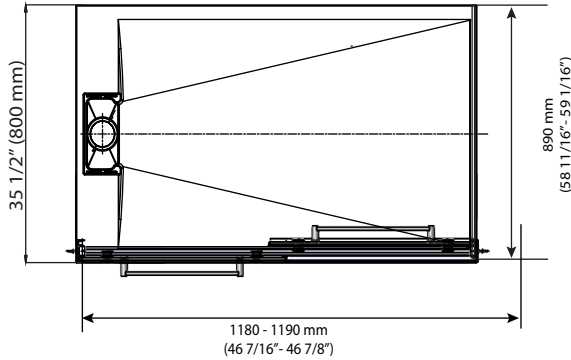

SHOWER KIT

KIT DE DOUCHE

* Dimensions may vary +/- 1/4" (6mm) / Les dimensions peuvent varier de +/- 1/4" (6mm)

DIMENSIONS	PRODUCT TYPE TYPE DE PRODUIT	DOOR TYPE TYPE DE PORTE	FRAME TYPE TYPE DE CADRE	DRAIN LOCATION LOCATION DU DRAIN
48 x 36 x 76" 1219.2x914.4x1930.4mm	Corner Shower Douche a coin	By pass Sliding door Porte coulissante à double passage	Frameless enclosure Boîtier sans cadré	Side-drain entre-Côté
FINISH FINITION	DOOR HEIGHT HAUTEUR DE LA PORTE	DOOR WIDTH LARGEUR D'OUVERTURE	GLASS FINISH FINITION EN VERRE	GLASS THICKNESS ÉPAISSEUR DU VERRE
Black Noir	76" 1930.4mm	25 3/16" 640mm	Fluted/ Cannelé	1/4" 6mm