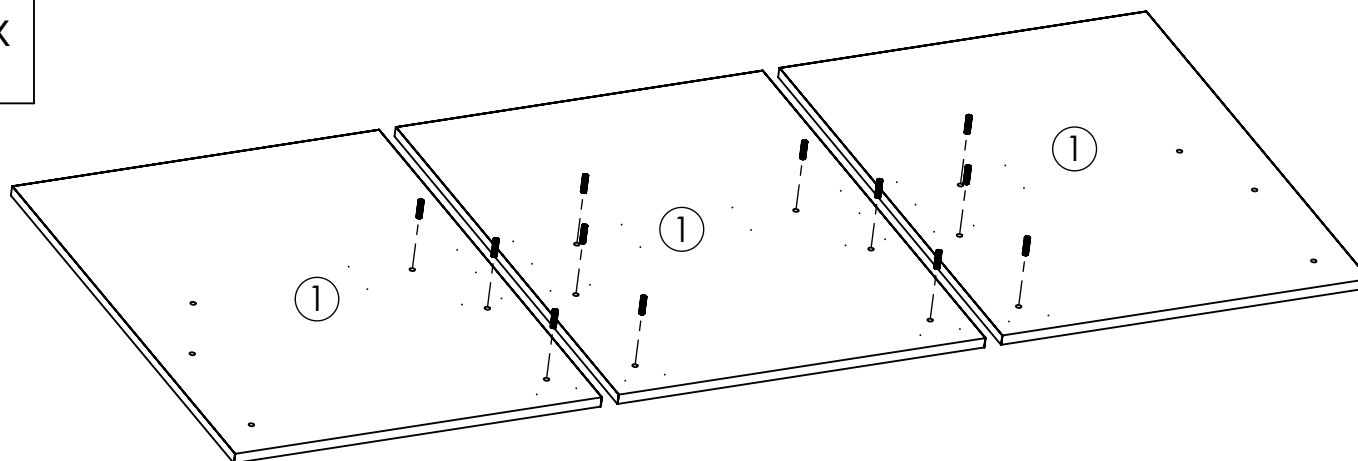

SUA-V
WWW.SUA-V.COM

1996, 3e Rue, Bureau 200
Lévis (Québec) G6W 5M6
1 888 834-0622

Tête de lit Zen Omega
Zen Omega Headboard
W4300.24

#1