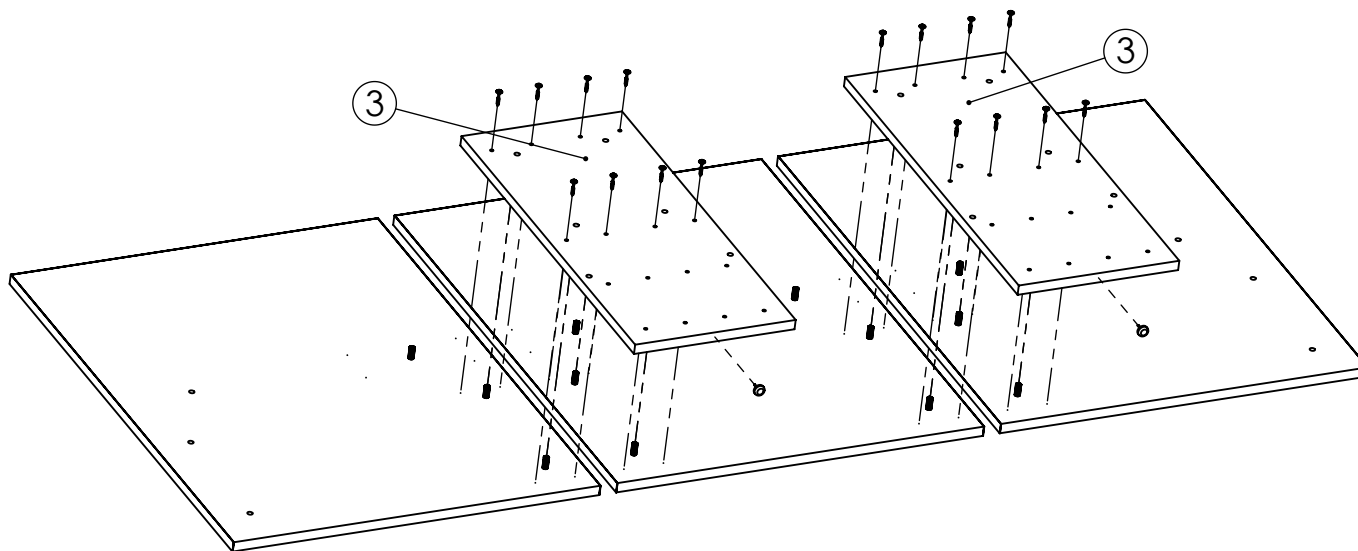

SUA-V
WWW.SUA-V.COM

1996, 3e Rue, Bureau 200
Lévis (Québec) G6W 5M6
1 888 834-0622

Tête de lit Zen Omega
Zen Omega Headboard
W4300.24

#1

#2