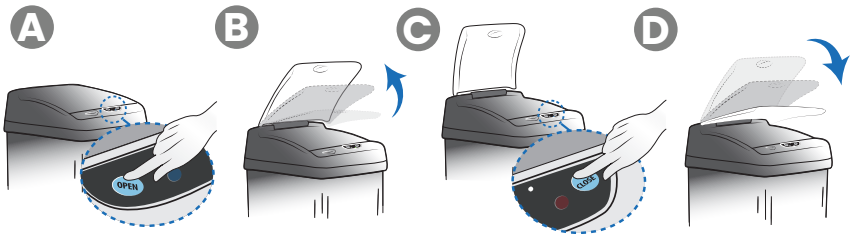

IT13MX

Quick Start Guide

Guide de Démarrage Rapide / Schnellstartanleitung /
Guida Rapida all'Uso / Guía de Inicio Rápido / クイックスタートガイド

1

Order replacement filters at itouchless.com/AbsorbX

2

3