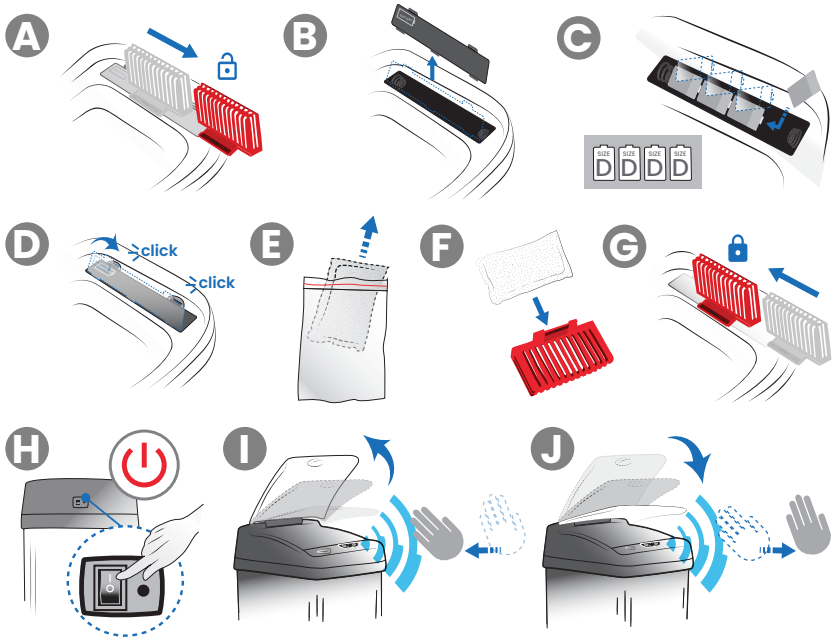

IT13MX

Quick Start Guide

Guide de Démarrage Rapide / Schnellstartanleitung /
Guida Rapida all'Uso / Guía de Inicio Rápido / クイックスタートガイド

1

Order replacement filters at itouchless.com/AbsorbX

2

3

4

iTouchless®

Touch less, live more!™

Scan to view
Quick Start
Guide Video

itouchless.com/MX

Scan the QR Code or go to the website to view a Quick Start Guide video and warranty information.

Scannez le code QR ou rendez-vous sur le site web pour consulter une vidéo du Guide de Démarrage Rapide et des informations sur la garantie.