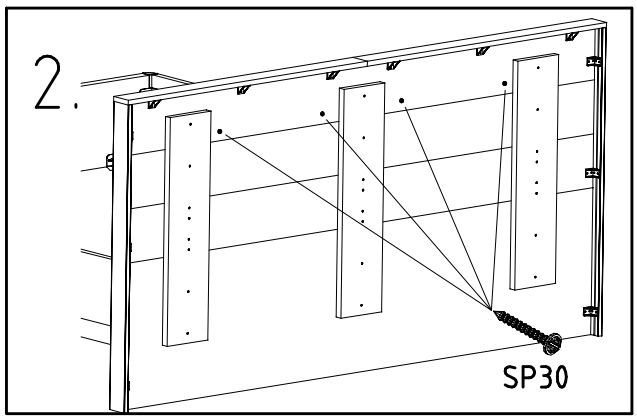

980485

1-2-3-4... ○ ○

980485

21.03.2023 / -

03 23 | 1/4

13 2x 680x270x50

1

2

Ø 5mm

3

Modell/Modèle

□ □ □ □

□ □ □ □ □ □ □ □

<121 370>	< G 1 >	<4x>

Änderungen die dem technischen Fortschritt geschuldet sind, behalten wir uns vor!
 Bei nicht vorschriftsmäßiger und/ oder nicht fachmännischer Montage wird bei Personen-
 und/ oder Sachschäden keinerlei Haftung übernommen.
 WIMEX Wohnbedarf Import Export Handels GmbH & CoKG / Postfach 1407 / 49112 Georgsmarienhütte / Germany
 Tel.:(+49) 05401 8598 0 Fax.:(+49) 05401 8598 33 Mail: service_H@wimex-online.com