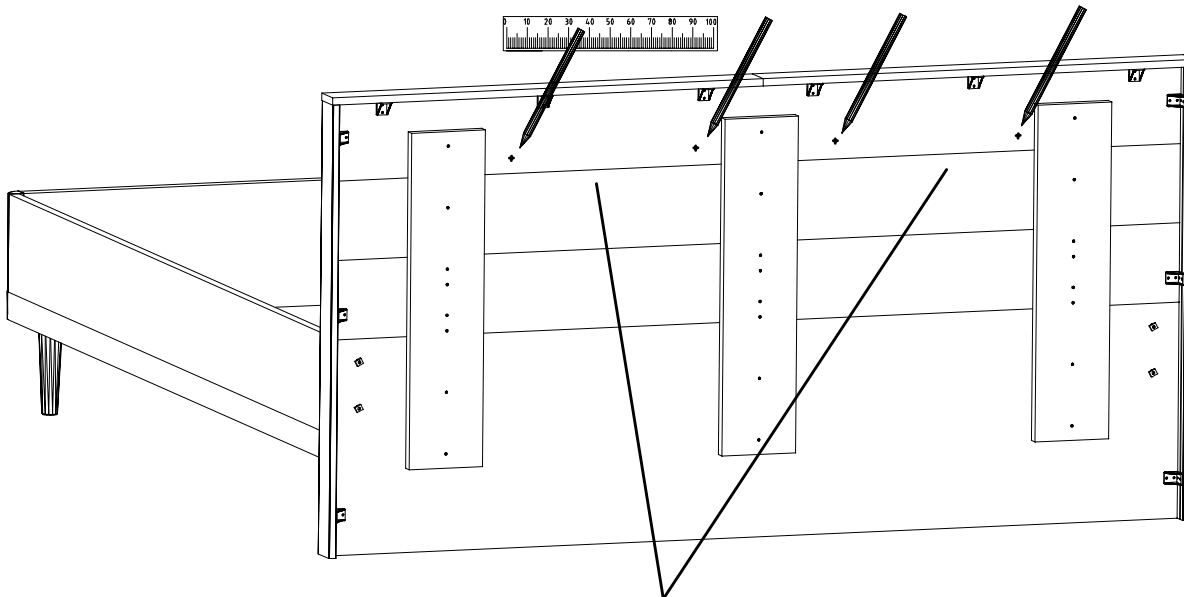

980485

1-2-3-4... ○ ○

980485

21.03.2023 / -

03 23 | 1/4

13 2x 680x270x50

1

2

Ø 5mm

3

Modell/Modèle

□ □ □ □

□ □ □ □ □ □ □ □

<121 370>	< G 1 >	<4x>

Änderungen die dem technischen Fortschritt geschuldet sind, behalten wir uns vor!
 Bei nicht vorschriftsmäßiger und/ oder nicht fachmännischer Montage wird bei Personen-
 und/ oder Sachschäden keinerlei Haftung übernommen.
 WIMEX Wohnbedarf Import Export Handels GmbH & CoKG / Postfach 1407 / 49112 Georgsmarienhütte / Germany
 Tel.:(+49) 05401 8598 0 Fax.:(+49) 05401 8598 33 Mail: service_H@wimex-online.com