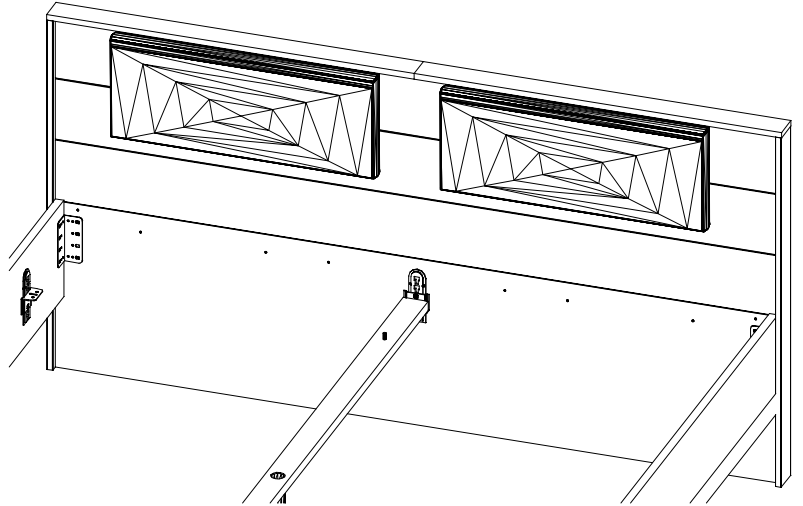

980485

1-2-3-4... ○ ○

980485

21.03.2023 / -

03 23 | 1/4

13 2x 680x270x50

1

2

Ø 5mm

3

Modell/Modèle

□ □ □ □

□ □ □ □ □ □ □ □

<121 370>	< G 1 >	<4x>

Änderungen die dem technischen Fortschritt geschuldet sind, behalten wir uns vor!
 Bei nicht vorschriftsmäßiger und/ oder nicht fachmännischer Montage wird bei Personen-
 und/ oder Sachschäden keinerlei Haftung übernommen.
 WIMEX Wohnbedarf Import Export Handels GmbH & CoKG / Postfach 1407 / 49112 Georgsmarienhütte / Germany
 Tel.:(+49) 05401 8598 0 Fax.:(+49) 05401 8598 33 Mail: service_H@wimex-online.com