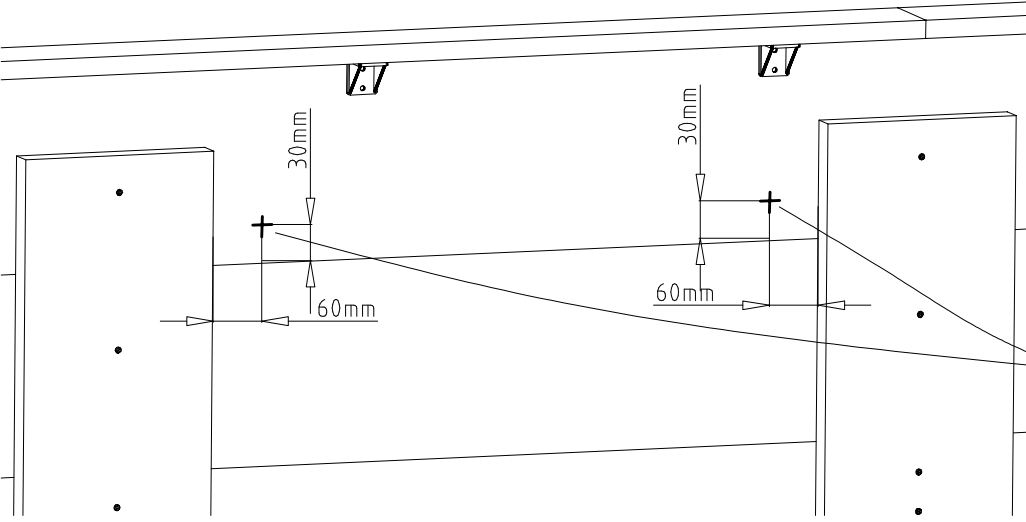

980485

1-2-3-4... ○ ○

980485

21.03.2023 / -

03 23 | 1/4

13 2x 680x270x50

1

2

Ø 5mm

3

Modell/Modèle

□ □ □ □

□ □ □ □ □ □ □ □

<121 370>	< G 1 >	<4x>

Änderungen die dem technischen Fortschritt geschuldet sind, behalten wir uns vor!
 Bei nicht vorschriftsmäßiger und/ oder nicht fachmännischer Montage wird bei Personen-
 und/ oder Sachschäden keinerlei Haftung übernommen.
 WIMEX Wohnbedarf Import Export Handels GmbH & CoKG / Postfach 1407 / 49112 Georgsmarienhütte / Germany
 Tel.:(+49) 05401 8598 0 Fax.:(+49) 05401 8598 33 Mail: service_H@wimex-online.com