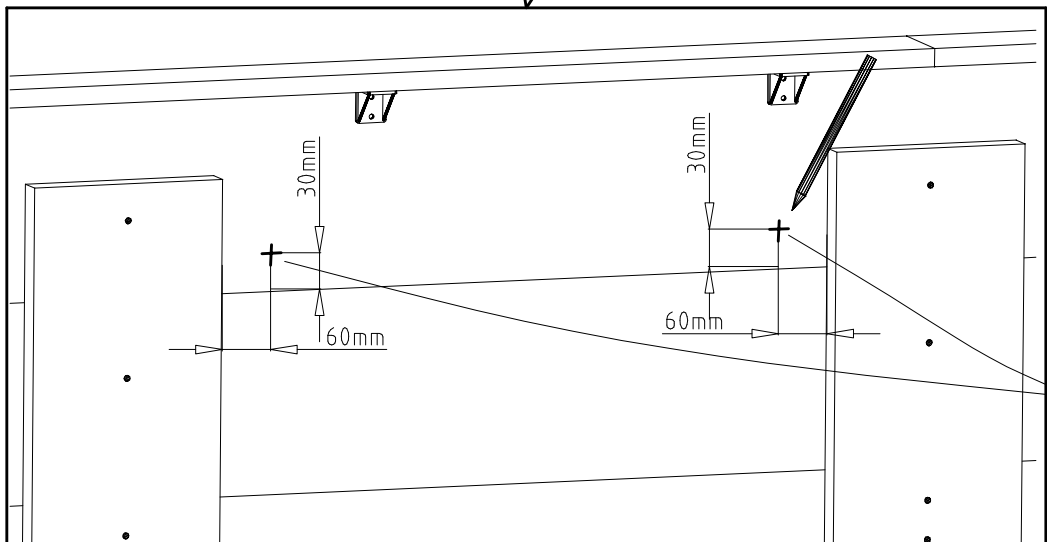

980485

1-2-3-4... ○ ○

980485

21.03.2023 / -

03 23 | 1/4

13 2x 680x270x50

1

2

Ø 5mm

3

Modell/Modèle

□ □ □ □

□ □ □ □ □ □ □ □

<121 370>	< G 1 >	<4x>

Änderungen die dem technischen Fortschritt geschuldet sind, behalten wir uns vor!
 Bei nicht vorschriftsmäßiger und/ oder nicht fachmännischer Montage wird bei Personen-
 und/ oder Sachschäden keinerlei Haftung übernommen.
 WIMEX Wohnbedarf Import Export Handels GmbH & CoKG / Postfach 1407 / 49112 Georgsmarienhütte / Germany
 Tel.:(+49) 05401 8598 0 Fax.:(+49) 05401 8598 33 Mail: service_H@wimex-online.com