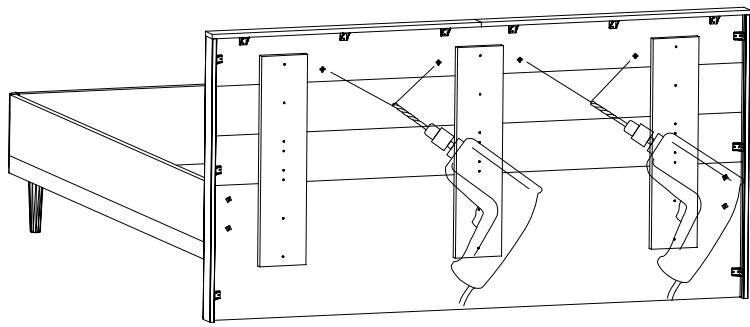

980485

1-2-3-4... ○ ○

980485

21.03.2023 / -

03 23 | 1/4

13 2x 680x270x50

1

2

Ø 5mm

3

Modell/Modèle

□ □ □ □

□ □ □ □ □ □ □ □

<121 370>	< G 1 >	<4x>

Änderungen die dem technischen Fortschritt geschuldet sind, behalten wir uns vor!
 Bei nicht vorschriftsmäßiger und/ oder nicht fachmännischer Montage wird bei Personen-
 und/ oder Sachschäden keinerlei Haftung übernommen.
 WIMEX Wohnbedarf Import Export Handels GmbH & CoKG / Postfach 1407 / 49112 Georgsmarienhütte / Germany
 Tel.:(+49) 05401 8598 0 Fax.:(+49) 05401 8598 33 Mail: service_H@wimex-online.com