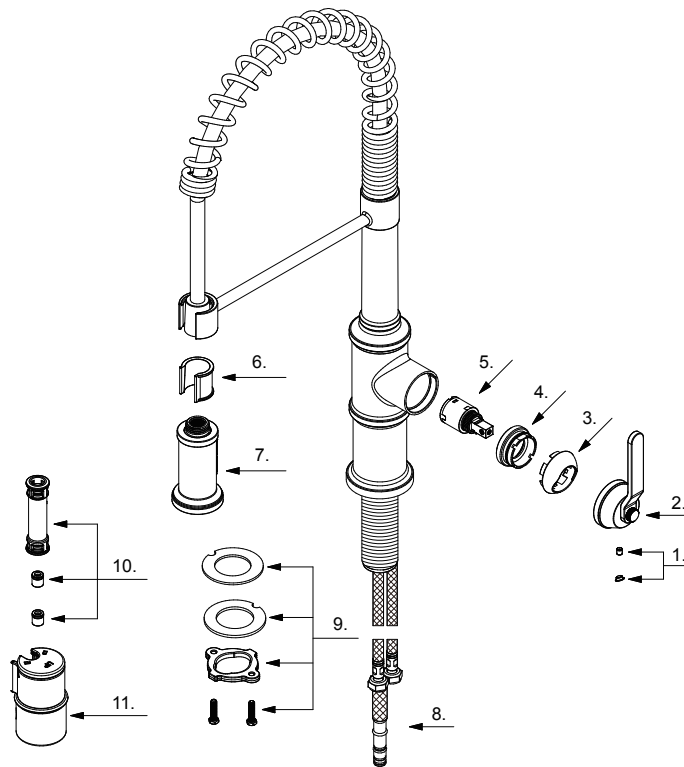

## Single Handle Pre-Rinse Pull-Down Kitchen Faucet *Robinet de prérinçage à une seule poignée avec bec extensible*

### *Grifo de cocina abatible para preenjuague de una manija*

Part Name	Nom de la pièce	Nombre de Partie	Part # # de pièce # de Parte
1⊙ Index Button	Bouton d'index	Tapón indicador	A66D558
2⊙ Metal Handle Assembly	Assemblage de manette en métal	Ensamblaje de manija metálicas	A602207
3⊙ Trim Cap	Capuchon de garniture	Tapa ornamental	A508019
4 Adjusting Ring	Bague de réglage	Anillo de ajuste	A104363
5 Ceramic Disc Cartridge	Cartouche à disque céramique	Cartucho de disco de cerámica	DA507906N
6 Clip	Anneau de fixation	Seguro	A012318KP
7⊙ Pull-Down Spray Head	Tête de douchette	Cabeza del rociador	A568066N-50
8⊙ Spray Hose	Tuyau d'alimentation d'eau	Tubo de suministro de agua	A515207N-T
9 Mounting Hardware Assembly	Assemblage du matériel de fixation	Ensamblaje de ferreteria de montaje	A66D401
10 Hose Adapter Assembly	Assemblage d'adaptateur de boyau	Ensamblaje del adaptador de manguera	A663123N
11 Weight	Poids	Pesas	DA504742GR