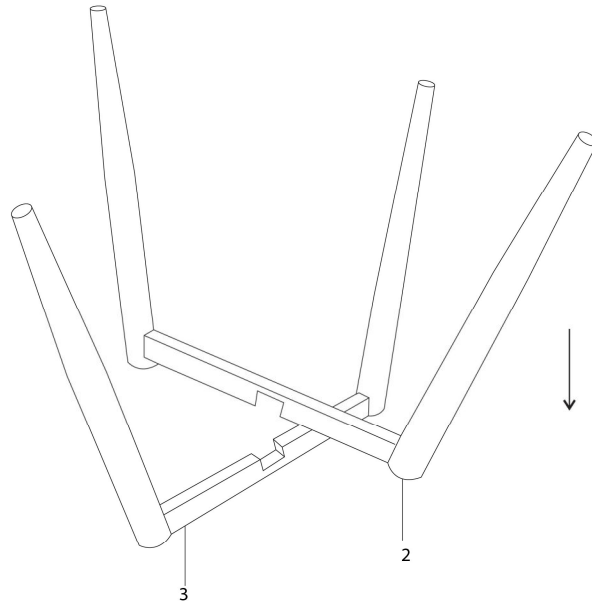

INSTRUCTIONS D'ASSEMBLAGE
ASSEMBLY INSTRUCTIONS

CHAISE -
2PCS / 33"H / SIMILI-CUIR NOIR / METAL NOIR

DINING CHAIR -
2PCS / 33"H / BLACK LEATHER-LOOK / BLACK

LISTE DES PIÈCES
PARTS LIST

PIÈCE / PART #	IMAGE	DESCRIPTION	QTY / QTÉ
1		SEAT SIÈGE	2
2		CHAIR LEG PATTE DE CHAISE	2
3		CHAIR LEG PATTE DE CHAISE	2

LISTE DES PIÈCES DE MONTAGE HARDWARE LIST

PIÈCE / PART #	IMAGE	DESCRIPTION	QTY / QTÉ
A		ASSEMBLING BOLT - 1/4" X 2" BOULON D'ASSEMBLAGE - 1/4" X 2"	12
B		METAL WASHER - 1/4" X 5/8" RONDELLE DE MÉTAL - 1/4" X 5/8"	12
C		HEX KEY CLÉ HEXAGONALE	1

OUTIL DE VÉRIFICATION DE DIMENSIONS DES PIÈCES
HARDWARE DIMENSIONS VERIFICATION TOOL

ÉTAPE / STEP 1

ÉTAPE / STEP 2

ÉTAPE / STEP 3