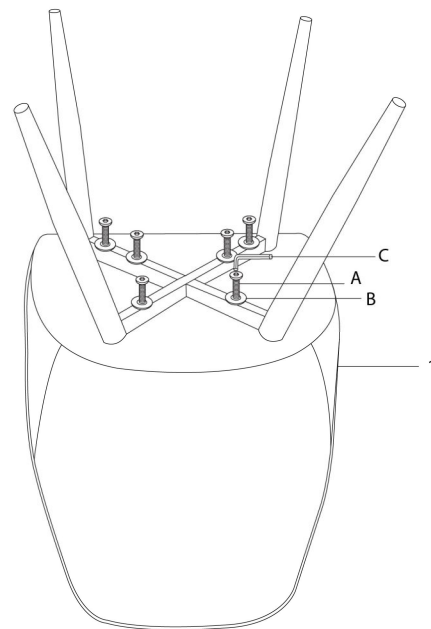

INSTRUCTIONS D'ASSEMBLAGE
ASSEMBLY INSTRUCTIONS

CHAISE -
2PCS / 33"H / SIMILI-CUIR NOIR / METAL NOIR

DINING CHAIR -
2PCS / 33"H / BLACK LEATHER-LOOK / BLACK

LISTE DES PIÈCES
PARTS LIST

PIÈCE / PART #	IMAGE	DESCRIPTION	QTY / QTÉ
1		SEAT SIÈGE	2
2		CHAIR LEG PATTE DE CHAISE	2
3		CHAIR LEG PATTE DE CHAISE	2

LISTE DES PIÈCES DE MONTAGE HARDWARE LIST

PIÈCE / PART #	IMAGE	DESCRIPTION	QTY / QTÉ
A		ASSEMBLING BOLT - 1/4" X 2" BOULON D'ASSEMBLAGE - 1/4" X 2"	12
B		METAL WASHER - 1/4" X 5/8" RONDELLE DE MÉTAL - 1/4" X 5/8"	12
C		HEX KEY CLÉ HEXAGONALE	1

OUTIL DE VÉRIFICATION DE DIMENSIONS DES PIÈCES
HARDWARE DIMENSIONS VERIFICATION TOOL

ÉTAPE / STEP 1

ÉTAPE / STEP 2

ÉTAPE / STEP 3