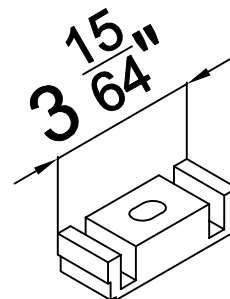

DS13

MIN Threshold/Tub Edge Requires 3 in.

Guide block width