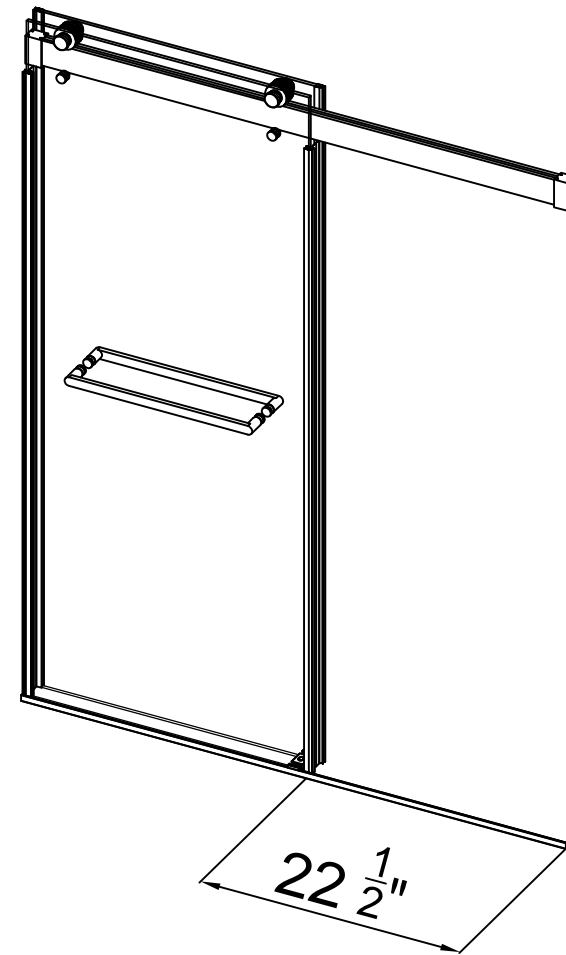

DS13

MIN Threshold/Tub Edge Requires 3 in.

Guide block width