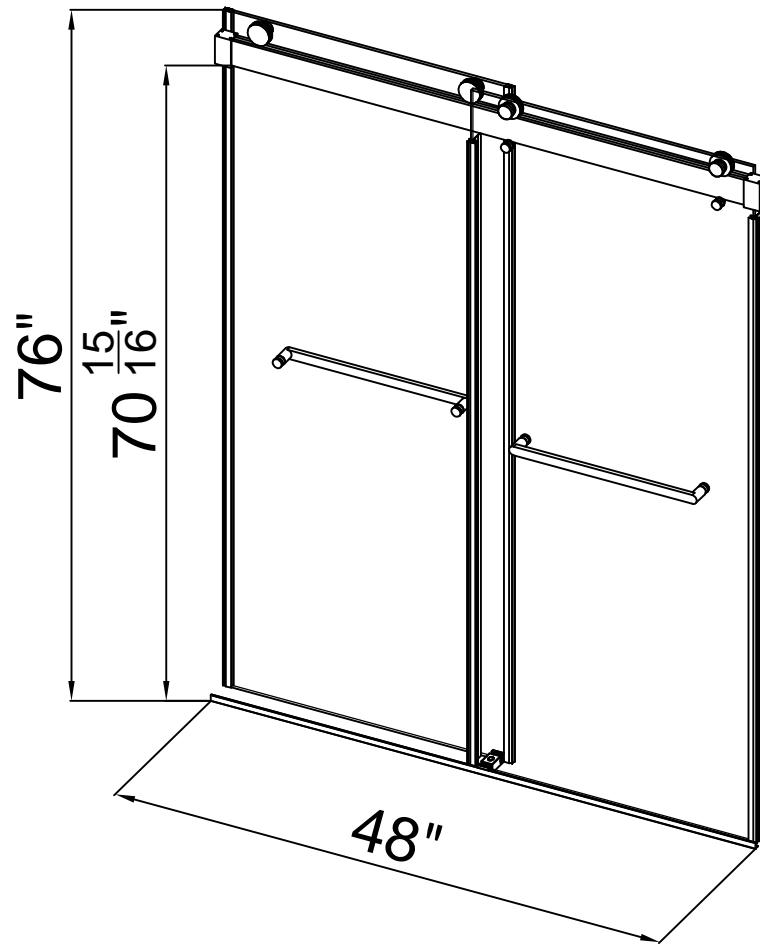

DS13

MIN Threshold/Tub Edge Requires 3 in.

Guide block width