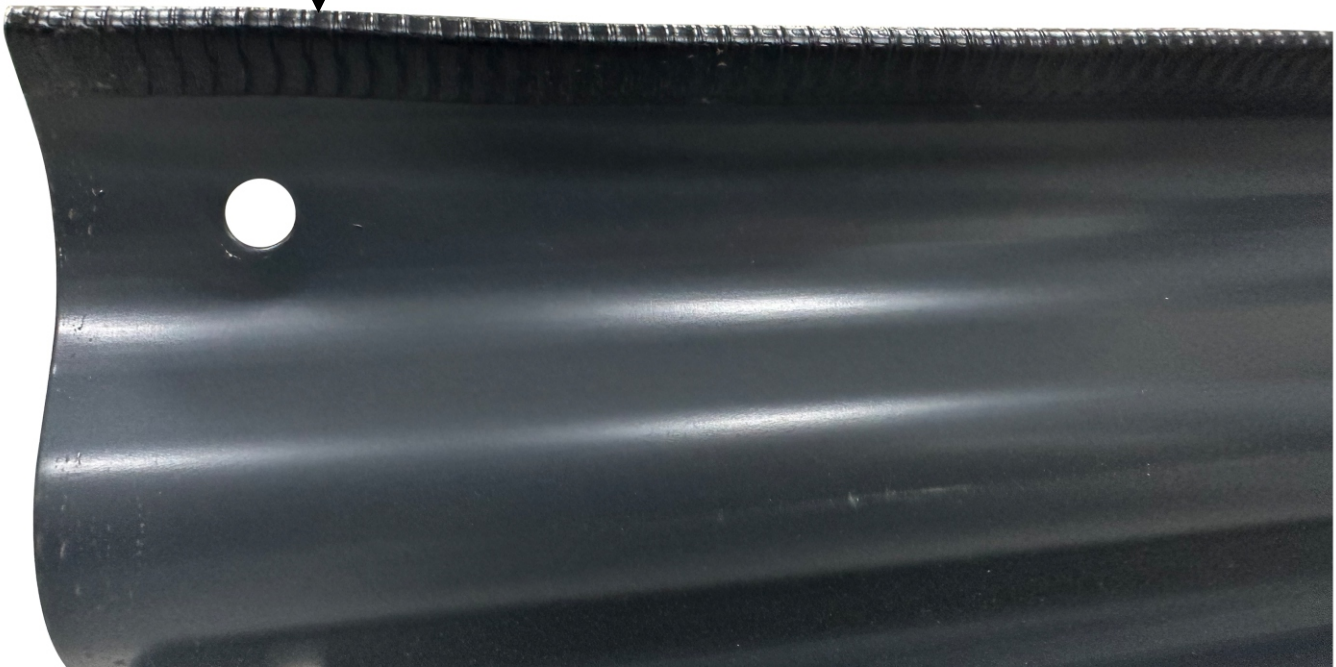

EN_ The leather cover can wrap the edge of the metal planter to prevent your skin from being cut.

FR_ La housse en cuir peut envelopper le bord du bac à plantes en métal pour éviter que votre peau ne soit coupée.

ES_ La funda de cuero puede envolver el borde de la jardinera metálica para evitar que se corte la piel.

PT_A cobertura de couro pode envolver a borda do plantador de metal para evitar que a sua pele seja cortada.

DE_ Der Lederüberzug kann den Rand des Metallgefäßes umschließen, um zu verhindern, dass Sie sich an der Haut schneiden.

IT_ Il rivestimento in pelle può avvolgere il bordo della fioriera in metallo per evitare che la pelle si tagli.