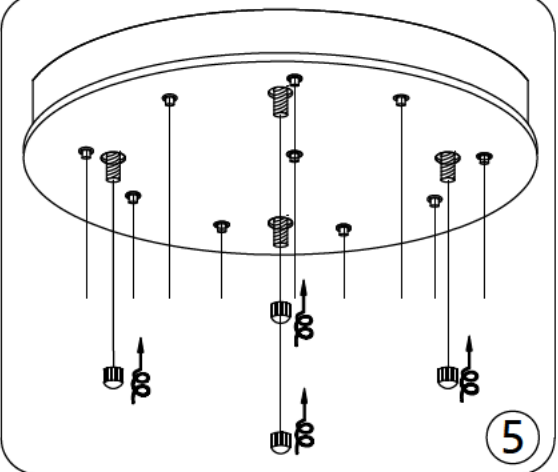

INSTRUCTION MANUAL REC

220~240V
50Hz

230V~50Hz