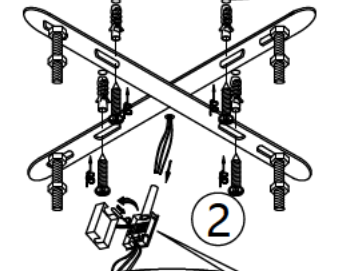

INSTRUCTION MANUAL REC

220~240V
50Hz

230V~50Hz