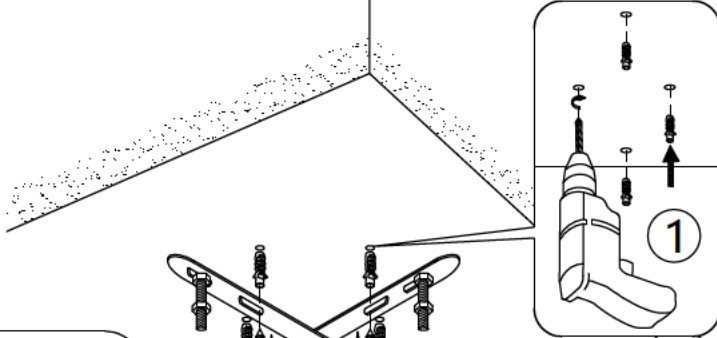

INSTRUCTION MANUAL REC

220~240V
50Hz

230V~50Hz