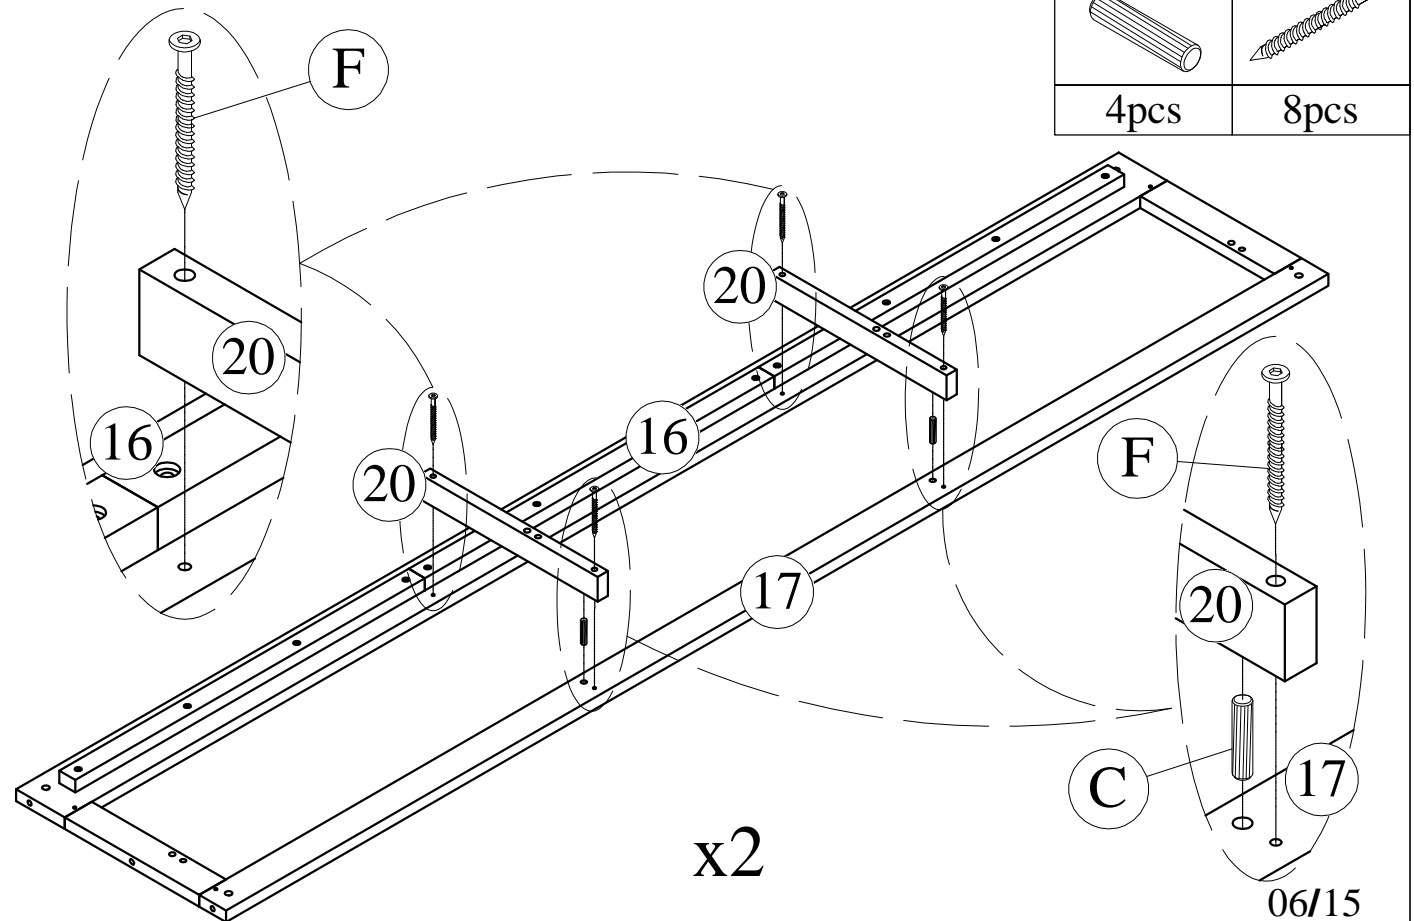

STEP-ÉTAPE-2