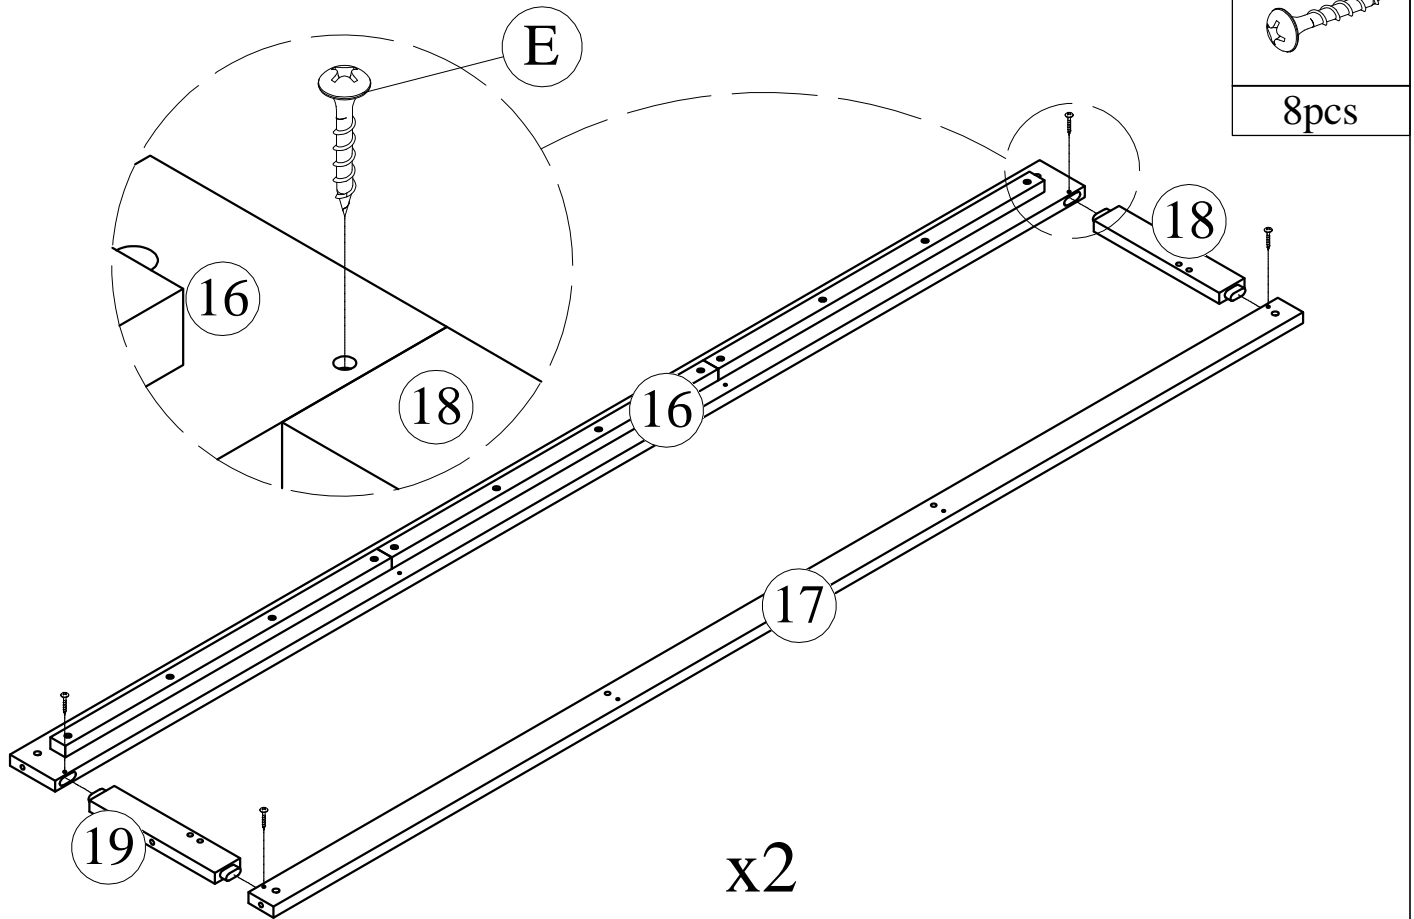

STEP-ÉTAPE-1